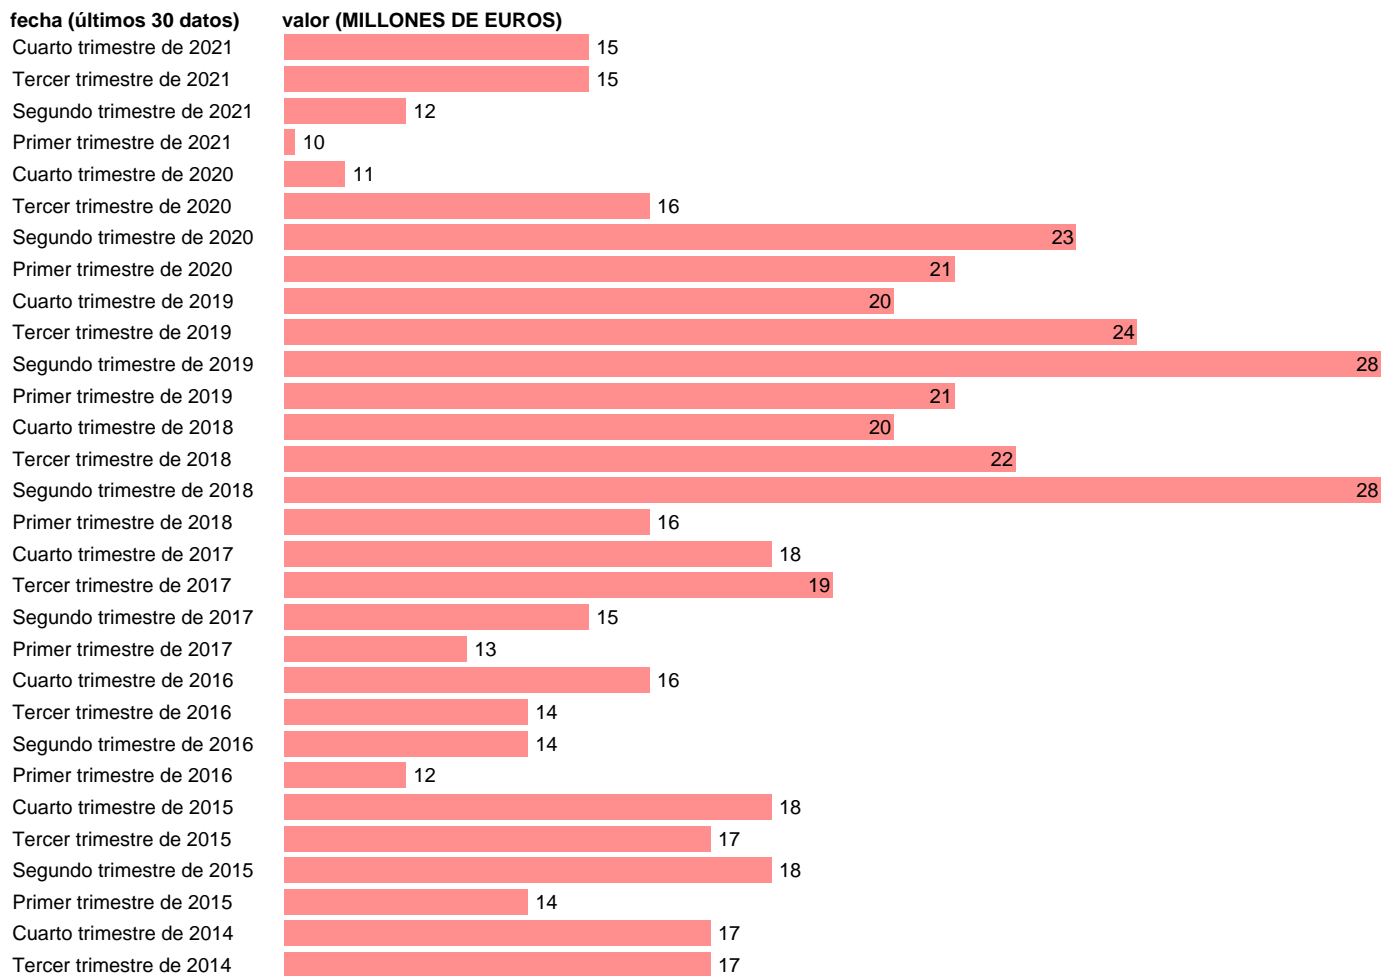

COTIZACIONES SOCIALES NETAS (EMPLEOS).CORRIENTES. BRUTOS

Estadística: [COTIZACIONES SOCIALES NETAS \(EMPLEOS\).CORRIENTES. BRUTOS](#)

Enlace permanente (Permalink): <https://tematicas.org/M1/97s6416t/>

Notas: **ACTUALIZA: AREA COYUNTURA ECONOMICA**

Valor más alto alcanzado en Cuarto trimestre de 2007: **61**.

Valor más bajo alcanzado en Primer trimestre de 2021: **10**.

[Pulse aquí](#) para acceder a los datos completos actualizados y a la representación gráfica estadística.