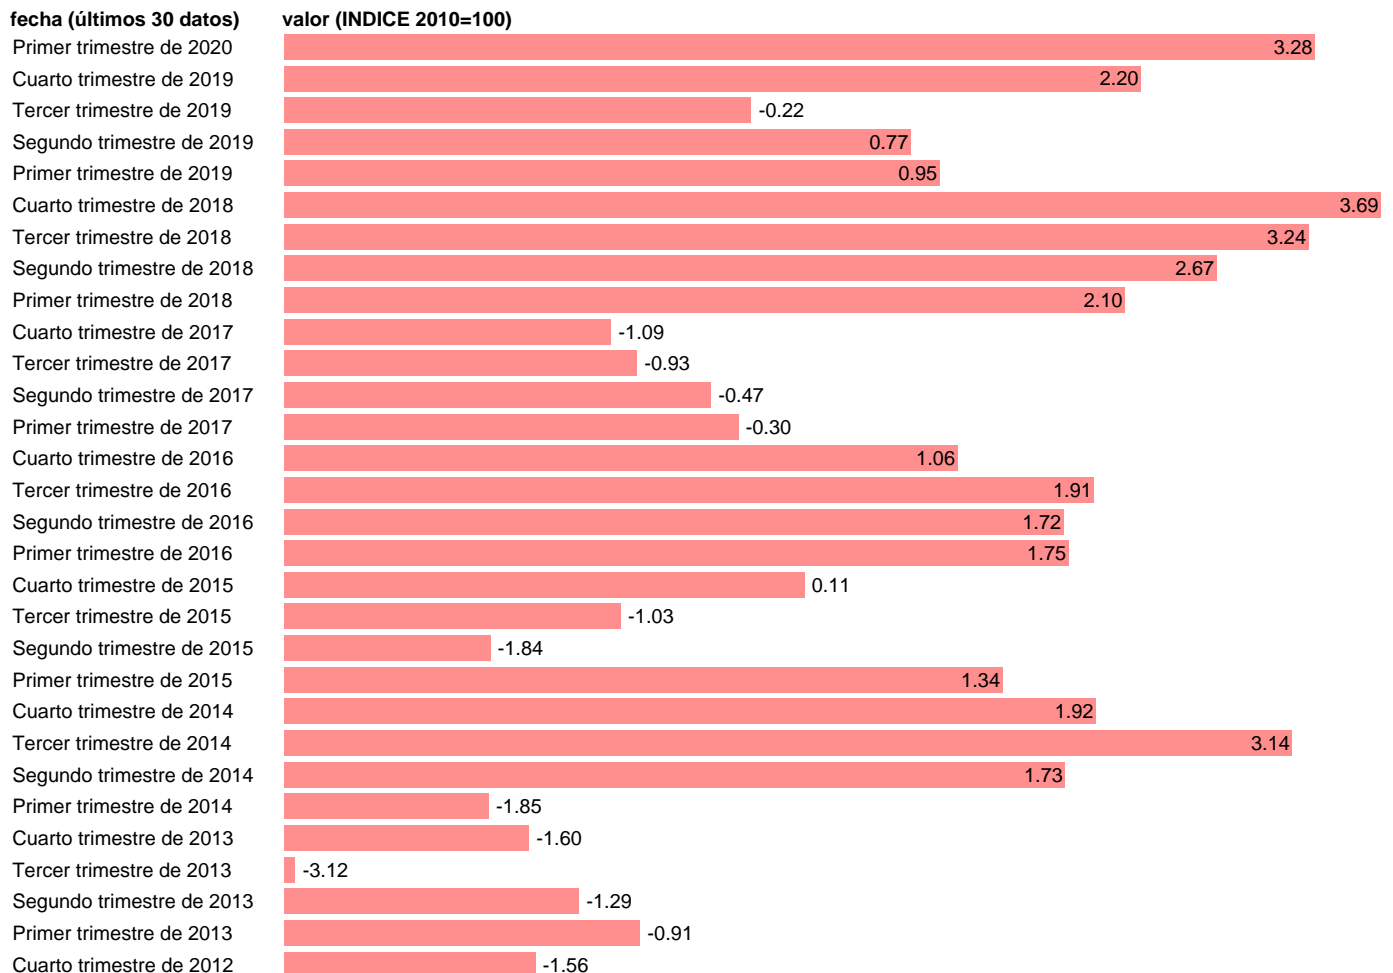

## COSTES LABORALES UNITARIOS ITALIA

Estadística: [COSTES LABORALES UNITARIOS ITALIA](#)

Enlace permanente (Permalink): <https://tematicas.org/M1/645007/>

Notas: **COSTE LABORAL UNITARIO BASADO EN PERSONAS DATOS BRUTOS TOTAL ECONOMIA ACTUALIZA: SGACPE (AREA DE ECONOMIA INTERNACIONAL)**

Fuente: **THOMSON REUTERS DATASTREAM.**

Frecuencia: **Trimestral.**

Unidades: **INDICE 2010=100.**

Datos disponibles desde **Primer trimestre de 1995** hasta **Primer trimestre de 2020.**

Valor más alto alcanzado en Primer trimestre de 2009: **6.**

Valor más bajo alcanzado en Primer trimestre de 2010: **-6.39.**

[Pulse aquí](#) para acceder a los datos completos actualizados y a la representación gráfica estadística.