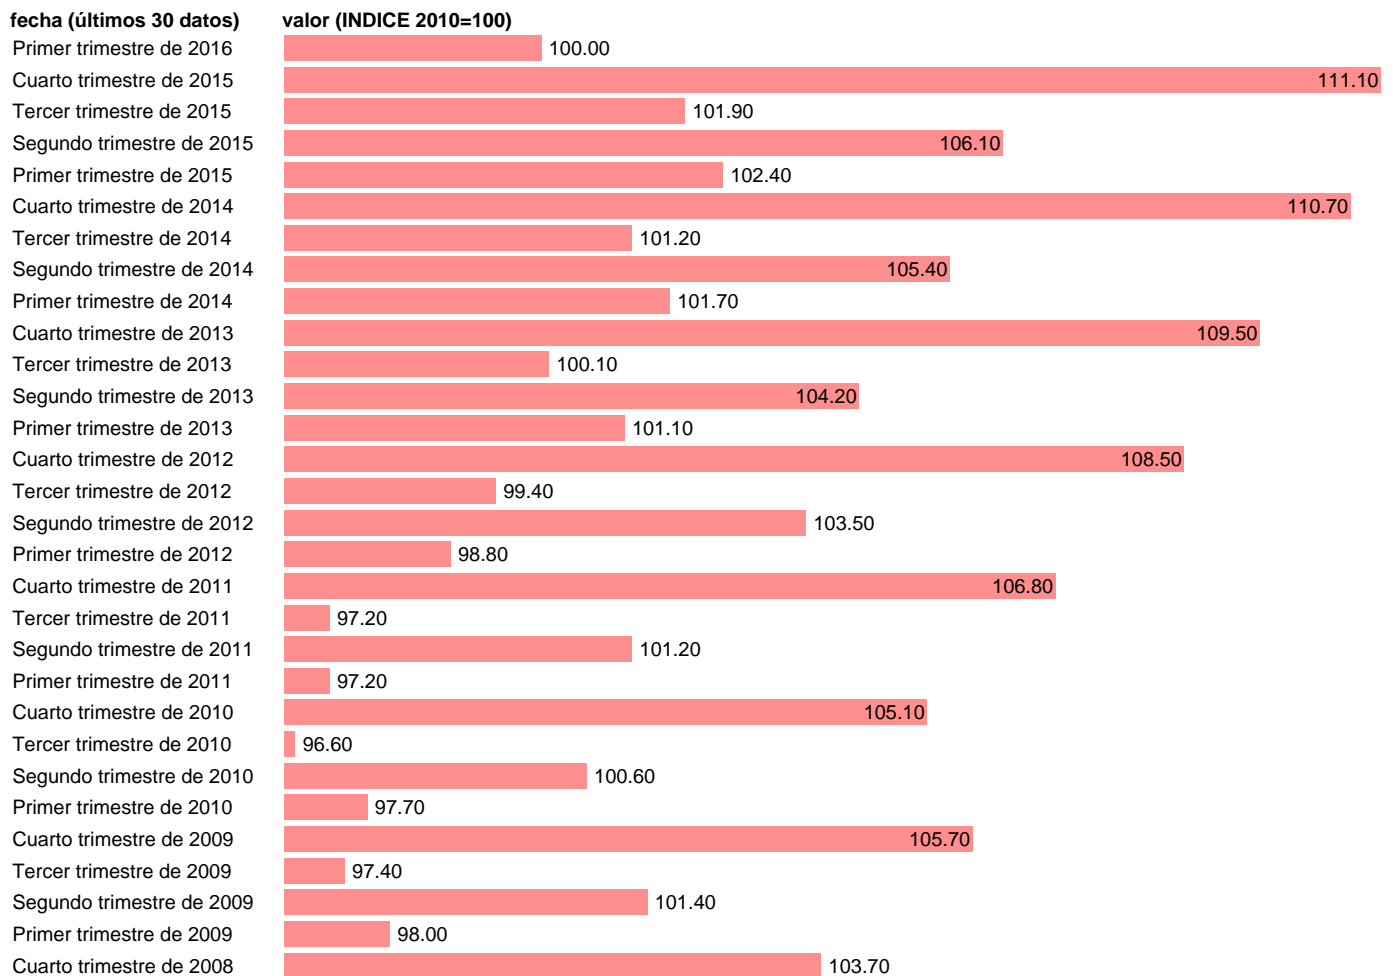

## COSTES LABORALES UNITARIOS ZONA EURO

Estadística: [COSTES LABORALES UNITARIOS ZONA EURO](#)

Enlace permanente (Permalink): <https://tematicas.org/M1/645081b/>

Notas: **TOTAL ECONOMIA (PERSONAS) ACTUALIZA: SGACPE (AREA DE ECONOMIA INTERNACIONAL)**

Fuente: **THOMSON REUTERS DATASTREAM.**

Frecuencia: **Trimestral.**

Unidades: **INDICE 2010=100.**

Datos disponibles desde **Primer trimestre de 1995** hasta **Primer trimestre de 2016.**

Valor más alto alcanzado en Cuarto trimestre de 2015: **111.1.**

Valor más bajo alcanzado en Primer trimestre de 1995: **77.8.**

[Pulse aquí](#) para acceder a los datos completos actualizados y a la representación gráfica estadística.