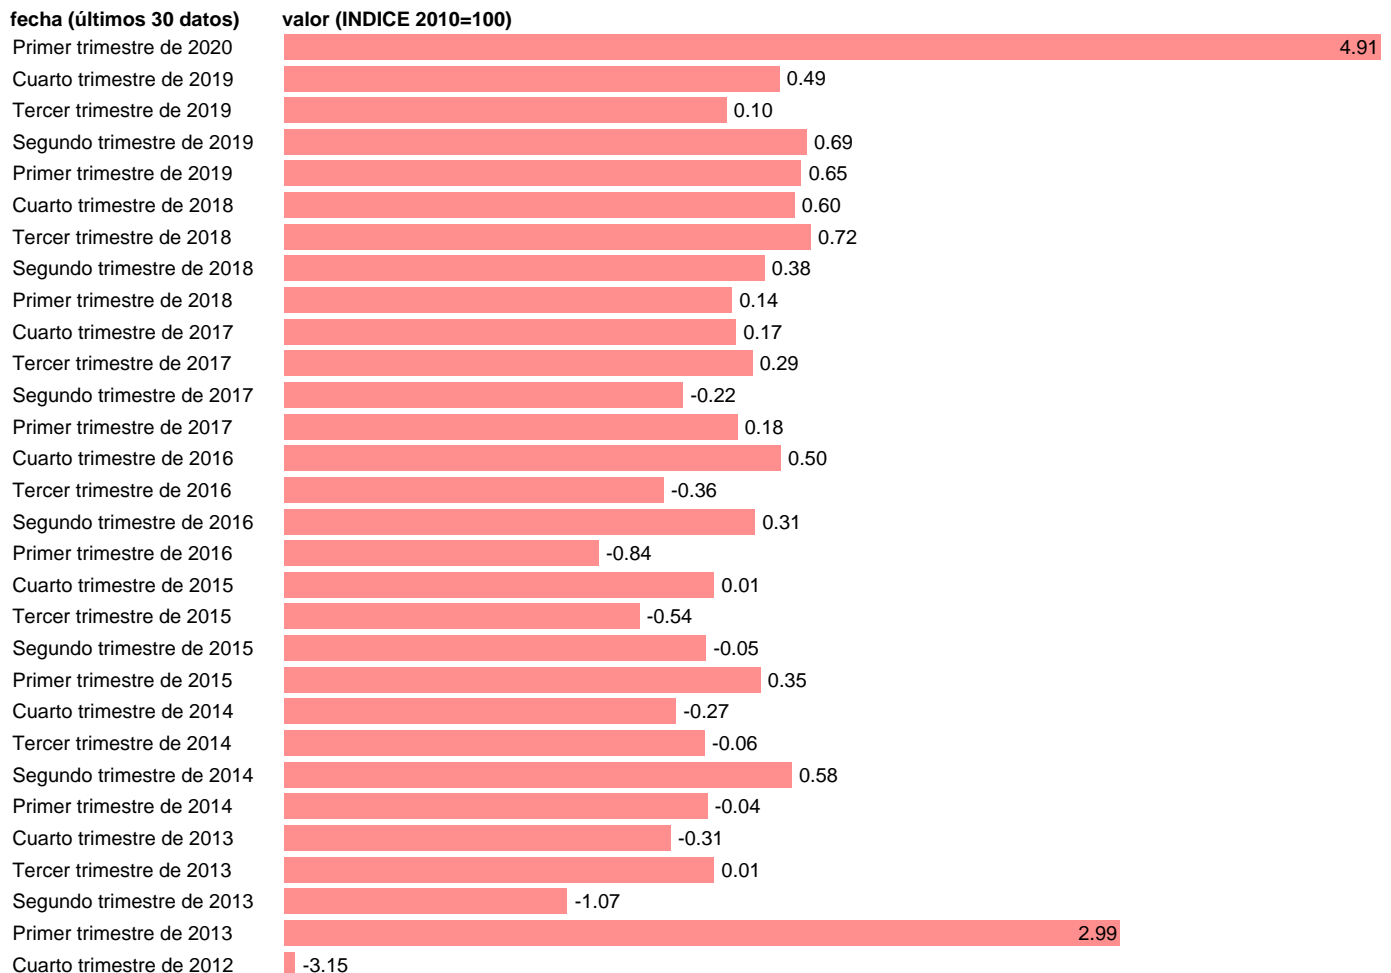

COSTES LABORALES UNITARIOS FRANCIA

Estadística: [COSTES LABORALES UNITARIOS FRANCIA](#)

Enlace permanente (Permalink): <https://tematicas.org/M1/645003/>

Notas: **COSTE LABORALE UNITARIO BASADO EN PERSONAS DATOS BRUTOS TOTAL ECONOMIA ACTUALIZA: SGACPE (AREA DE ECONOMIA INTERNACIONAL)**

Fuente: **THOMSON REUTERS DATASTREAM.**

Frecuencia: **Trimestral.**

Unidades: **INDICE 2010=100.**

Datos disponibles desde **Segundo trimestre de 1995** hasta **Primer trimestre de 2020.**

Valor más alto alcanzado en Primer trimestre de 2020: **4.91.**

Valor más bajo alcanzado en Cuarto trimestre de 2012: **-3.15.**

[Pulse aquí](#) para acceder a los datos completos actualizados y a la representación gráfica estadística.