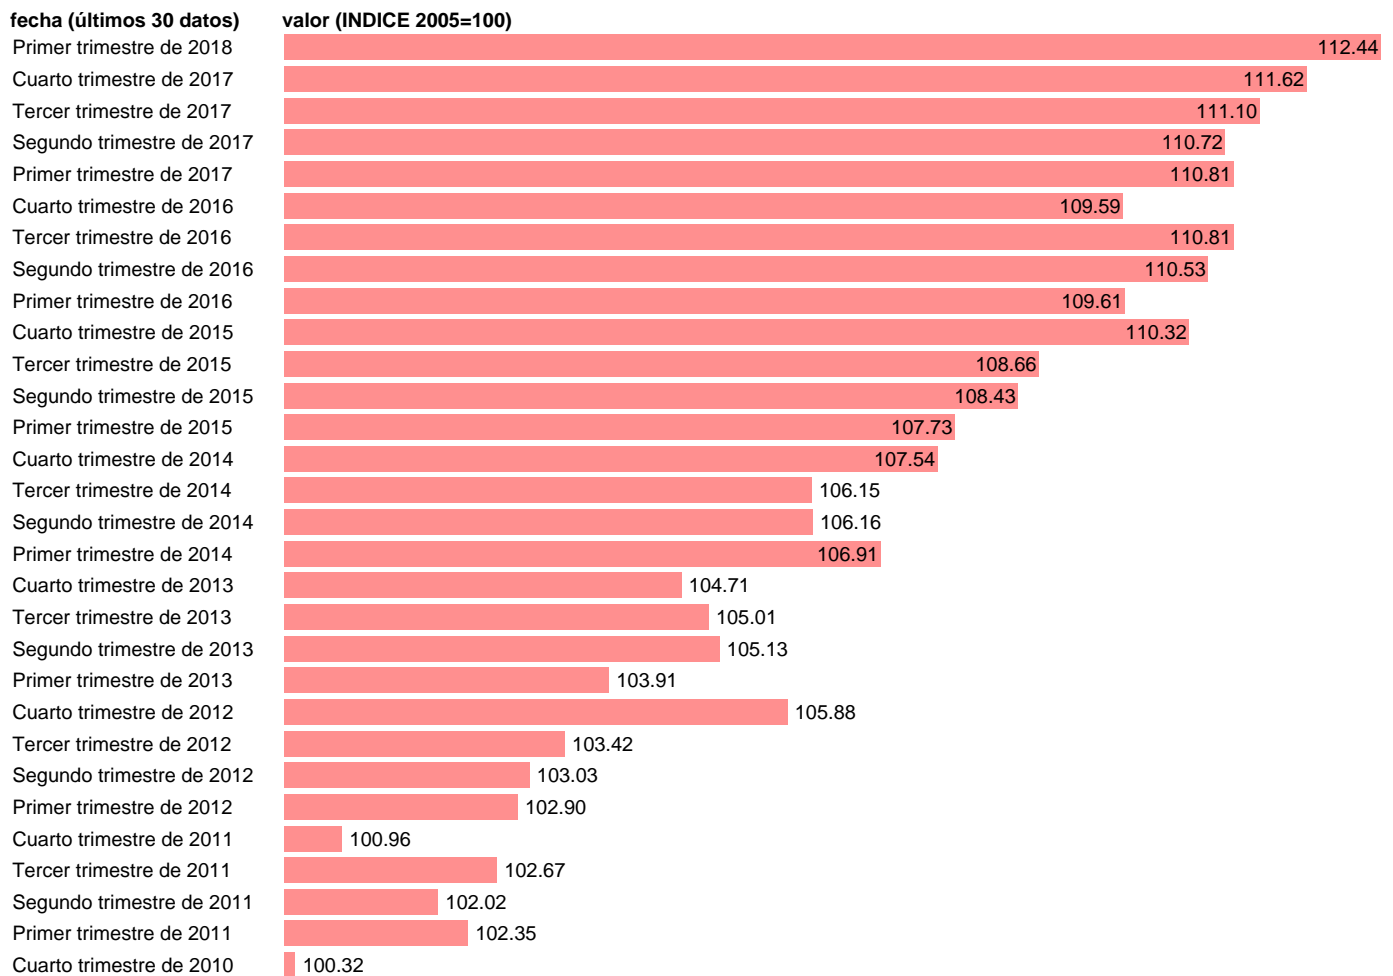

COSTES LABORALES UNITARIOS ESTADOS UNIDOS

Estadística: [COSTES LABORALES UNITARIOS ESTADOS UNIDOS](#)

Enlace permanente (Permalink): <https://tematicas.org/M1/645020.d/>

Notas: **SECTOR EMPRESARIAL NO AGRICOLA ACTUALIZA: SGACPE (AREA DE ECONOMIA INTERNACIONAL)**

Fuente: **THOMSON REUTERS DATASTREAM.**

Frecuencia: **Trimestral.**

Unidades: **INDICE 2005=100.**

Datos disponibles desde **Primer trimestre de 1950** hasta **Primer trimestre de 2018**.

Valor más alto alcanzado en Primer trimestre de 2018: **112.44**.

Valor más bajo alcanzado en Primer trimestre de 1950: **17.13**.

[Pulse aquí](#) para acceder a los datos completos actualizados y a la representación gráfica estadística.