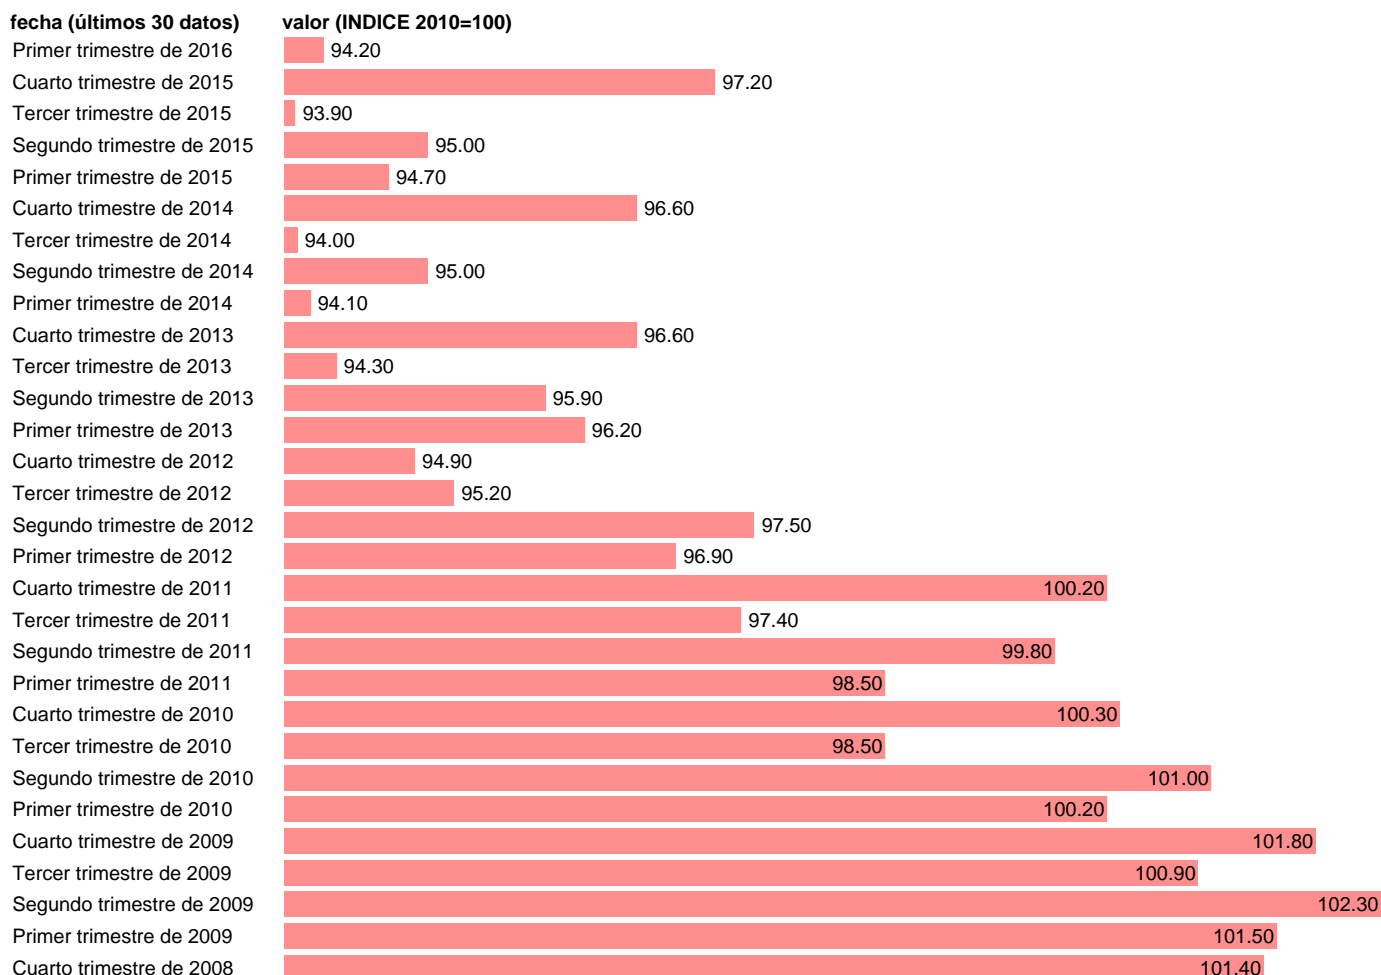

## COSTES LABORALES UNITARIOS ESPAÑA

Estadística: [COSTES LABORALES UNITARIOS ESPAÑA](#)

Enlace permanente (Permalink): <https://tematicas.org/M1/645024b/>

Notas: **TOTAL ECONOMIA (PERSONAS) ACTUALIZA: SGACPE (AREA DE ECONOMIA INTERNACIONAL)**

Fuente: **THOMSON REUTERS DATASTREAM.**

Frecuencia: **Trimestral.**

Unidades: **INDICE 2010=100.**

Datos disponibles desde **Primer trimestre de 1995** hasta **Primer trimestre de 2016**.

Valor más alto alcanzado en Segundo trimestre de 2009: **102.3**.

Valor más bajo alcanzado en Primer trimestre de 1995: **66.1**.

[Pulse aquí](#) para acceder a los datos completos actualizados y a la representación gráfica estadística.