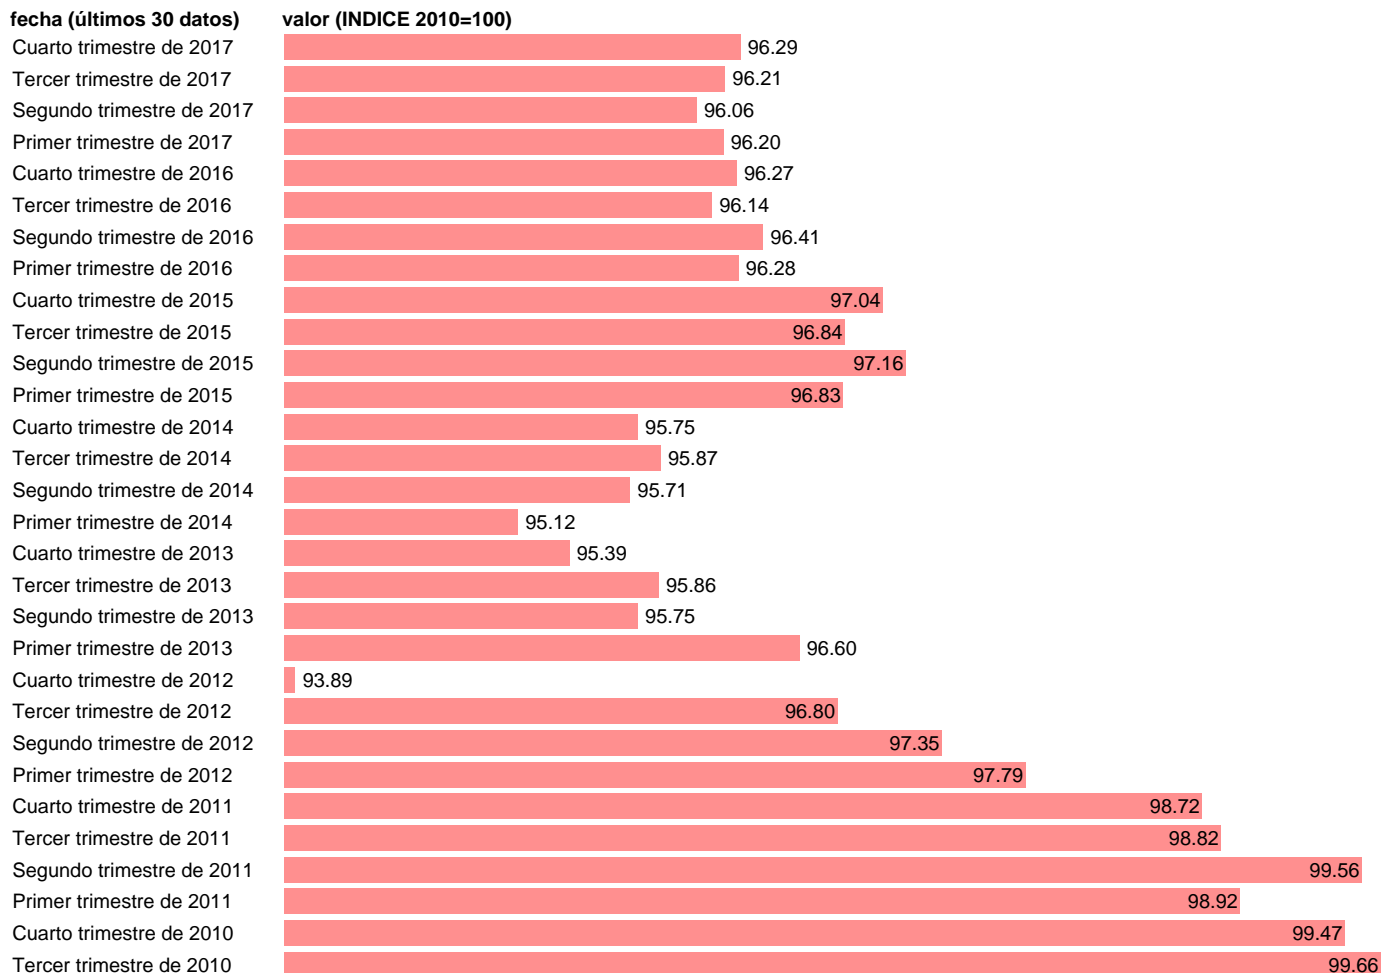

## COSTES LABORALES UNITARIOS ESPAÑA

Estadística: [COSTES LABORALES UNITARIOS ESPAÑA](#)

Enlace permanente (Permalink): <https://tematicas.org/M1/645024.d/>

Notas: **COSTE LABORAL UNITARIO BASADO EN PERSONAS DATOS DESESTACIONALIZADOS TOTAL ECONOMIA ACTUALIZA: SGACPE (AREA DE ECONOMIA INTERNACIONAL)**

Fuente: **THOMSON REUTERS DATASTREAM.**

Frecuencia: **Trimestral.**

Unidades: **INDICE 2010=100.**

Datos disponibles desde **Primer trimestre de 1995** hasta **Cuarto trimestre de 2017**.

Valor más alto alcanzado en Tercer trimestre de 2009: **101.99**.

Valor más bajo alcanzado en Primer trimestre de 1995: **66.22**.

[Pulse aquí](#) para acceder a los datos completos actualizados y a la representación gráfica estadística.