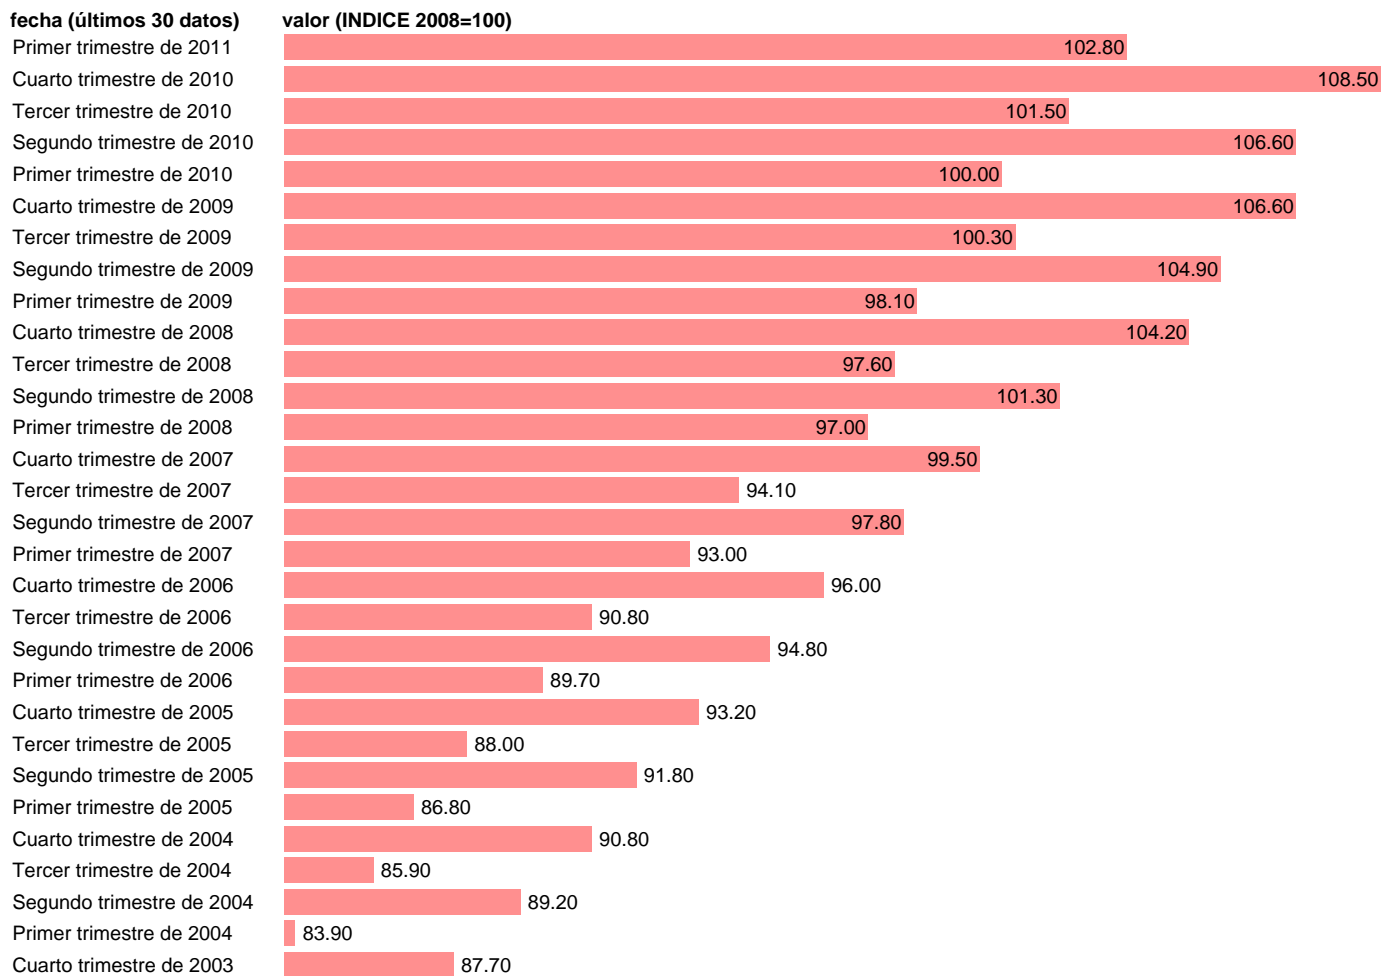

## COSTES LABORALES HORARIOS. TOTAL ECONOMIA ZONA EURO

Estadística: [COSTES LABORALES HORARIOS. TOTAL ECONOMIA ZONA EURO](#)

Enlace permanente (Permalink): <https://tematicas.org/M1/643081/>

Notas: **ACTUALIZA: SGACPE (AREA DE ECONOMIA INTERNACIONAL)**

Fuente: **EUROSTAT.**  
Frecuencia: **Trimestral.**  
Unidades: **INDICE 2008=100.**

Datos disponibles desde **Primer trimestre de 2000** hasta **Primer trimestre de 2011.**  
Valor más alto alcanzado en Cuarto trimestre de 2010: **108.5.**  
Valor más bajo alcanzado en Primer trimestre de 2000: **71.4.**

[Pulse aquí](#) para acceder a los datos completos actualizados y a la representación gráfica estadística.