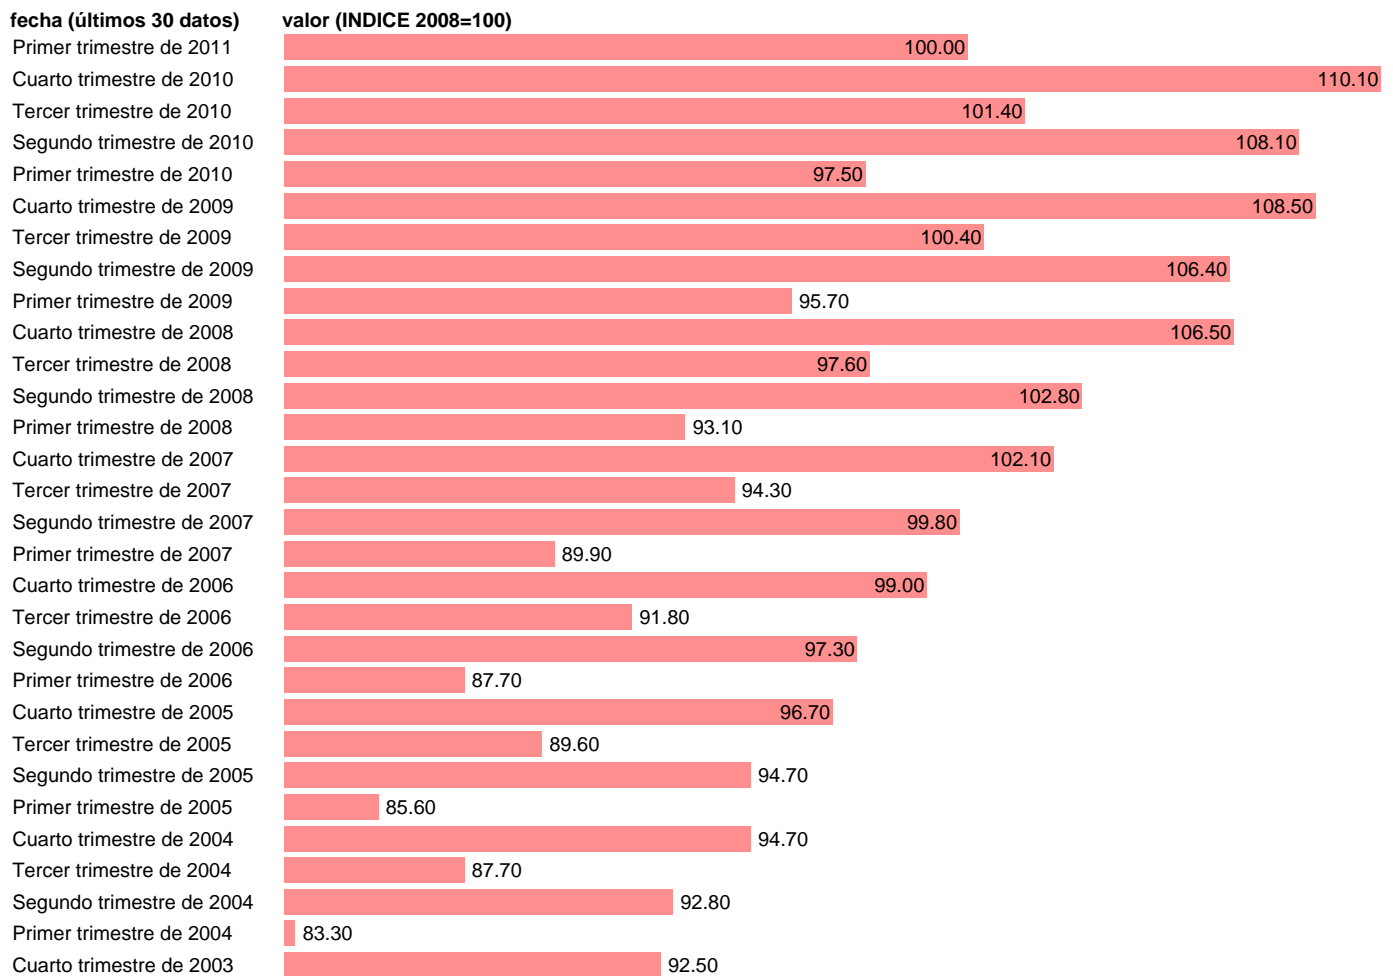

COSTES LABORALES HORARIOS. TOTAL ECONOMIA UE

Estadística: [COSTES LABORALES HORARIOS. TOTAL ECONOMIA UE](#)

Enlace permanente (Permalink): <https://tematicas.org/M1/643040/>

Notas: **ACTUALIZA: SGACPE (AREA DE ECONOMIA INTERNACIONAL)**

Fuente: **EUROSTAT.**

Frecuencia: **Trimestral.**

Unidades: **INDICE 2008=100.**

Datos disponibles desde **Primer trimestre de 2000** hasta **Primer trimestre de 2011.**

Valor más alto alcanzado en Cuarto trimestre de 2010: **110.1.**

Valor más bajo alcanzado en Primer trimestre de 2000: **72.7.**

[Pulse aquí](#) para acceder a los datos completos actualizados y a la representación gráfica estadística.