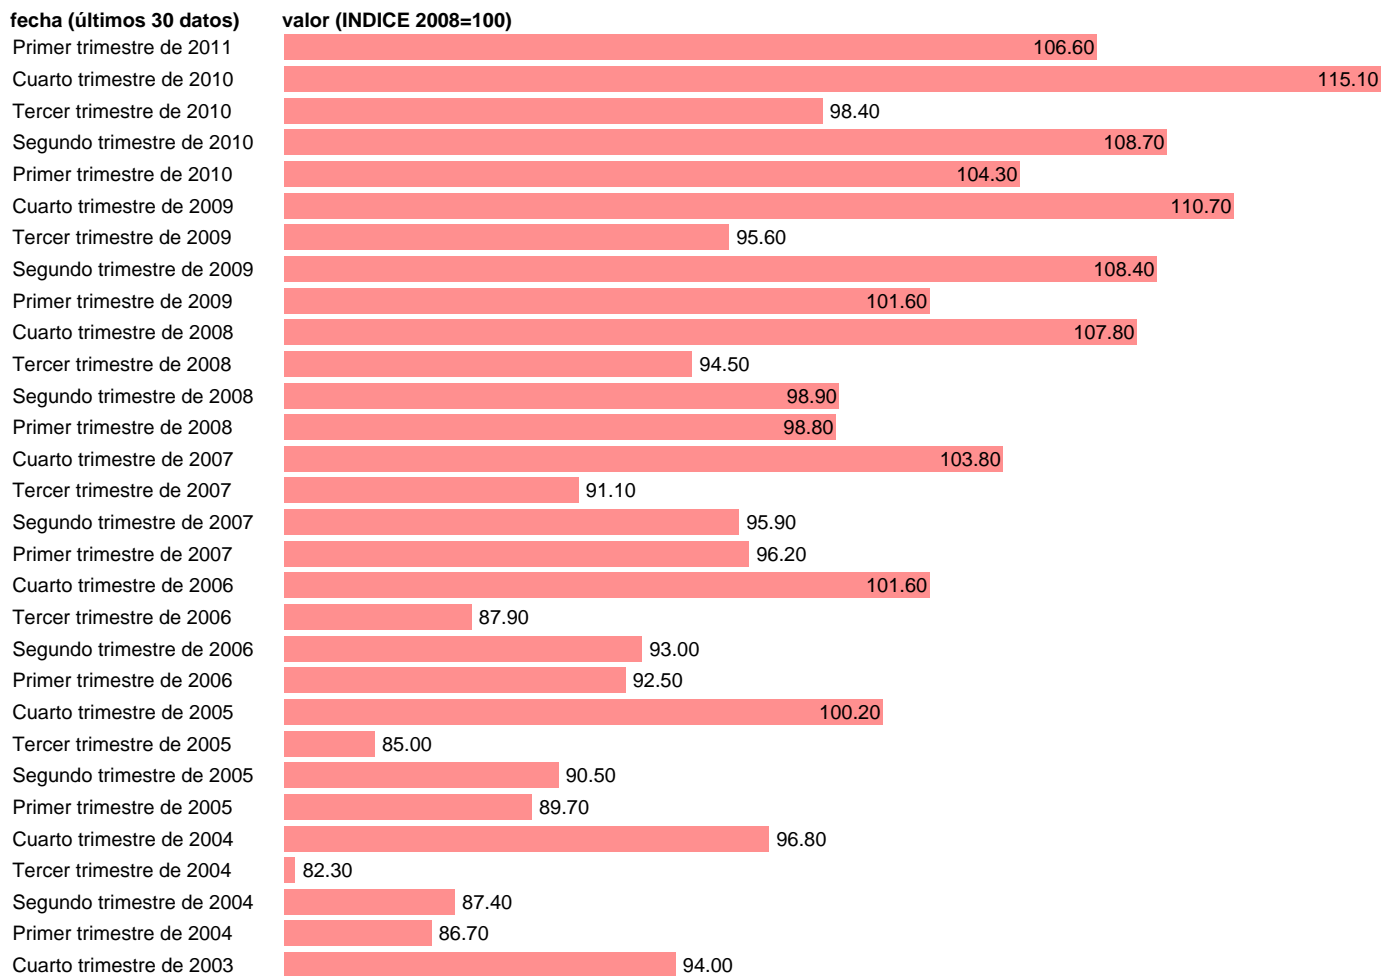

COSTES LABORALES HORARIOS. TOTAL ECONOMIA LUXEMBURGO

Estadística: [COSTES LABORALES HORARIOS. TOTAL ECONOMIA LUXEMBURGO](#)

Enlace permanente (Permalink): <https://tematicas.org/M1/643011/>

Notas: **ACTUALIZA: SGACPE (AREA DE ECONOMIA INTERNACIONAL)**

Fuente: **EUROSTAT.**

Frecuencia: **Trimestral.**

Unidades: **INDICE 2008=100.**

Datos disponibles desde **Primer trimestre de 2000** hasta **Primer trimestre de 2011.**

Valor más alto alcanzado en Cuarto trimestre de 2010: **115.1.**

Valor más bajo alcanzado en Tercer trimestre de 2000: **73.4.**

[Pulse aquí](#) para acceder a los datos completos actualizados y a la representación gráfica estadística.