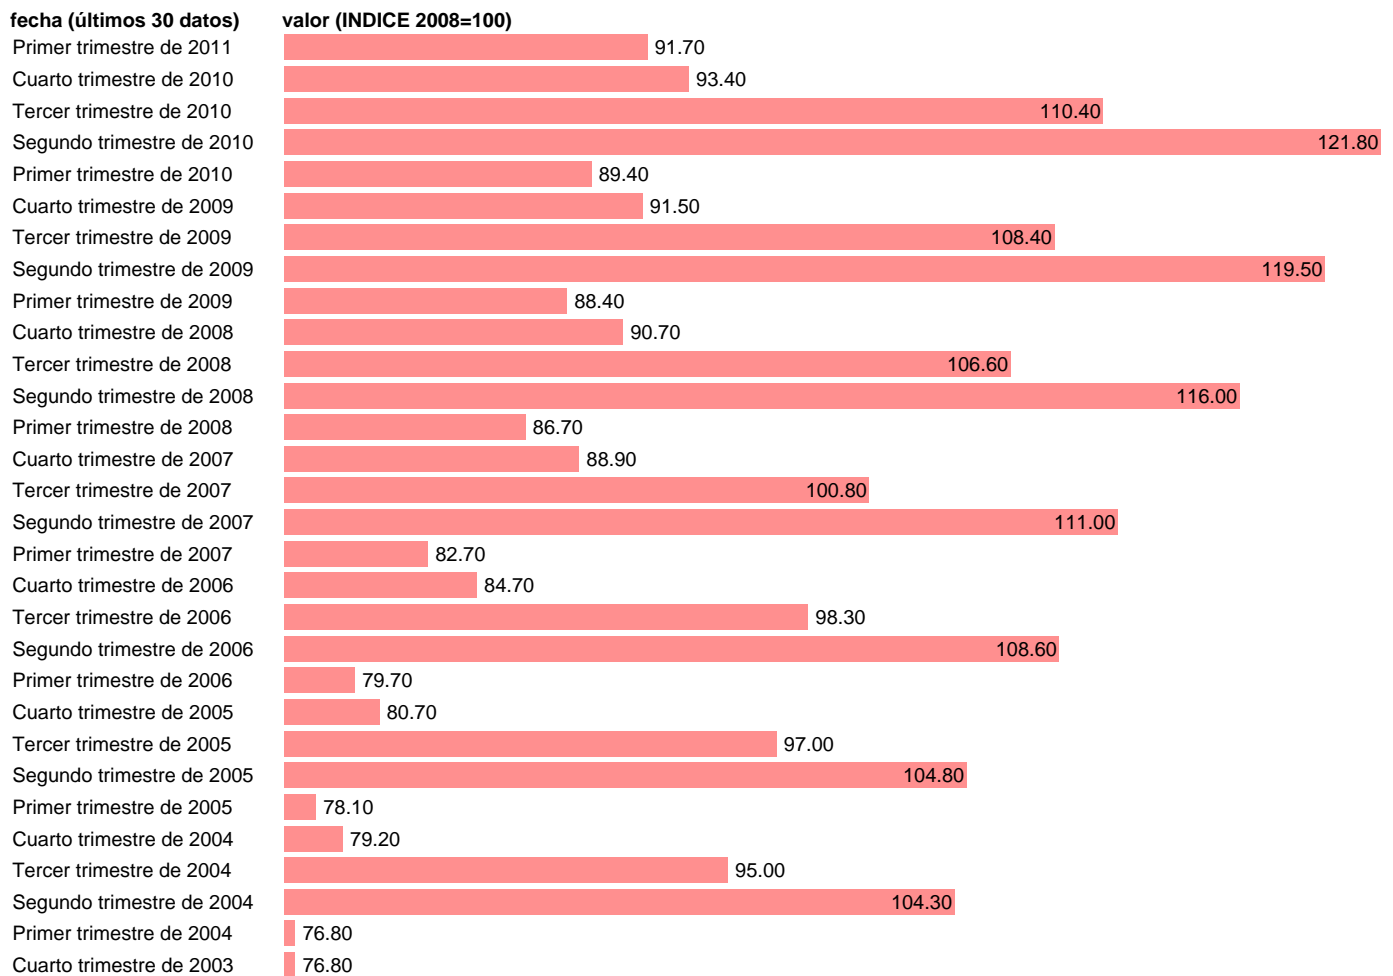

COSTES LABORALES HORARIOS. TOTAL ECONOMIA HOLANDA

Estadística: [COSTES LABORALES HORARIOS. TOTAL ECONOMIA HOLANDA](#)

Enlace permanente (Permalink): <https://tematicas.org/M1/643008/>

Notas: **ACTUALIZA: SGACPE (AREA DE ECONOMIA INTERNACIONAL)**

Fuente: **EUROSTAT.**
Frecuencia: **Trimestral.**
Unidades: **INDICE 2008=100.**

Datos disponibles desde **Primer trimestre de 2000** hasta **Primer trimestre de 2011.**
Valor más alto alcanzado en Segundo trimestre de 2010: **121.8.**
Valor más bajo alcanzado en Primer trimestre de 2000: **65.**

[Pulse aquí](#) para acceder a los datos completos actualizados y a la representación gráfica estadística.