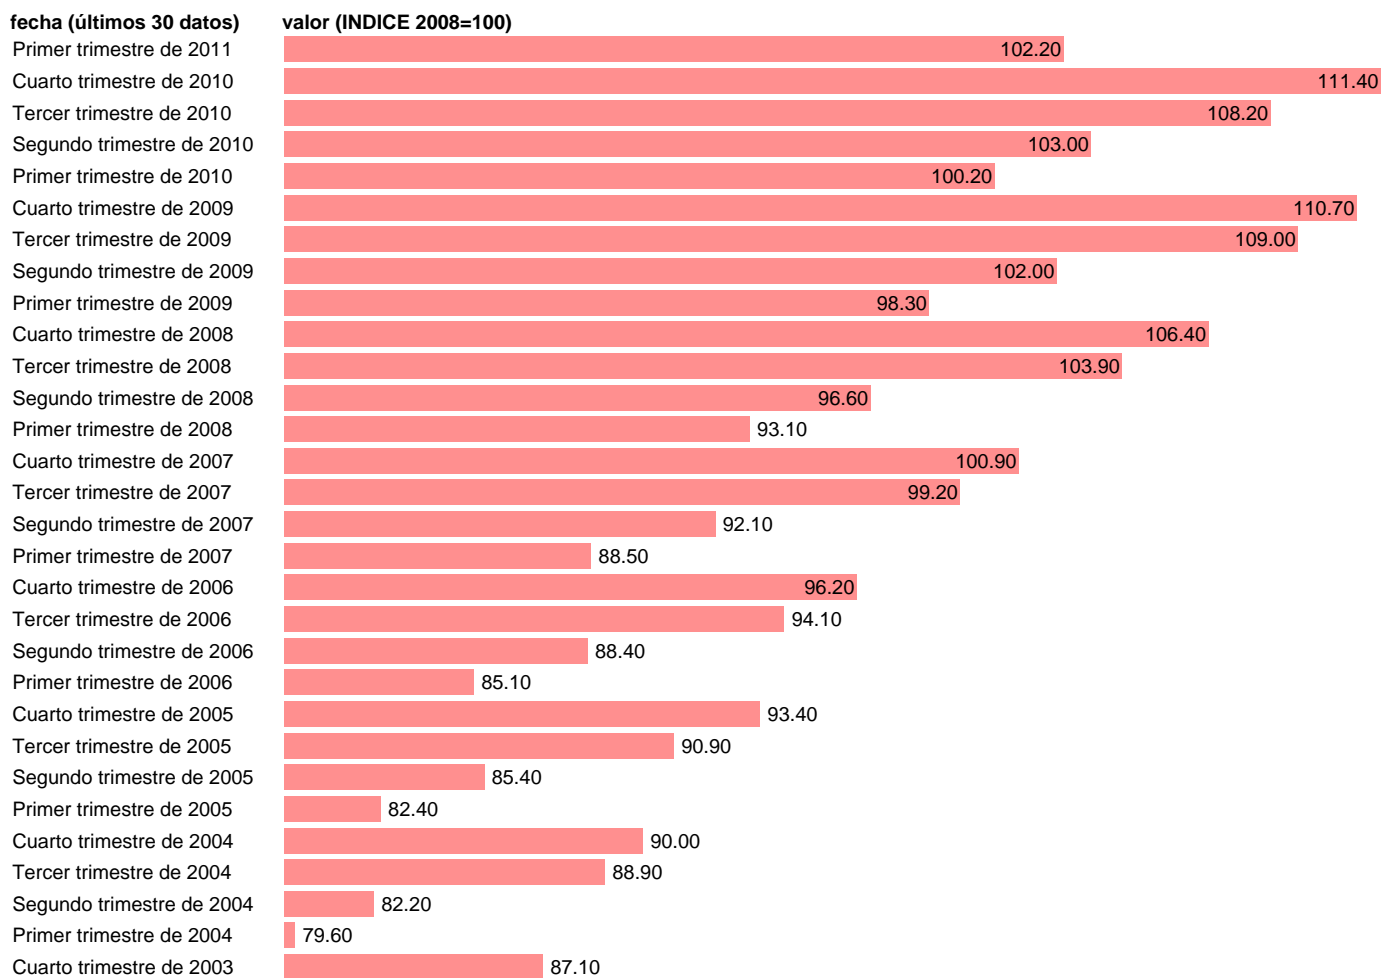

## COSTES LABORALES HORARIOS. TOTAL ECONOMIA ESPAÑA

Estadística: [COSTES LABORALES HORARIOS. TOTAL ECONOMIA ESPAÑA](#)

Enlace permanente (Permalink): <https://tematicas.org/M1/643024/>

Notas: **ACTUALIZA: SGACPE (AREA DE ECONOMIA INTERNACIONAL)**

Fuente: **EUROSTAT.**

Frecuencia: **Trimestral.**

Unidades: **INDICE 2008=100.**

Datos disponibles desde **Primer trimestre de 2000** hasta **Primer trimestre de 2011.**

Valor más alto alcanzado en Cuarto trimestre de 2010: **111.4.**

Valor más bajo alcanzado en Primer trimestre de 2000: **64.9.**

[Pulse aquí](#) para acceder a los datos completos actualizados y a la representación gráfica estadística.