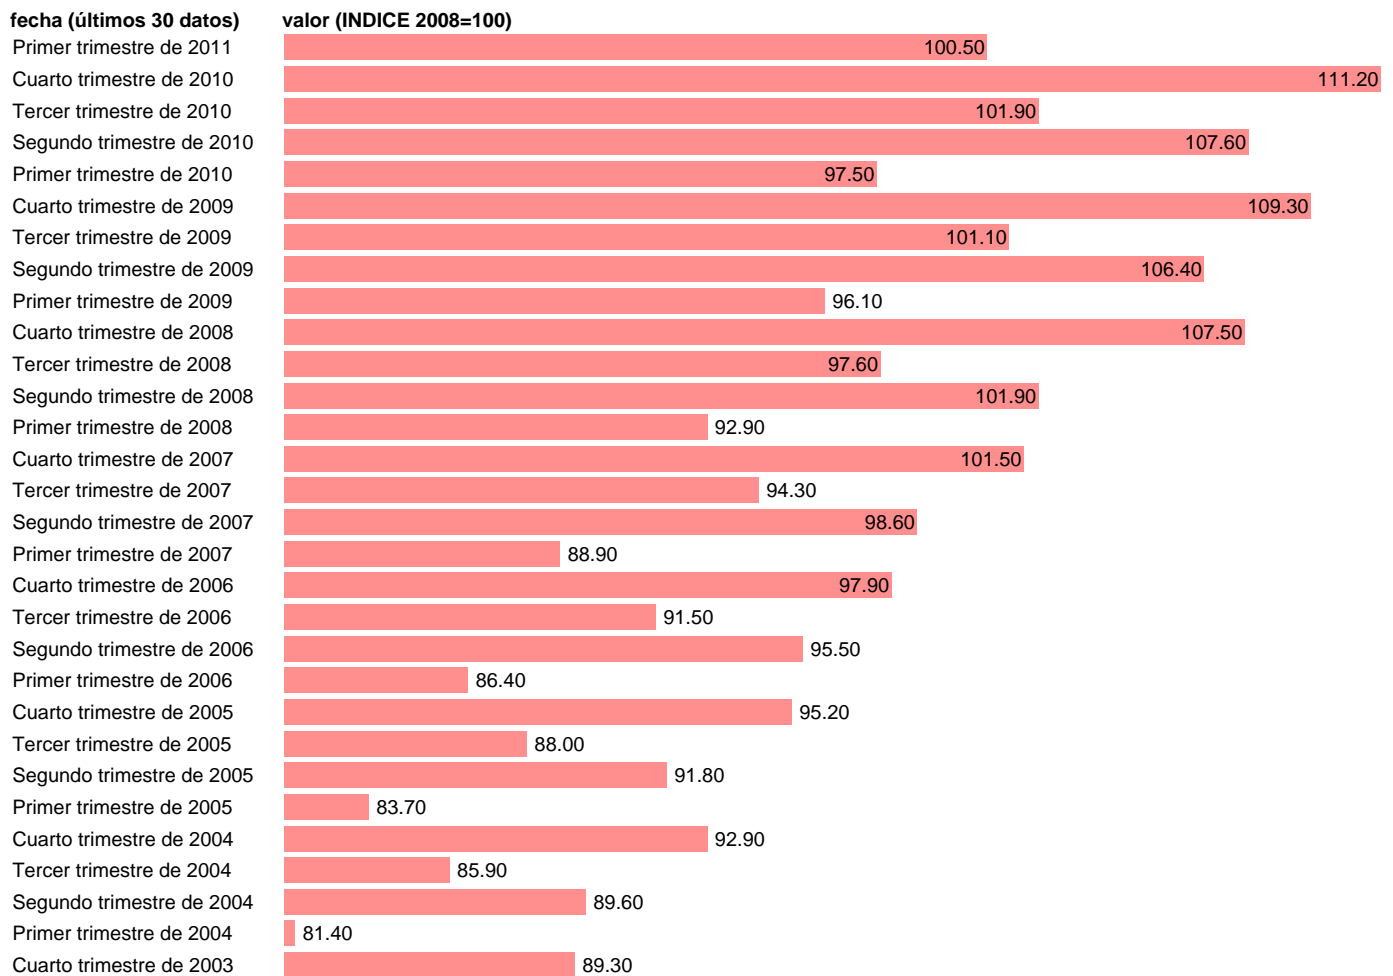

## COSTES LABORALES HORARIOS. INDUSTRIA ZONA EURO

Estadística: [COSTES LABORALES HORARIOS. INDUSTRIA ZONA EURO](#)

Enlace permanente (Permalink): <https://tematicas.org/M1/643181/>

Notas: **ACTUALIZA: SGACPE (AREA DE ECONOMIA INTERNACIONAL)**

Fuente: **EUROSTAT.**  
Frecuencia: **Trimestral.**  
Unidades: **INDICE 2008=100.**

Datos disponibles desde **Primer trimestre de 2000** hasta **Primer trimestre de 2011.**  
Valor más alto alcanzado en Cuarto trimestre de 2010: **111.2.**  
Valor más bajo alcanzado en Primer trimestre de 2000: **69.6.**

[Pulse aquí](#) para acceder a los datos completos actualizados y a la representación gráfica estadística.