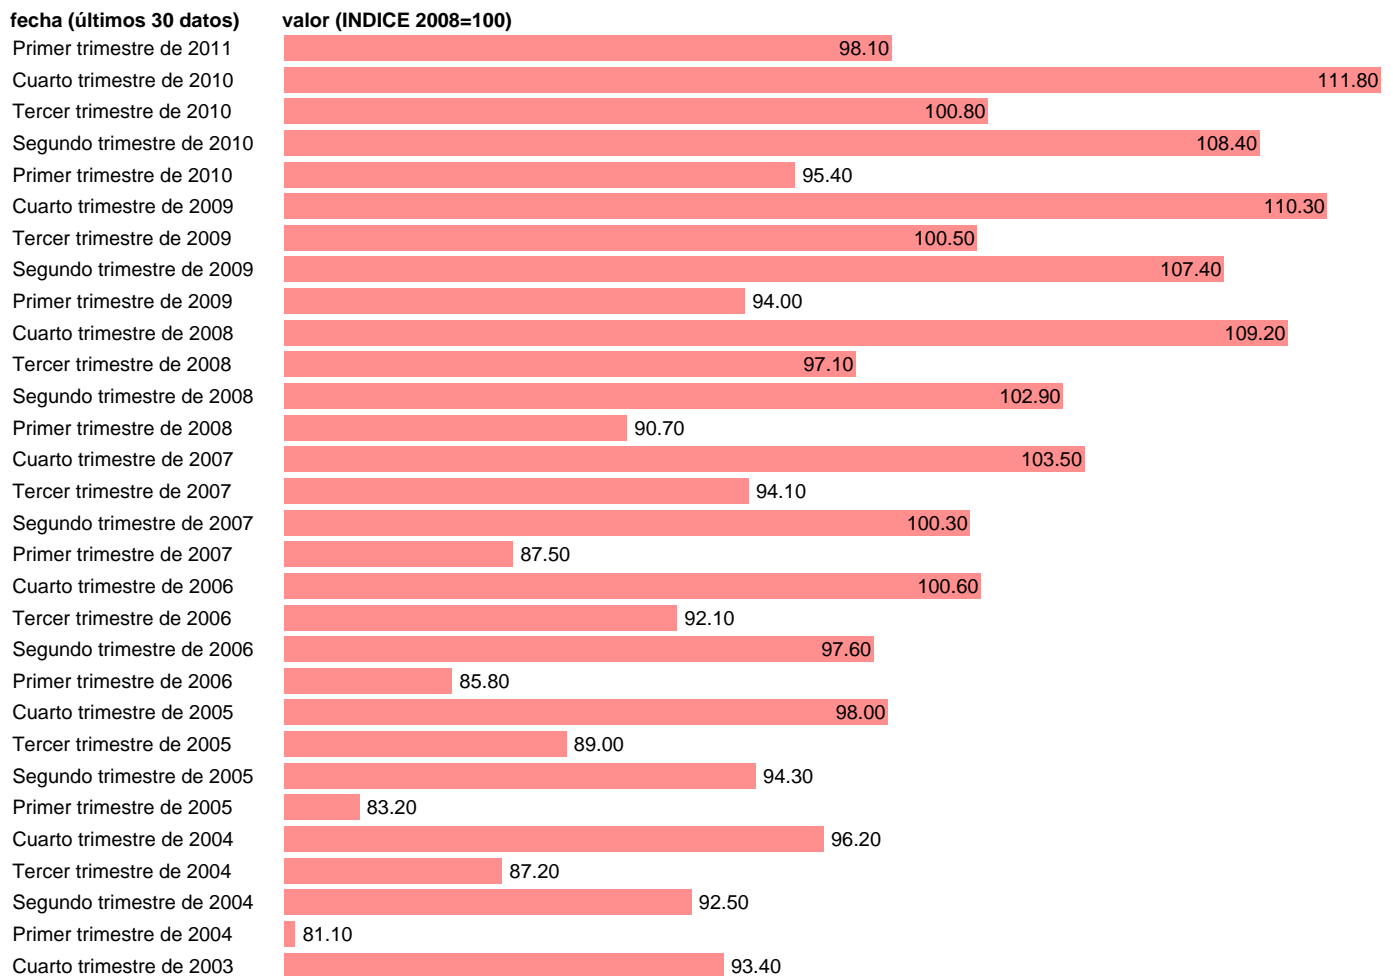

## COSTES LABORALES HORARIOS. INDUSTRIA UE

Estadística: [COSTES LABORALES HORARIOS. INDUSTRIA UE](#)

Enlace permanente (Permalink): <https://tematicas.org/M1/643140/>

Notas: **ACTUALIZA: SGACPE (AREA DE ECONOMIA INTERNACIONAL)**

Fuente: **EUROSTAT.**

Frecuencia: **Trimestral.**

Unidades: **INDICE 2008=100.**

Datos disponibles desde **Primer trimestre de 2000** hasta **Primer trimestre de 2011.**

Valor más alto alcanzado en Cuarto trimestre de 2010: **111.8.**

Valor más bajo alcanzado en Primer trimestre de 2000: **71.**

[Pulse aquí](#) para acceder a los datos completos actualizados y a la representación gráfica estadística.