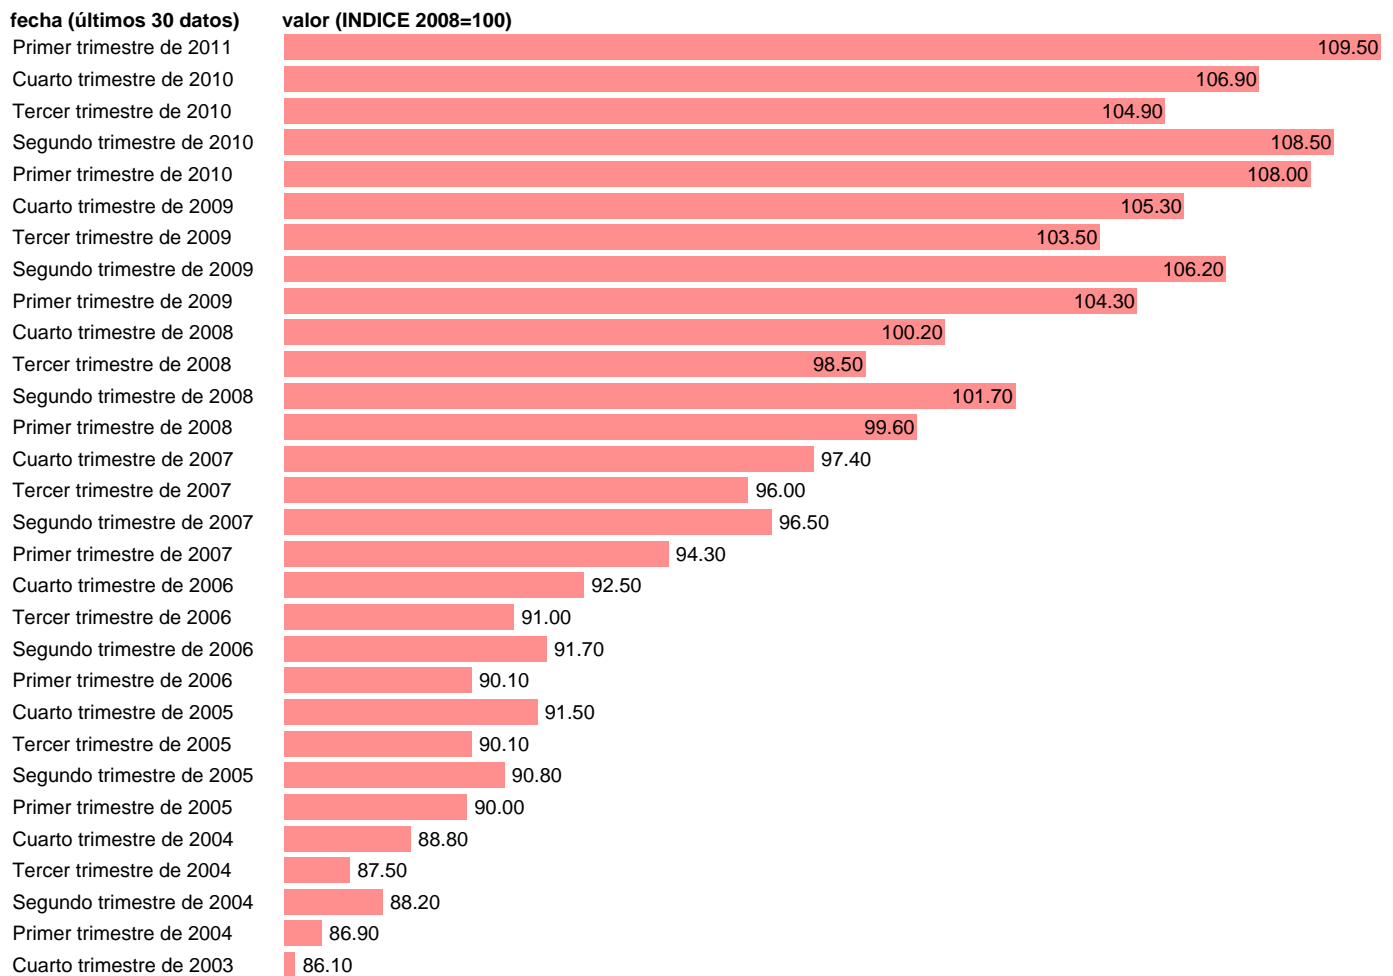

COSTES LABORALES HORARIOS. INDUSTRIA SUECIA

Estadística: [COSTES LABORALES HORARIOS. INDUSTRIA SUECIA](#)

Enlace permanente (Permalink): <https://tematicas.org/M1/643116/>

Notas: **ACTUALIZA: SGACPE (AREA DE ECONOMIA INTERNACIONAL)**

Fuente: **EUROSTAT.**
Frecuencia: **Trimestral.**
Unidades: **INDICE 2008=100.**

Datos disponibles desde **Primer trimestre de 2000** hasta **Primer trimestre de 2011**.
Valor más alto alcanzado en Primer trimestre de 2011: **109.5**.
Valor más bajo alcanzado en Primer trimestre de 2000: **74.6**.