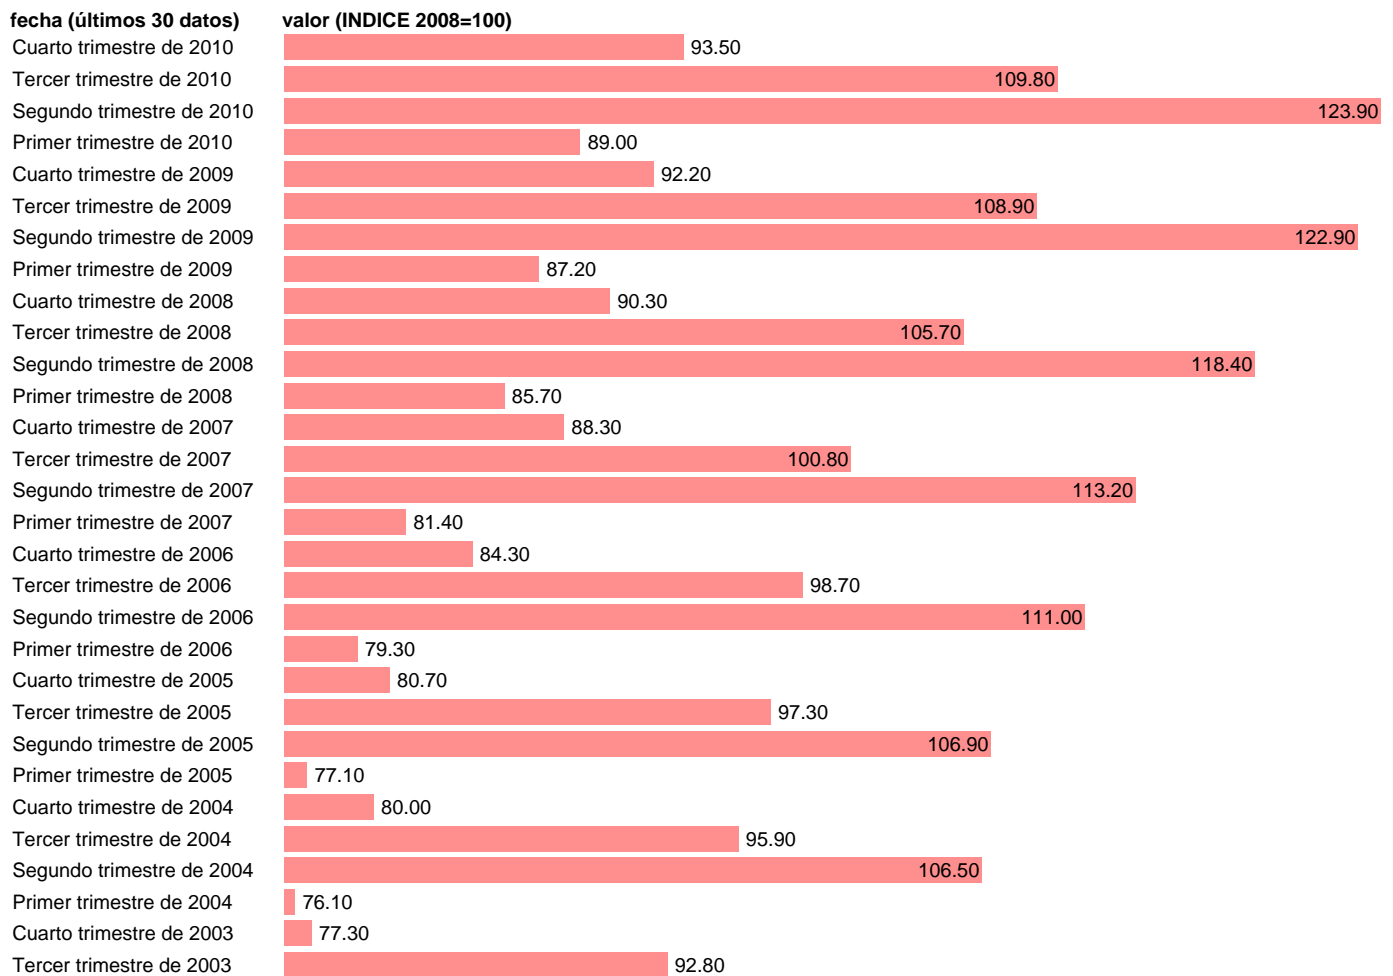

COSTES LABORALES UNITARIOS. INDUSTRIA HOLANDA

Estadística: [COSTES LABORALES UNITARIOS. INDUSTRIA HOLANDA](#)

Enlace permanente (Permalink): <https://tematicas.org/M1/643108/>

Notas: **ACTUALIZA: SGACPE (AREA DE ECONOMIA INTERNACIONAL)**

Fuente: **EUROSTAT.**

Frecuencia: **Trimestral.**

Unidades: **INDICE 2008=100.**

Datos disponibles desde **Primer trimestre de 2000** hasta **Cuarto trimestre de 2010.**

Valor más alto alcanzado en Segundo trimestre de 2010: **123.9.**

Valor más bajo alcanzado en Primer trimestre de 2000: **63.7.**

[Pulse aquí](#) para acceder a los datos completos actualizados y a la representación gráfica estadística.