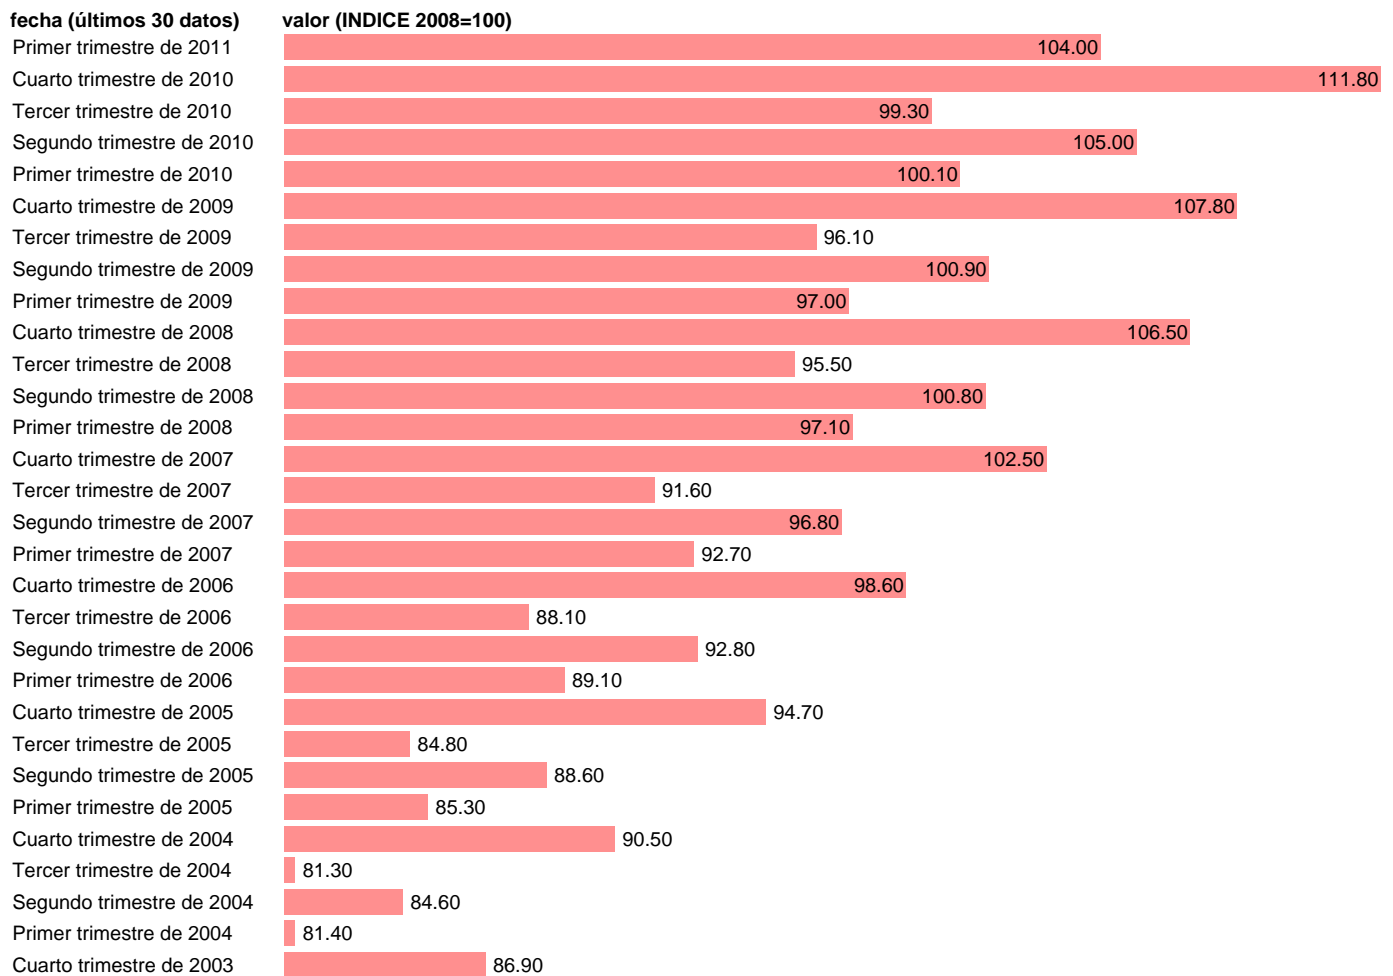

COSTES LABORALES HORARIOS. INDUSTRIA FRANCIA

Estadística: [COSTES LABORALES HORARIOS. INDUSTRIA FRANCIA](#)

Enlace permanente (Permalink): <https://tematicas.org/M1/643103/>

Notas: **ACTUALIZA: SGACPE (AREA DE ECONOMIA INTERNACIONAL)**

Fuente: **EUROSTAT.**
Frecuencia: **Trimestral.**
Unidades: **INDICE 2008=100.**

Datos disponibles desde **Primer trimestre de 1998** hasta **Primer trimestre de 2011**.
Valor más alto alcanzado en Cuarto trimestre de 2010: **111.8**.
Valor más bajo alcanzado en Primer trimestre de 1998: **66.4**.

[Pulse aquí](#) para acceder a los datos completos actualizados y a la representación gráfica estadística.