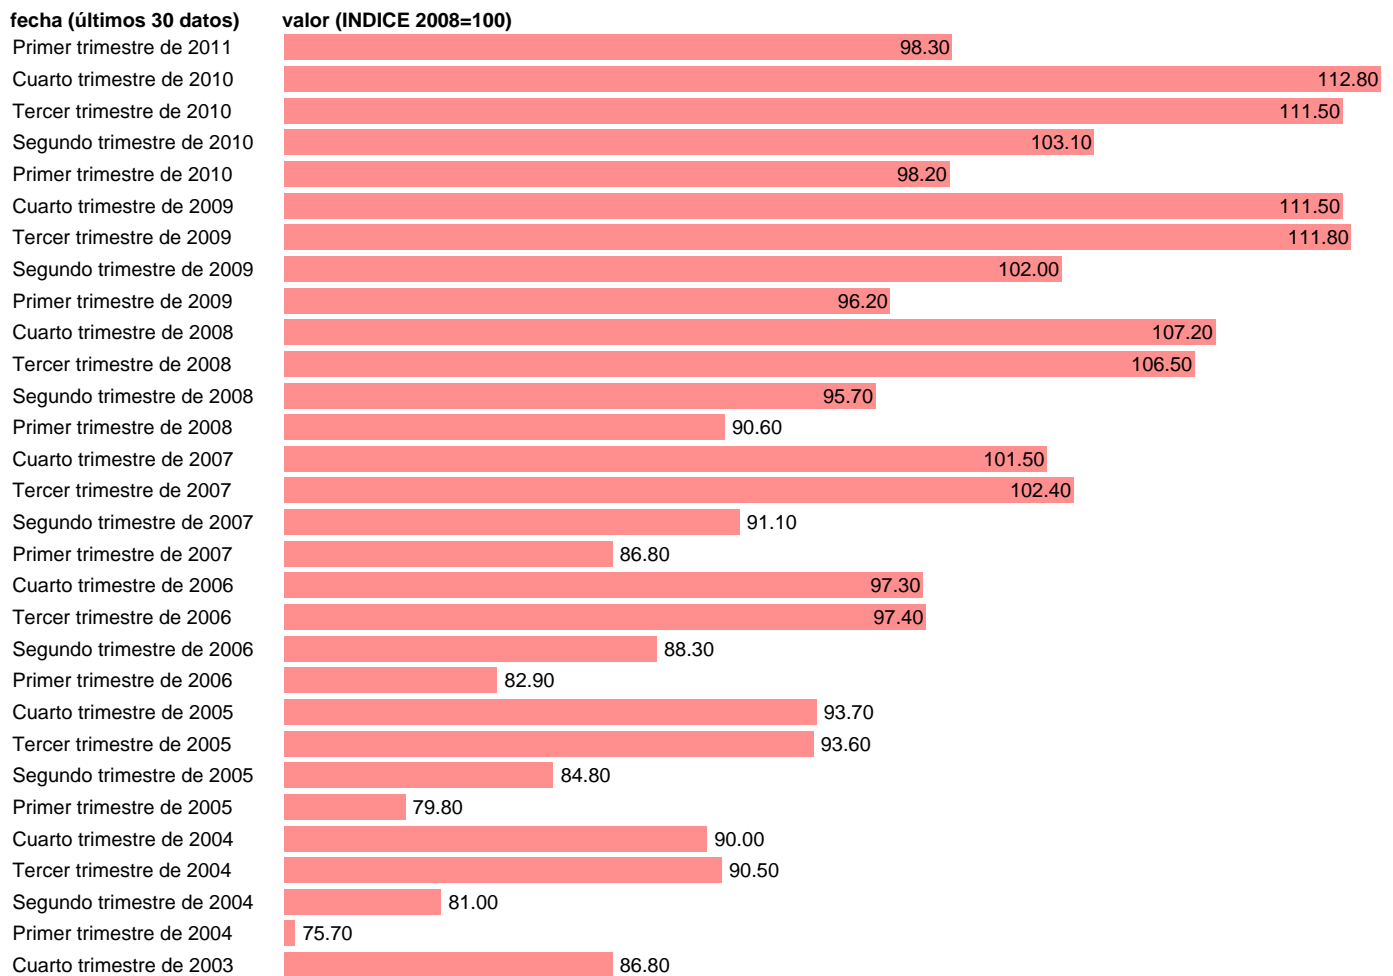

COSTES LABORALES HORARIOS. INDUSTRIA ESPAÑA

Estadística: [COSTES LABORALES HORARIOS. INDUSTRIA ESPAÑA](#)

Enlace permanente (Permalink): <https://tematicas.org/M1/643124/>

Notas: **ACTUALIZA: SGACPE (AREA DE ECONOMIA INTERNACIONAL)**

Fuente: **EUROSTAT.**
Frecuencia: **Trimestral.**
Unidades: **INDICE 2008=100.**

Datos disponibles desde **Primer trimestre de 2000** hasta **Primer trimestre de 2011**.
Valor más alto alcanzado en Cuarto trimestre de 2010: **112.8**.
Valor más bajo alcanzado en Primer trimestre de 2000: **63.1**.

[Pulse aquí](#) para acceder a los datos completos actualizados y a la representación gráfica estadística.