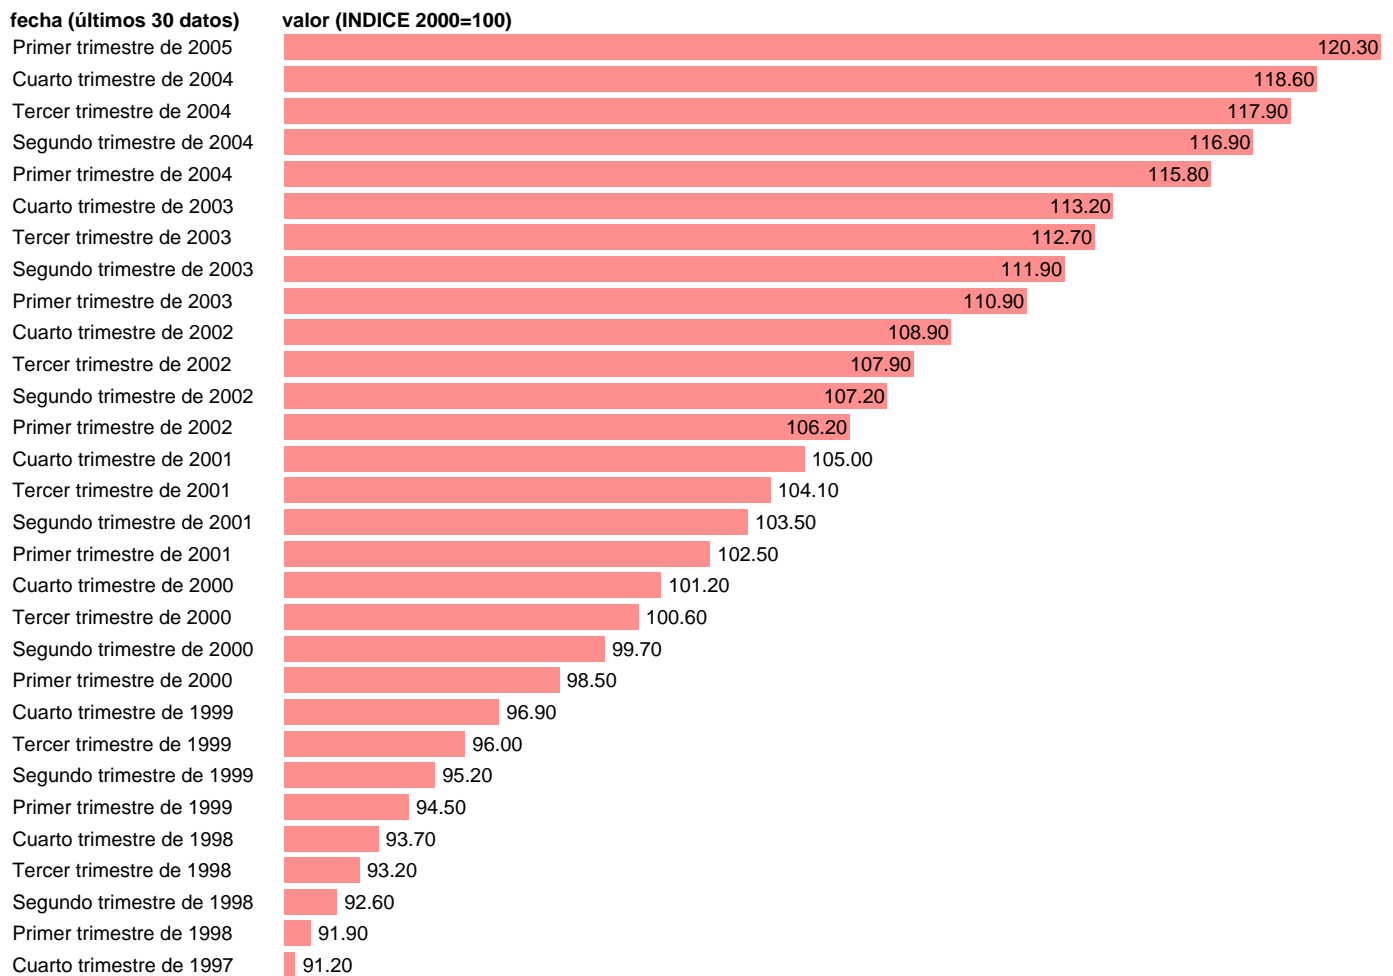

COSTES LABORALES HORARIOS. INDUSTRIA ESTADOS UNIDOS

Estadística: [COSTES LABORALES HORARIOS. INDUSTRIA ESTADOS UNIDOS](#)

Enlace permanente (Permalink): <https://tematicas.org/M1/643120/>

Notas: **ACTUALIZA: SGAM (AREA DE ECONOMIA INTERNACIONAL)**

Fuente: **EUROSTAT.**
Frecuencia: **Trimestral.**
Unidades: **INDICE 2000=100.**

Datos disponibles desde **Primer trimestre de 1980** hasta **Primer trimestre de 2005**.
Valor más alto alcanzado en Primer trimestre de 2005: **120.3**.
Valor más bajo alcanzado en Primer trimestre de 1980: **42.4**.