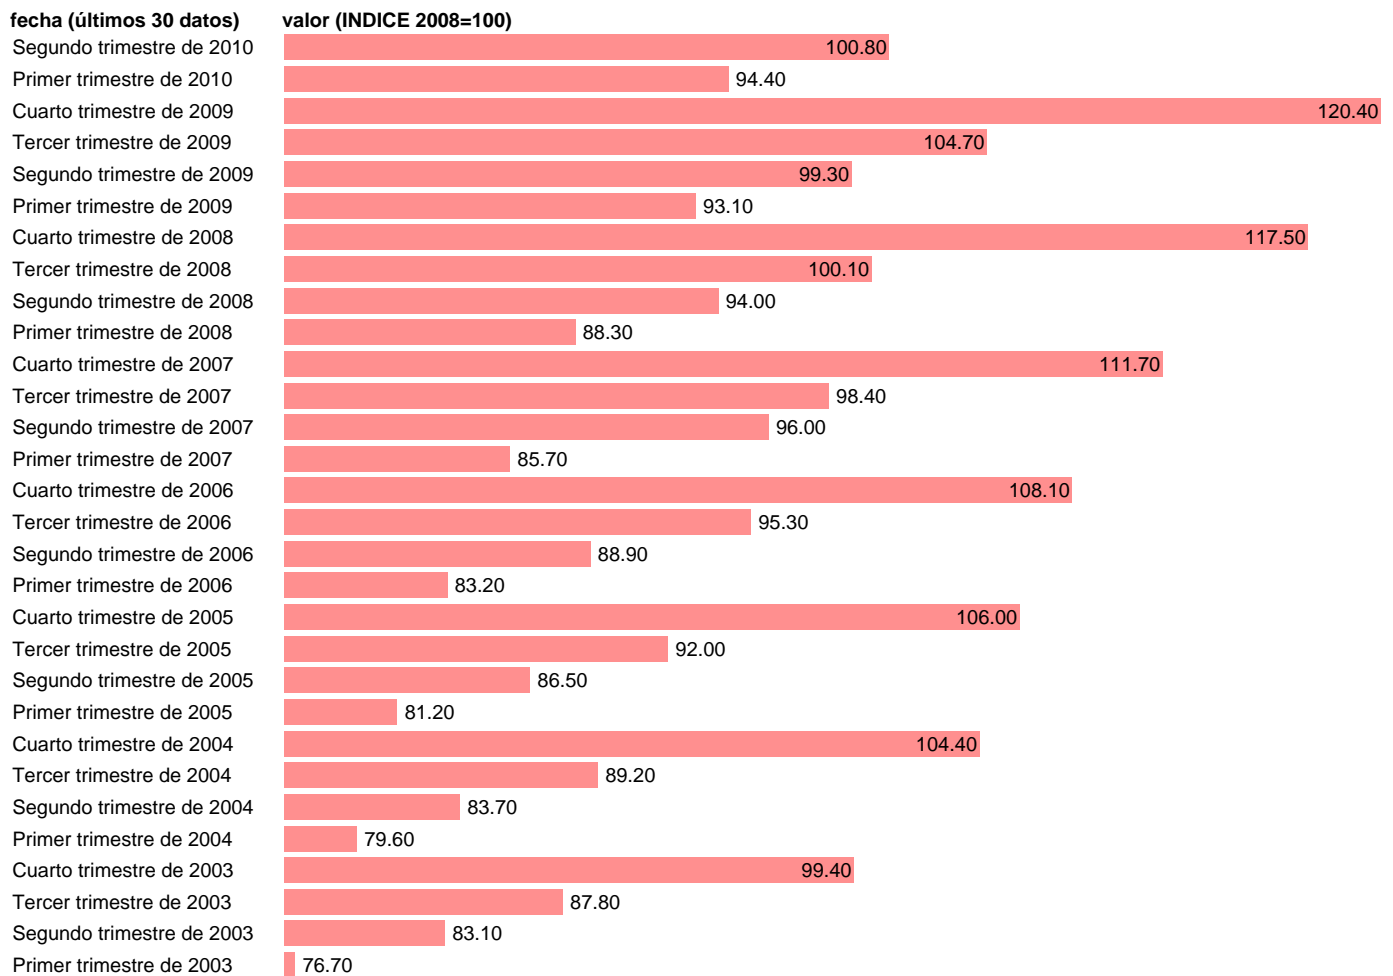

## COSTES LABORALES HORARIOS. INDUSTRIA BELGICA

Estadística: [COSTES LABORALES HORARIOS. INDUSTRIA BELGICA](#)

Enlace permanente (Permalink): <https://tematicas.org/M1/643101/>

Notas: **ACTUALIZA: SGACPE (AREA DE ECONOMIA INTERNACIONAL)**

Fuente: **EUROSTAT.**

Frecuencia: **Trimestral.**

Unidades: **INDICE 2008=100.**

Datos disponibles desde **Primer trimestre de 2000** hasta **Segundo trimestre de 2010.**

Valor más alto alcanzado en Cuarto trimestre de 2009: **120.4.**

Valor más bajo alcanzado en Primer trimestre de 2000: **68.5.**

[Pulse aquí](#) para acceder a los datos completos actualizados y a la representación gráfica estadística.