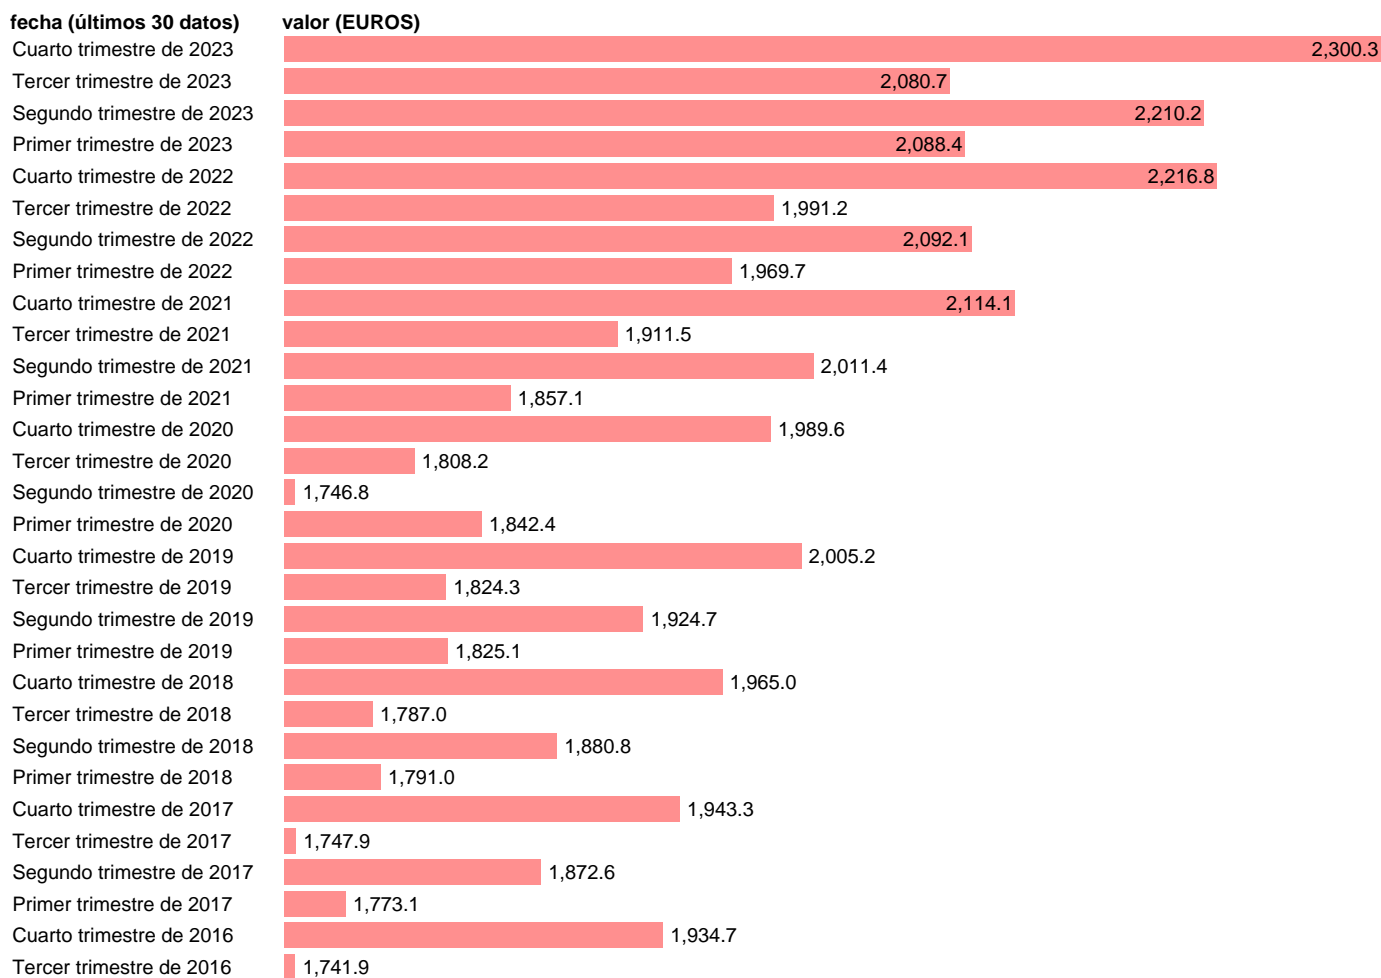

Fuente: **INE**.

Frecuencia: **Trimestral**.

Unidades: **EUROS**.

Datos disponibles desde **Primer trimestre de 2000** hasta **Cuarto trimestre de 2023**.

Valor más alto alcanzado en Cuarto trimestre de 2023: **2300.3**.

Valor más bajo alcanzado en Primer trimestre de 2000: **1251.8**.

[Pulse aquí](#) para acceder a los datos completos actualizados y a la representación gráfica estadística.