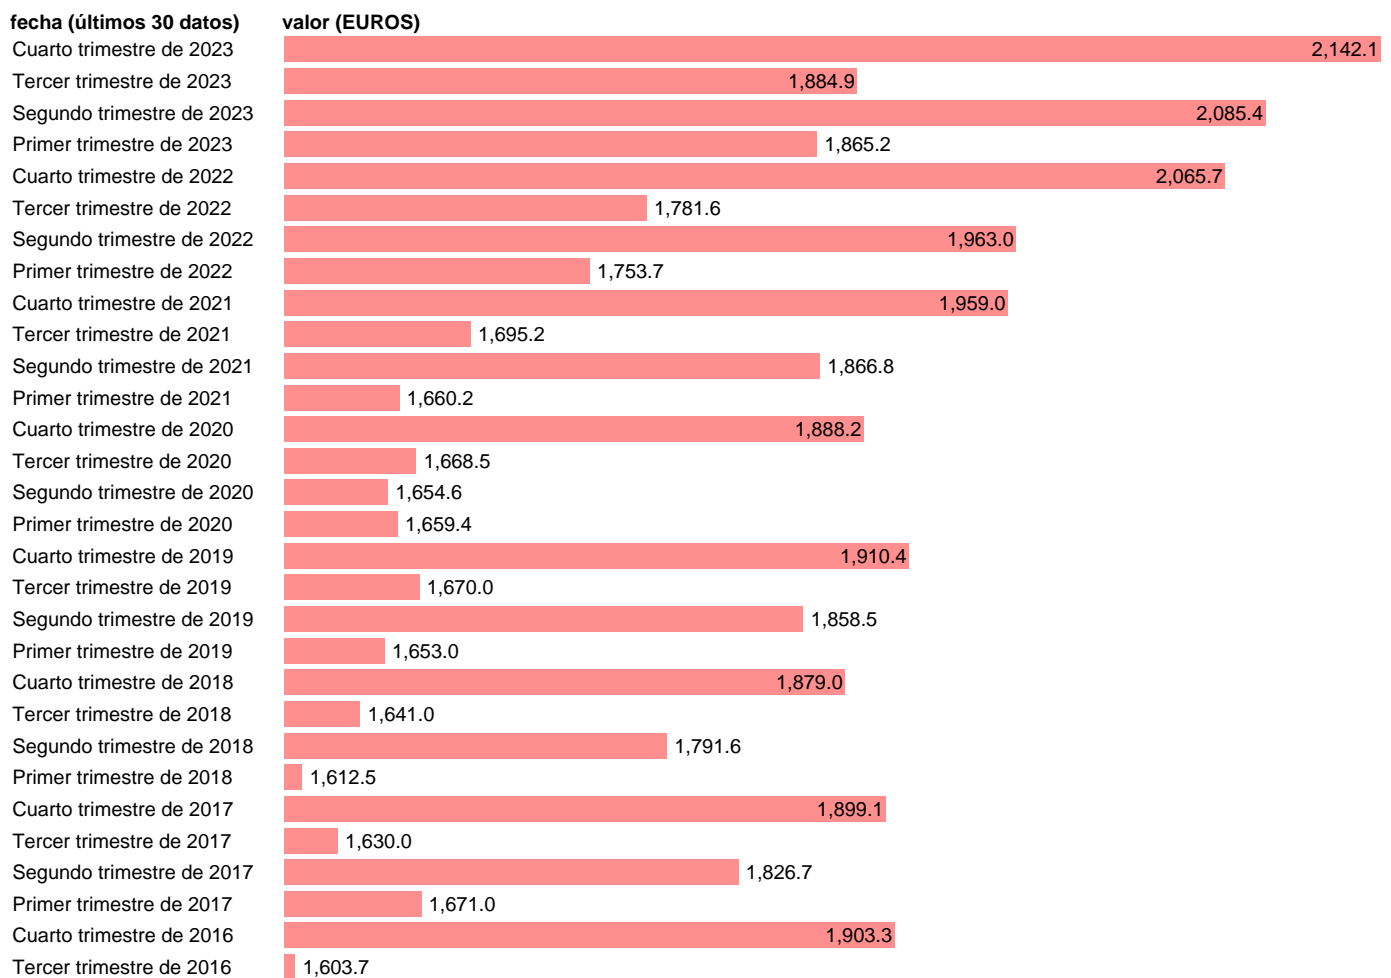

Fuente: **INE.**

Frecuencia: **Trimestral.**

Unidades: **EUROS.**

Datos disponibles desde **Primer trimestre de 2000** hasta **Cuarto trimestre de 2023.**

Valor más alto alcanzado en Cuarto trimestre de 2023: **2142.1.**

Valor más bajo alcanzado en Primer trimestre de 2000: **1115.9.**

[Pulse aquí](#) para acceder a los datos completos actualizados y a la representación gráfica estadística.