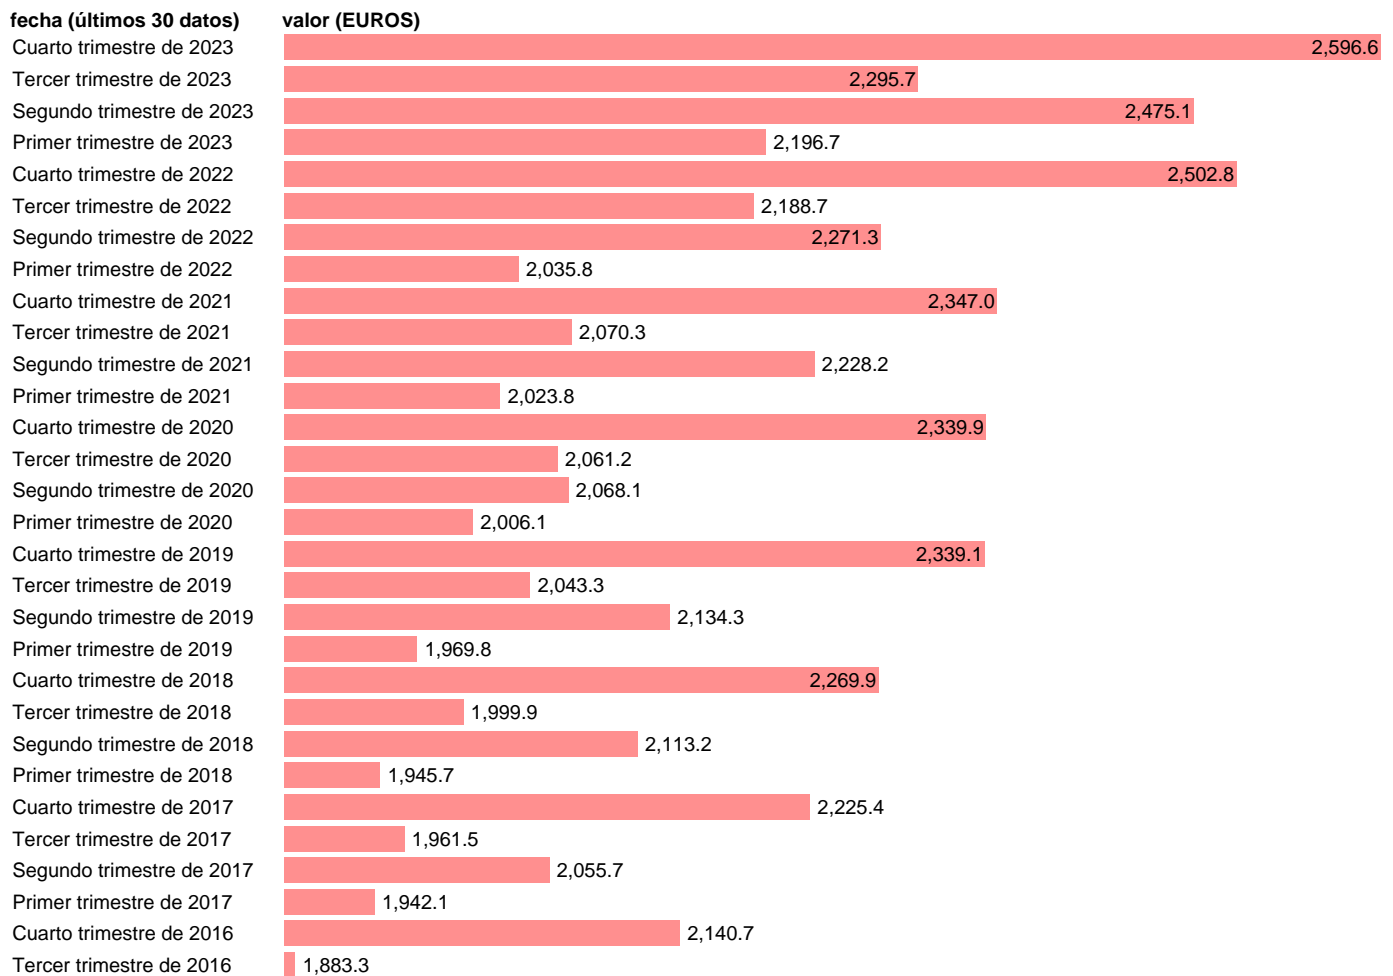

Fuente: **INE**.

Frecuencia: **Trimestral**.

Unidades: **EUROS**.

Datos disponibles desde **Primer trimestre de 2000** hasta **Cuarto trimestre de 2023**.

Valor más alto alcanzado en Cuarto trimestre de 2023: **2596.6**.

Valor más bajo alcanzado en Primer trimestre de 2000: **1366.7**.

[Pulse aquí](#) para acceder a los datos completos actualizados y a la representación gráfica estadística.