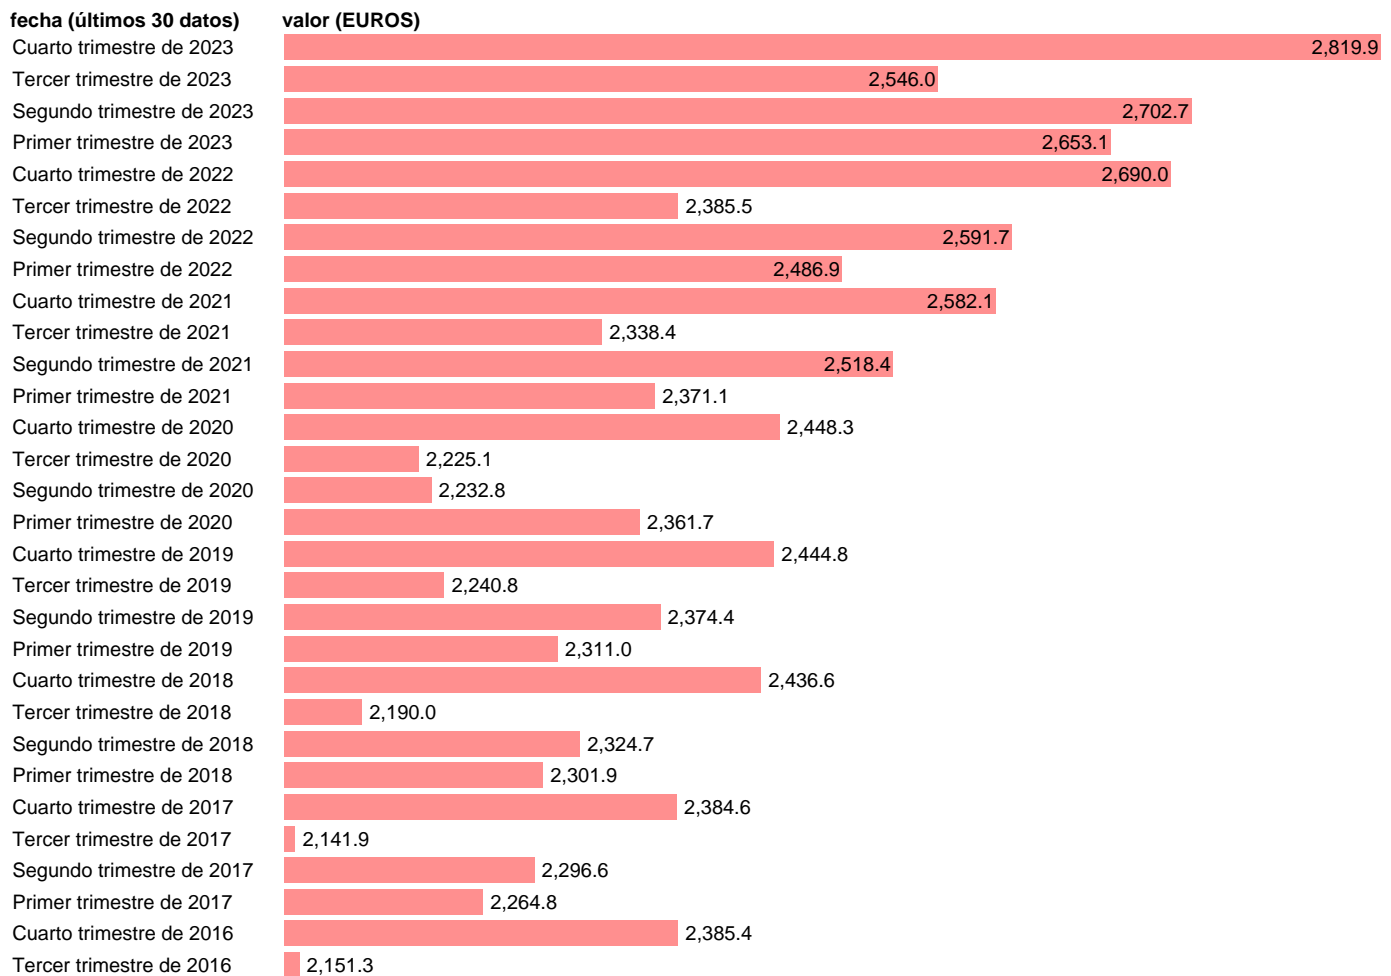

Notas: **Encuesta Trimestral de Costes Laborales** ([www.ine.es/dyngs/IOE/es/operacion.htm?numinv=30187](http://www.ine.es/dyngs/IOE/es/operacion.htm?numinv=30187)).

Fuente: **INE**.

Frecuencia: **Trimestral**.

Unidades: **EUROS**.

Datos disponibles desde **Primer trimestre de 2000** hasta **Cuarto trimestre de 2023**.

Valor más alto alcanzado en Cuarto trimestre de 2023: **2819.9**.

Valor más bajo alcanzado en Tercer trimestre de 2000: **1516.5**.