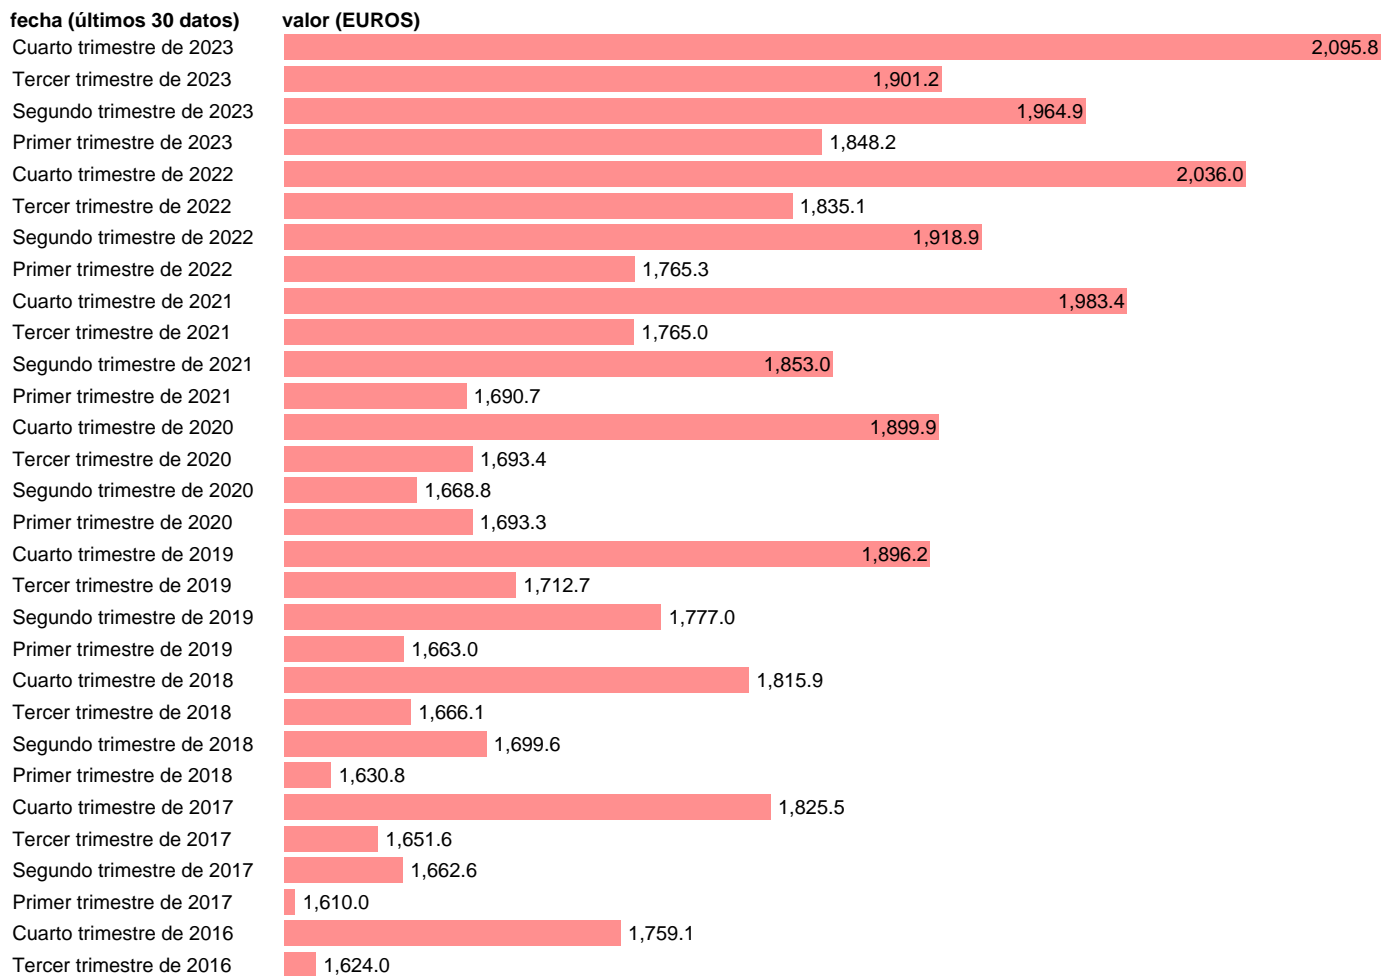

Fuente: **INE**.

Frecuencia: **Trimestral**.

Unidades: **EUROS**.

Datos disponibles desde **Primer trimestre de 2000** hasta **Cuarto trimestre de 2023**.

Valor más alto alcanzado en Cuarto trimestre de 2023: **2095.8**.

Valor más bajo alcanzado en Primer trimestre de 2000: **1073.8**.

[Pulse aquí](#) para acceder a los datos completos actualizados y a la representación gráfica estadística.