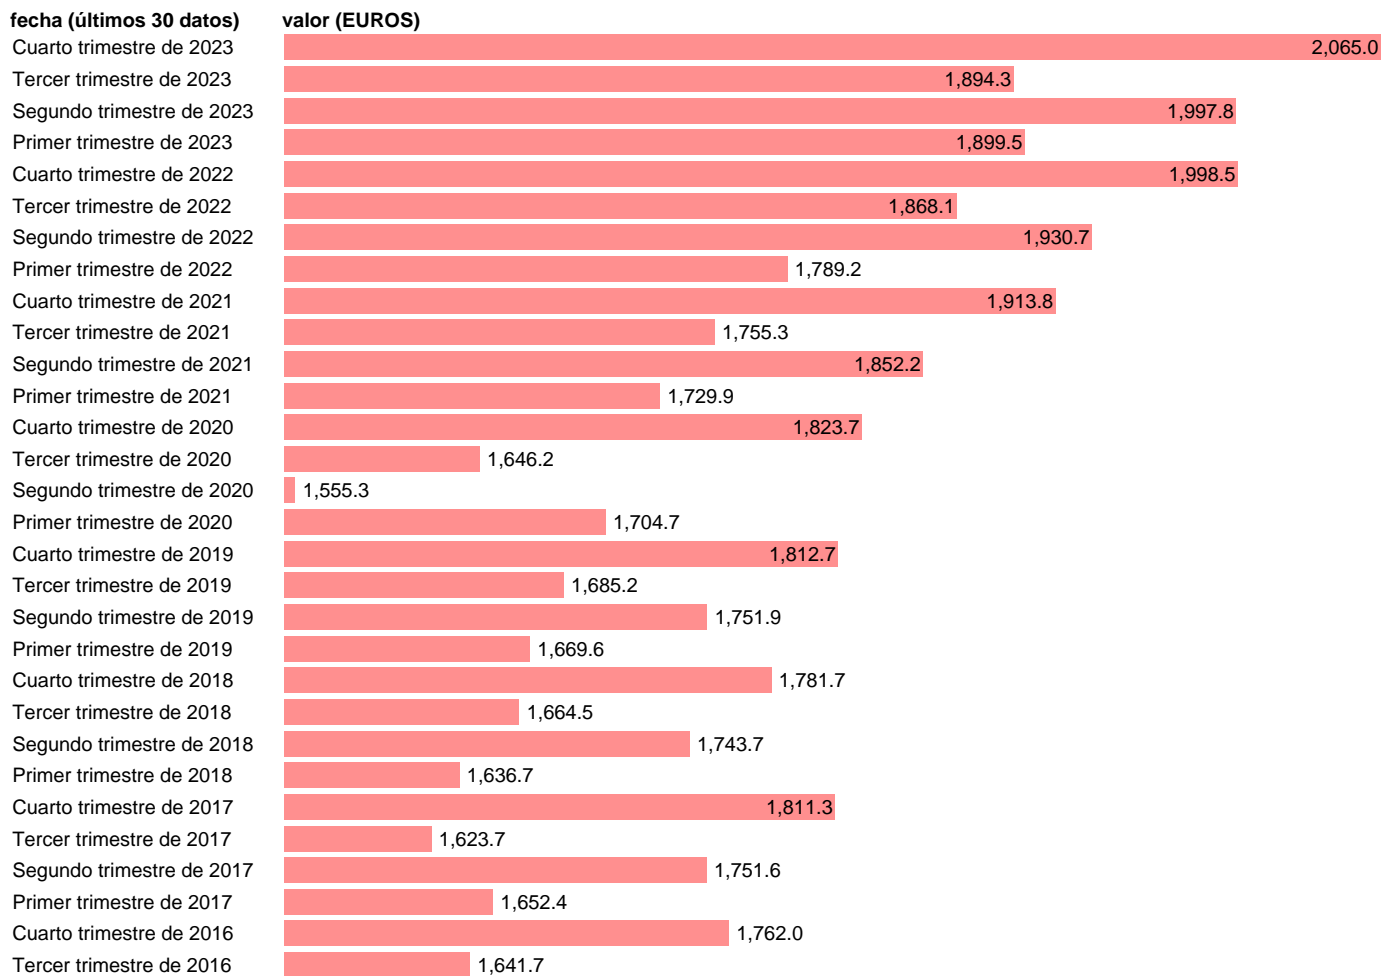

Notas: **Encuesta Trimestral de Costes Laborales** (www.ine.es/dyngs/IOE/es/operacion.htm?numinv=30187).

Fuente: **INE.**

Frecuencia: **Trimestral.**

Unidades: **EUROS.**

Datos disponibles desde **Primer trimestre de 2000** hasta **Cuarto trimestre de 2023**.

Valor más alto alcanzado en Cuarto trimestre de 2023: **2065**.

Valor más bajo alcanzado en Primer trimestre de 2000: **1120.6**.

[Pulse aquí](#) para acceder a los datos completos actualizados y a la representación gráfica estadística.