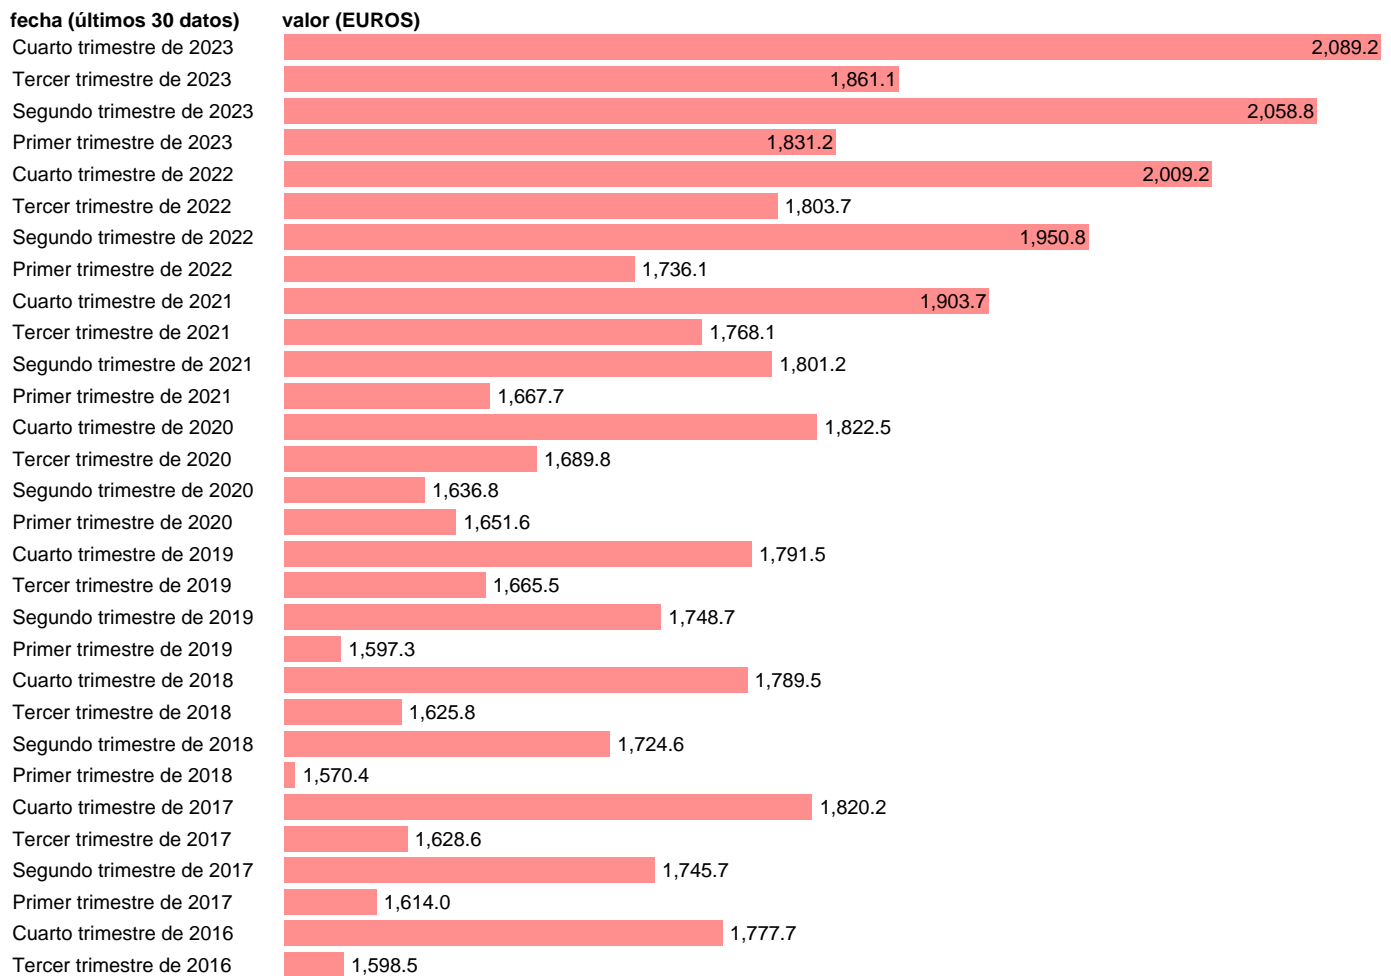

Fuente: **INE.**

Frecuencia: **Trimestral.**

Unidades: **EUROS.**

Datos disponibles desde **Primer trimestre de 2000** hasta **Cuarto trimestre de 2023.**

Valor más alto alcanzado en Cuarto trimestre de 2023: **2089.2.**

Valor más bajo alcanzado en Primer trimestre de 2000: **1071.5.**

[Pulse aquí](#) para acceder a los datos completos actualizados y a la representación gráfica estadística.