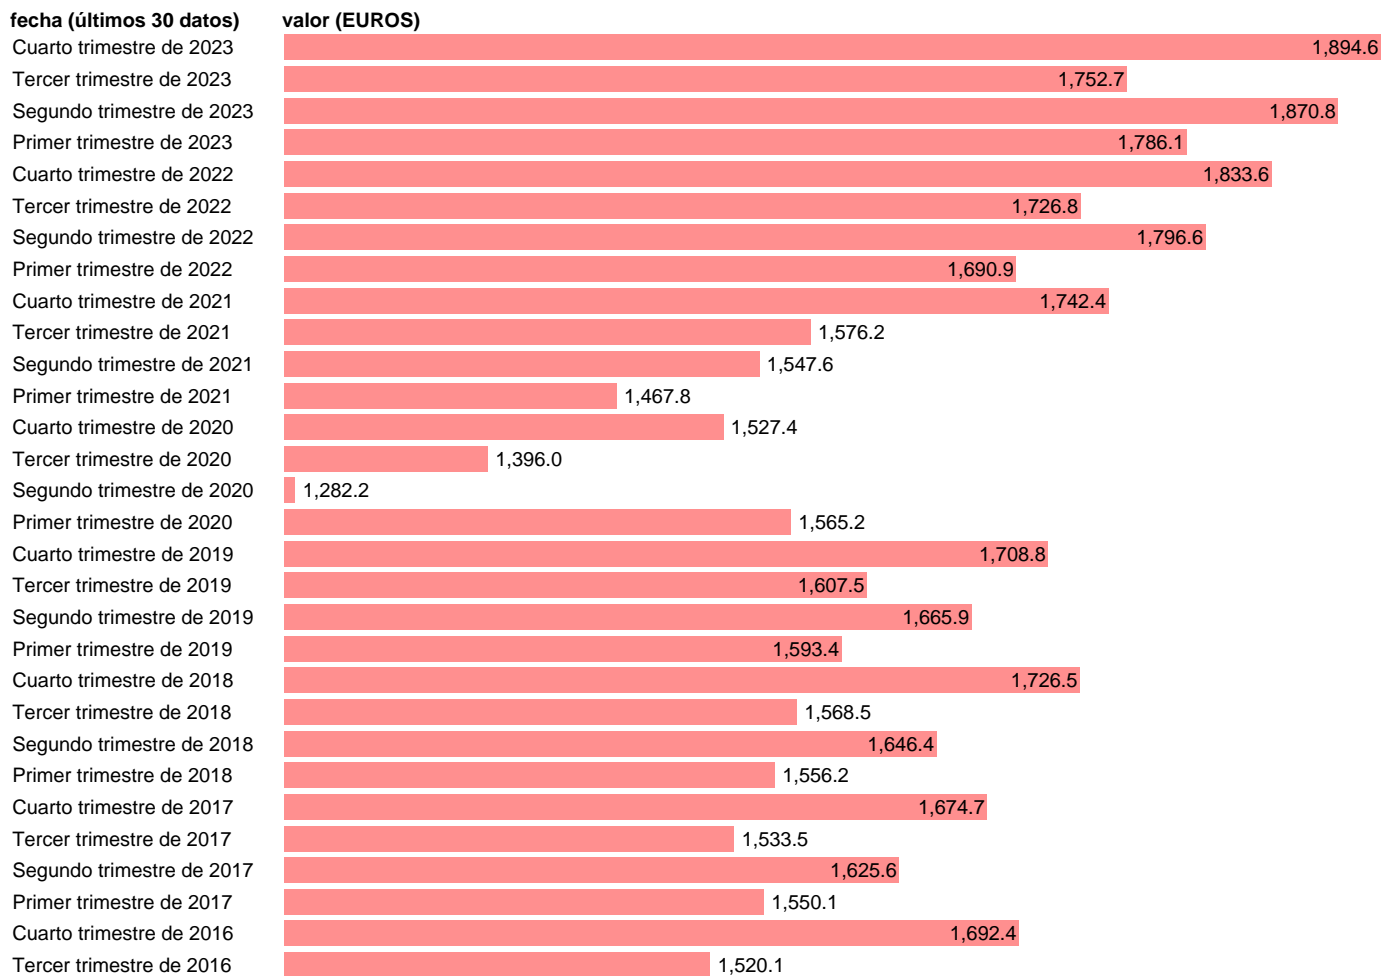

Fuente: **INE.**

Frecuencia: **Trimestral.**

Unidades: **EUROS.**

Datos disponibles desde **Primer trimestre de 2000** hasta **Cuarto trimestre de 2023**.

Valor más alto alcanzado en Cuarto trimestre de 2023: **1894.6**.

Valor más bajo alcanzado en Primer trimestre de 2001: **1079.5**.

[Pulse aquí](#) para acceder a los datos completos actualizados y a la representación gráfica estadística.