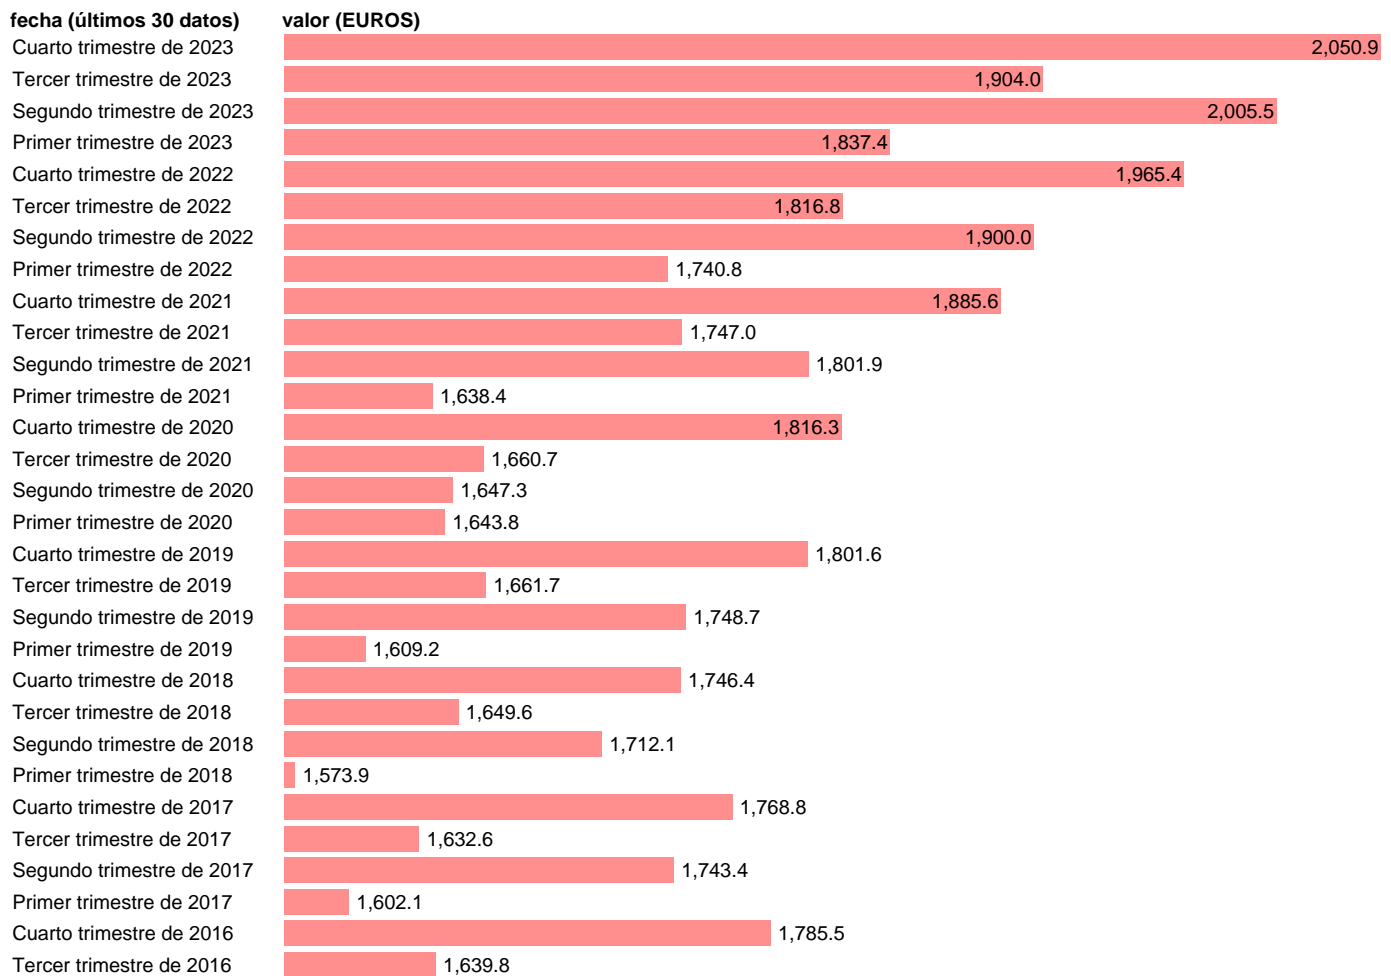

Fuente: **INE.**

Frecuencia: **Trimestral.**

Unidades: **EUROS.**

Datos disponibles desde **Primer trimestre de 2000** hasta **Cuarto trimestre de 2023.**

Valor más alto alcanzado en Cuarto trimestre de 2023: **2050.9.**

Valor más bajo alcanzado en Primer trimestre de 2000: **1145.3.**

[Pulse aquí](#) para acceder a los datos completos actualizados y a la representación gráfica estadística.