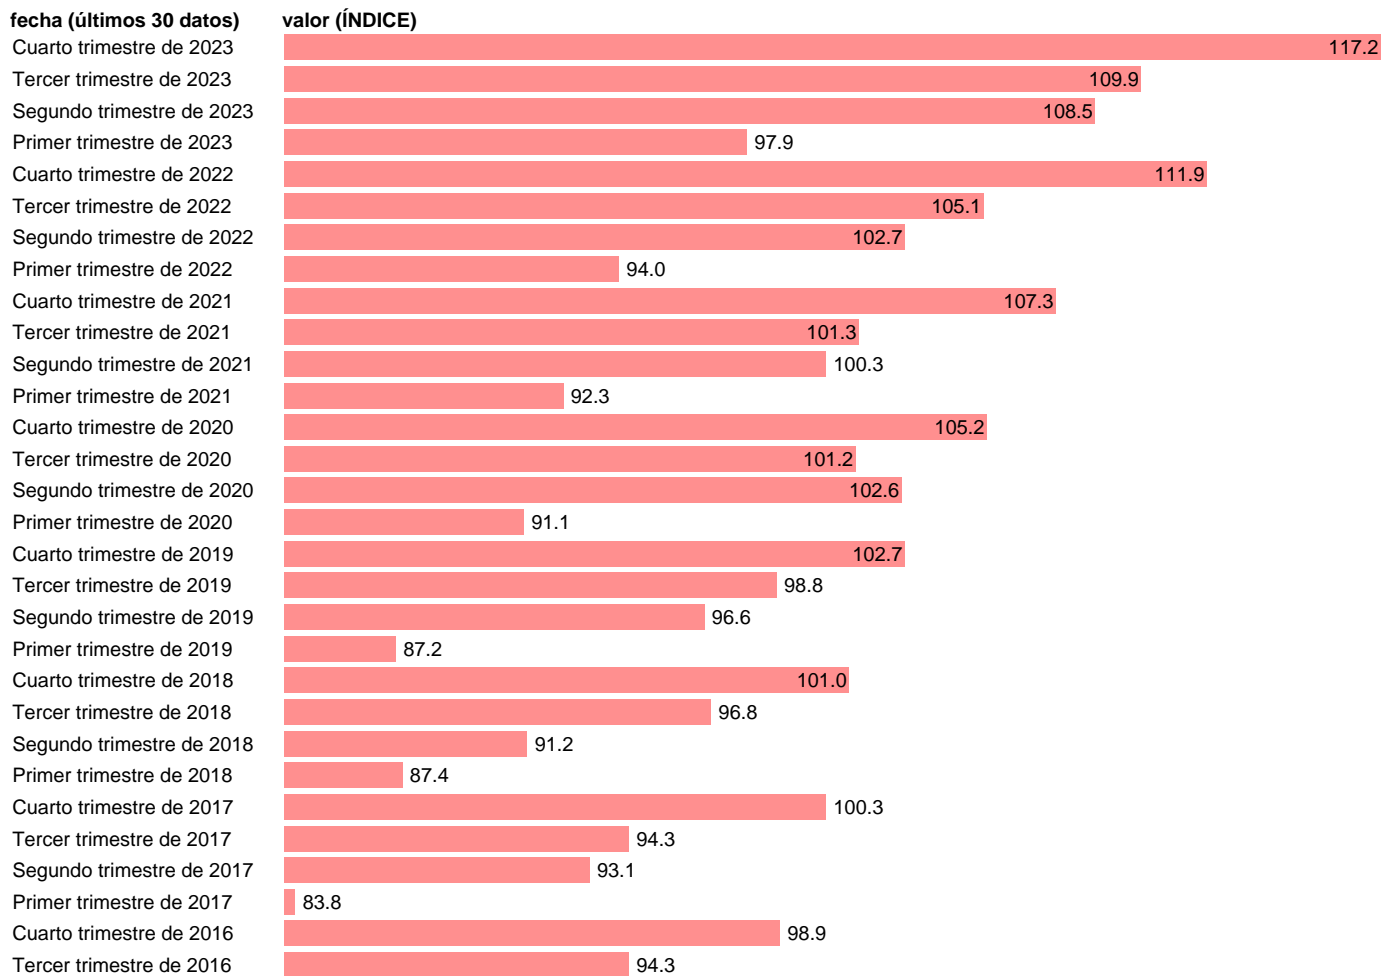

INDICE ARMONIZADO DE COSTE LABORAL POR HORA. SALARIAL

Estadística: [INDICE ARMONIZADO DE COSTE LABORAL POR HORA. SALARIAL](#)

Enlace permanente (Permalink): <https://tematicas.org/M1/465010/>

Notas: Índice de Coste Laboral Armonizado (www.ine.es/dyngs/IOE/es/operacion.htm?numinv=30211).

Fuente: INE.

Frecuencia: Trimestral.

Unidades: ÍNDICE.

Datos disponibles desde **Primer trimestre de 2000** hasta **Cuarto trimestre de 2023**.

Valor más alto alcanzado en Cuarto trimestre de 2023: **117.2**.

Valor más bajo alcanzado en Primer trimestre de 2000: **54.4**.

[Pulse aquí](#) para acceder a los datos completos actualizados y a la representación gráfica estadística.