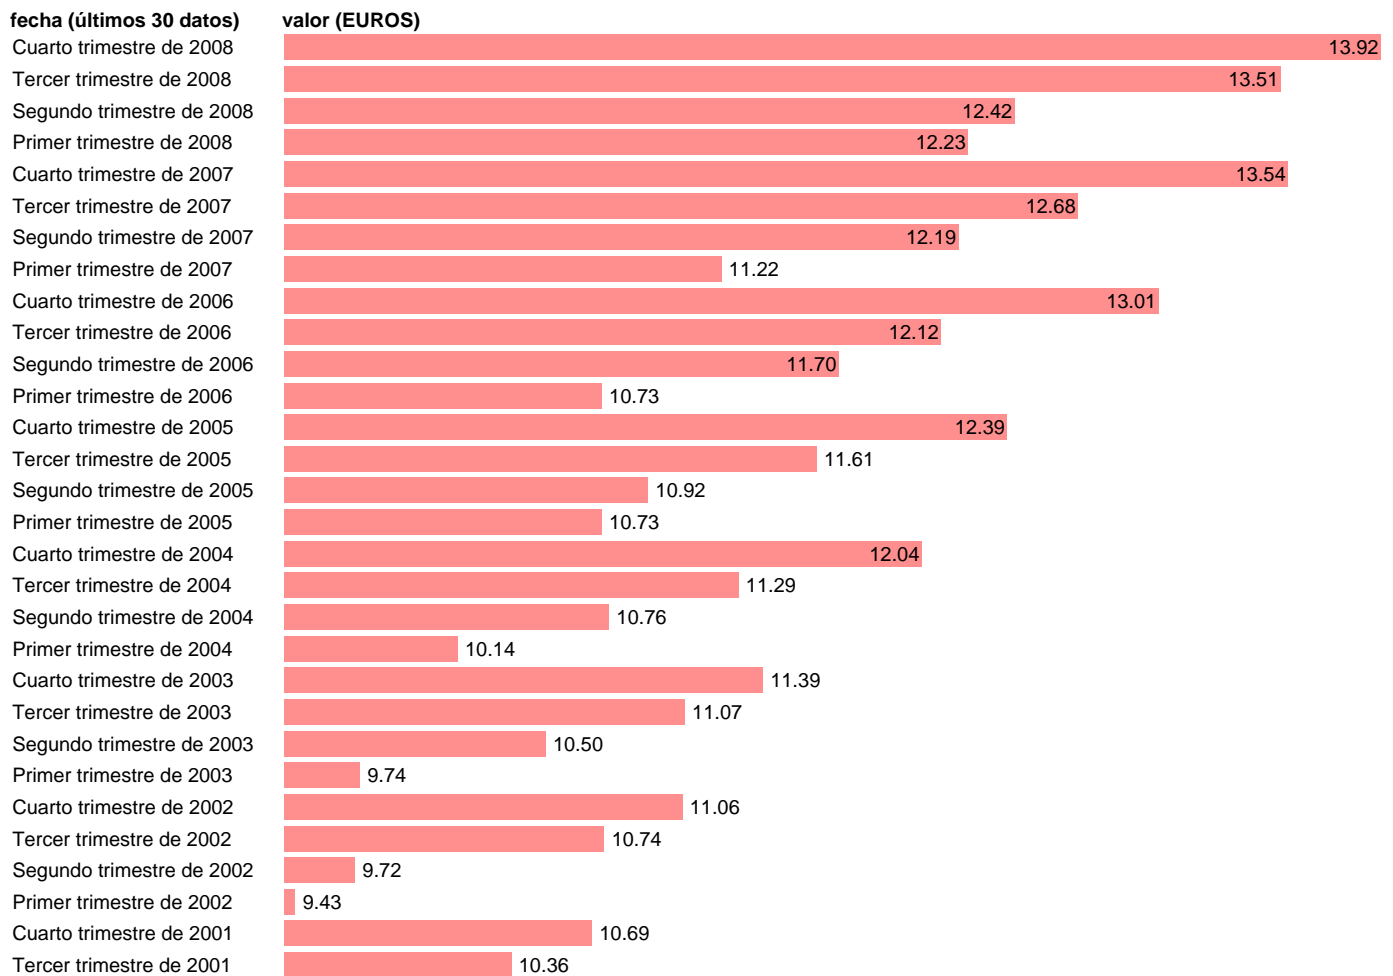

COSTE SALARIAL TOTAL POR HORA EFECTIVA. TOTAL SECTORES

Estadística: [COSTE SALARIAL TOTAL POR HORA EFECTIVA. TOTAL SECTORES](#)

Enlace permanente (Permalink): <https://tematicas.org/M1/4h60500cn93/>

Notas: ACTUALIZA:AREA MERCADO LABORAL

Fuente: INE (NDICE DE COSTES LABORALES CNAE-93).

Frecuencia: Trimestral.

Unidades: EUROS.

Datos disponibles desde **Primer trimestre de 2000** hasta **Cuarto trimestre de 2008**.

Valor más alto alcanzado en Cuarto trimestre de 2008: **13.92**.

Valor más bajo alcanzado en Primer trimestre de 2000: **8.45**.

[Pulse aquí](#) para acceder a los datos completos actualizados y a la representación gráfica estadística.