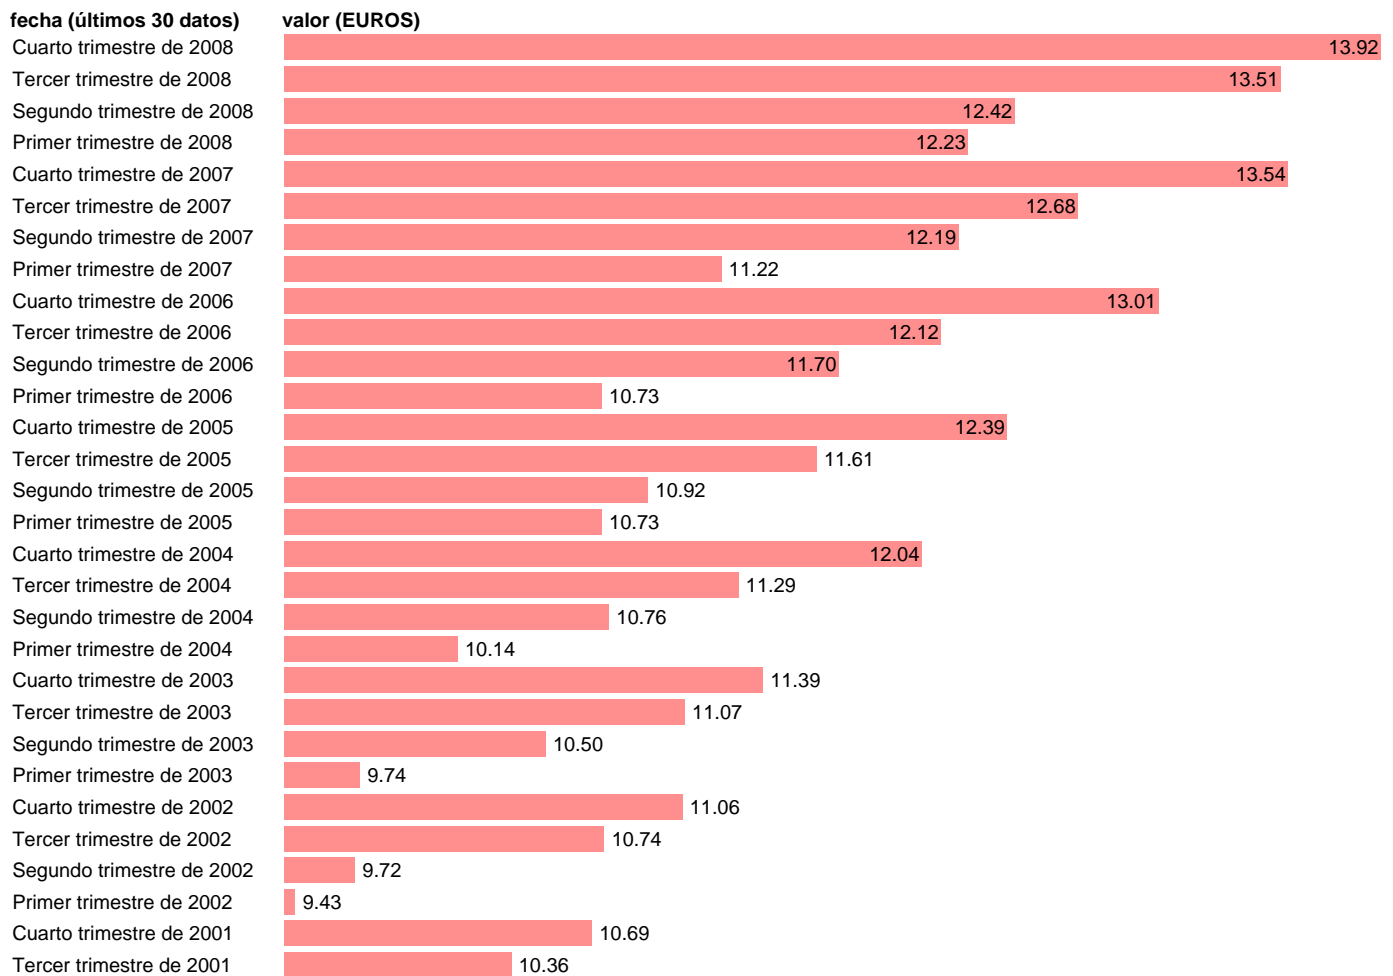

## COSTE SALARIAL TOTAL POR HORA EFECTIVA. TOTAL SECTORES

Estadística: [COSTE SALARIAL TOTAL POR HORA EFECTIVA. TOTAL SECTORES](#)

Enlace permanente (Permalink): <https://tematicas.org/M1/460500cn93/>

Notas: **ACTUALIZA:AREA MERCADO LABORAL**

Fuente: **INE (CNAE-93).**

Frecuencia: **Trimestral.**

Unidades: **EUROS.**

Datos disponibles desde **Primer trimestre de 2000** hasta **Cuarto trimestre de 2008.**

Valor más alto alcanzado en Cuarto trimestre de 2008: **13.92.**

Valor más bajo alcanzado en Primer trimestre de 2000: **8.45.**

[Pulse aquí](#) para acceder a los datos completos actualizados y a la representación gráfica estadística.