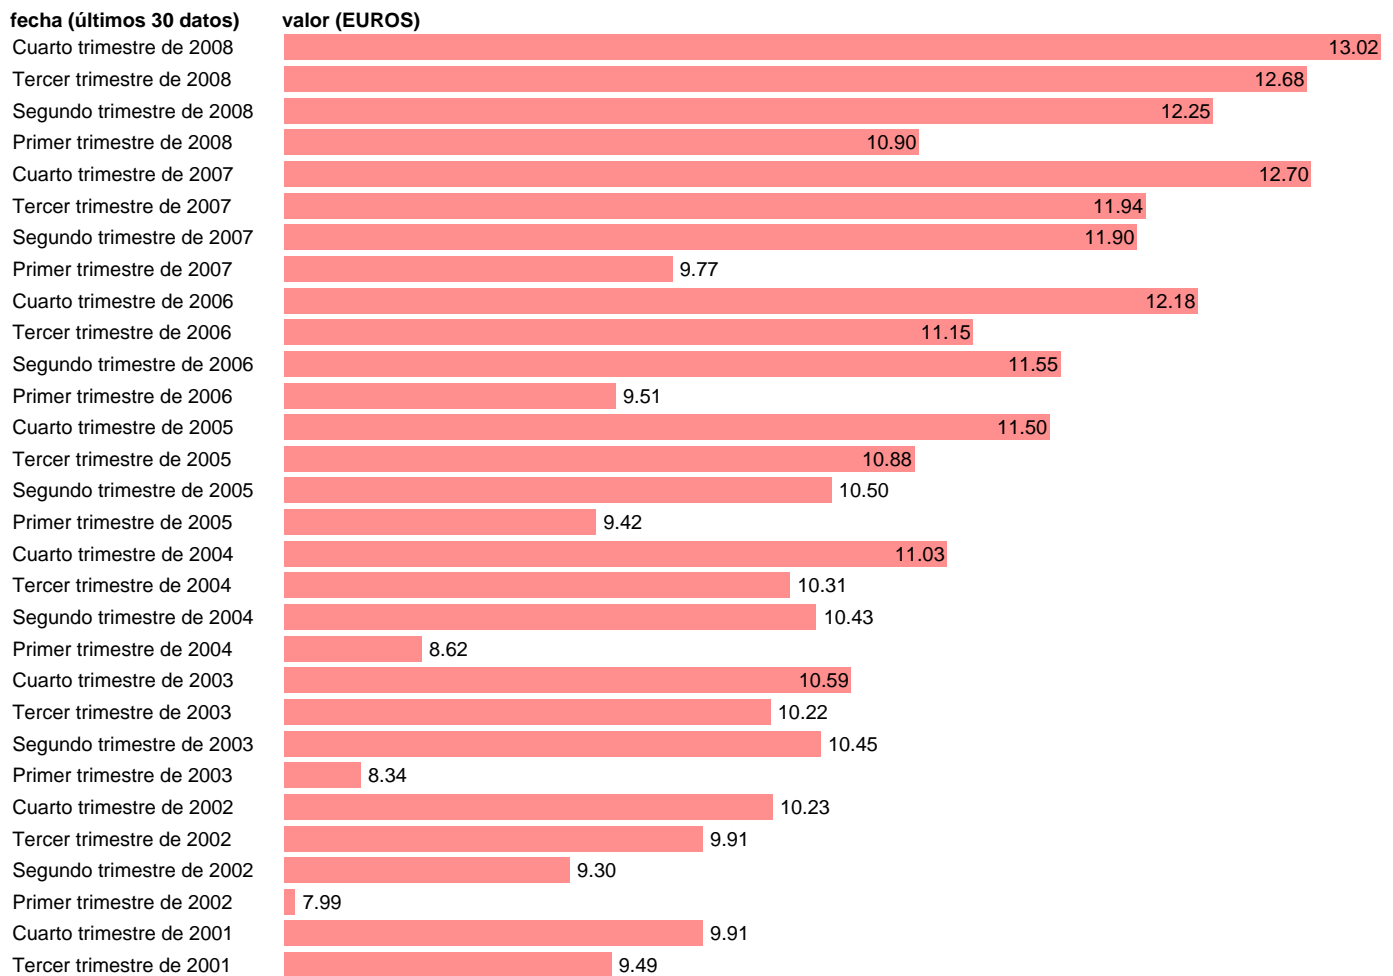

COSTE SALARIAL TOTAL POR HORA EFECTIVA. RIOJA (LA)

Estadística: [COSTE SALARIAL TOTAL POR HORA EFECTIVA. RIOJA \(LA\)](#)

Enlace permanente (Permalink): <https://tematicas.org/M1/4h604017cn93/>

Notas: **ACTUALIZA: SGAM (AREA MERCADO LABORAL)**

Fuente: **INE (NDICE DE COSTES LABORALES CNAE-93).**

Frecuencia: **Trimestral.**

Unidades: **EUROS.**

Datos disponibles desde **Primer trimestre de 1996** hasta **Cuarto trimestre de 2008.**

Valor más alto alcanzado en Cuarto trimestre de 2008: **13.02.**

Valor más bajo alcanzado en Primer trimestre de 1996: **6.47.**

[Pulse aquí](#) para acceder a los datos completos actualizados y a la representación gráfica estadística.