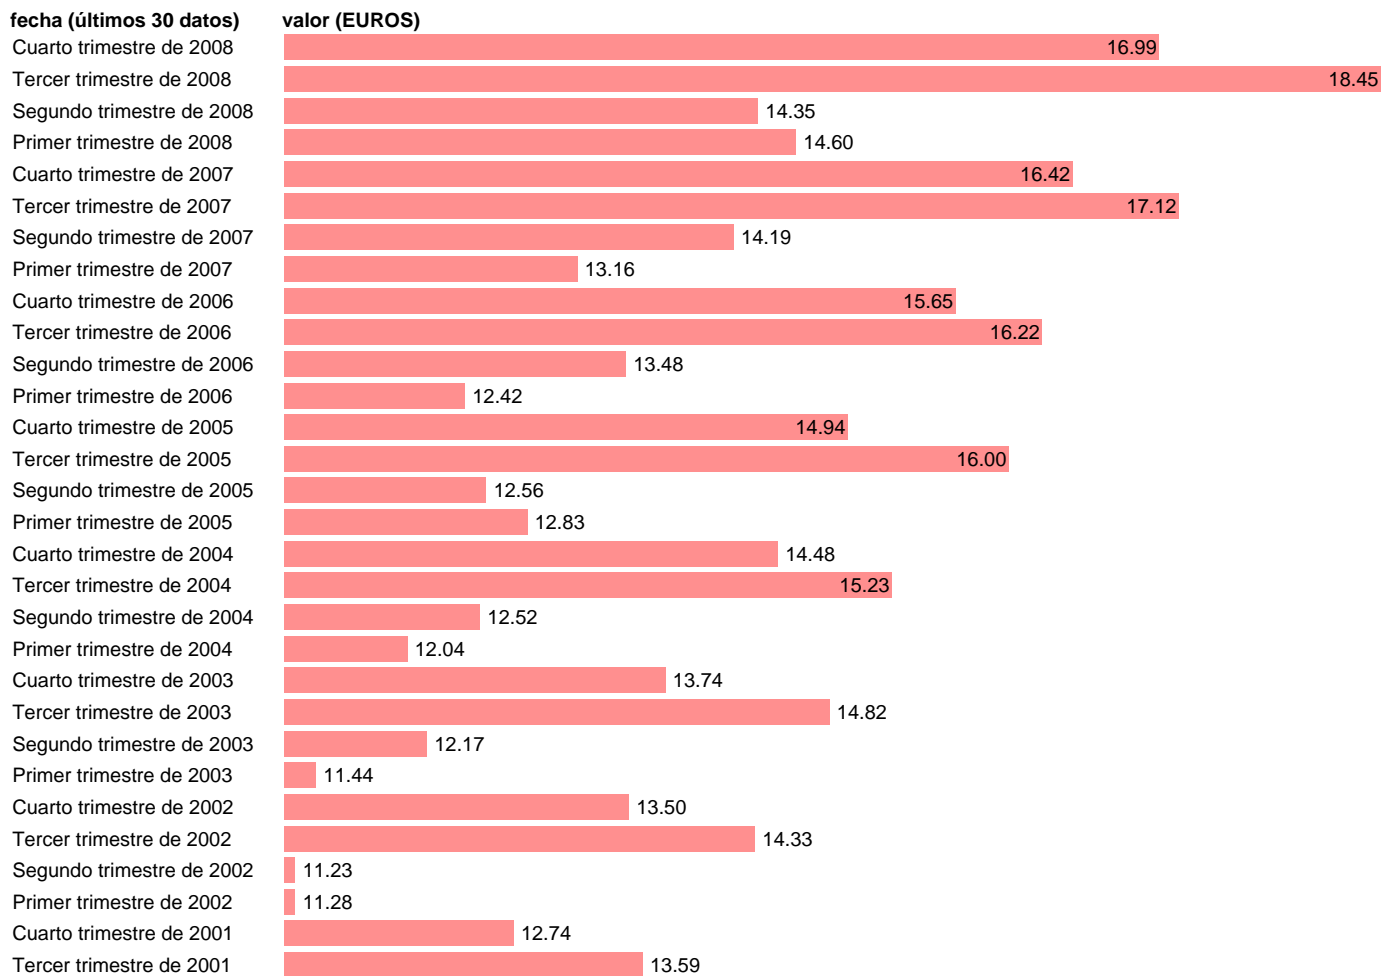

COSTE SALARIAL TOTAL POR HORA EFECTIVA. PAÍS VASCO

Estadística: [COSTE SALARIAL TOTAL POR HORA EFECTIVA. PAÍS VASCO](#)

Enlace permanente (Permalink): <https://tematicas.org/M1/4h604016cn93/>

Notas: **ACTUALIZA: SGAM (AREA MERCADO LABORAL)**

Fuente: **INE (NDICE DE COSTES LABORALES CNAE-93).**

Frecuencia: **Trimestral.**

Unidades: **EUROS.**

Datos disponibles desde **Primer trimestre de 1996** hasta **Cuarto trimestre de 2008.**

Valor más alto alcanzado en Tercer trimestre de 2008: **18.45.**

Valor más bajo alcanzado en Primer trimestre de 1996: **8.93.**

[Pulse aquí](#) para acceder a los datos completos actualizados y a la representación gráfica estadística.