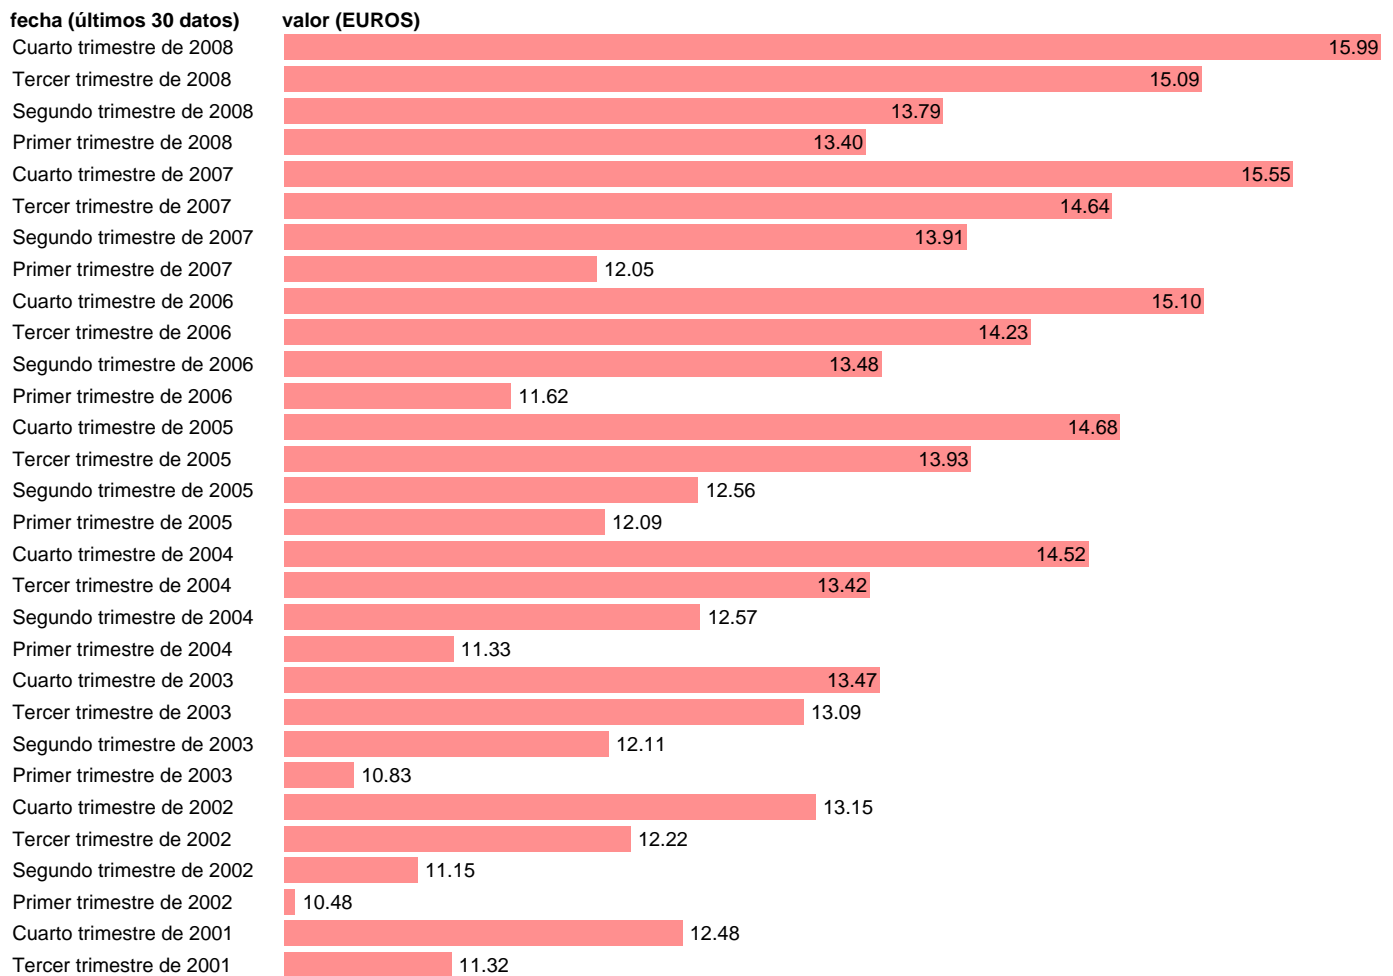

COSTE SALARIAL TOTAL POR HORA EFECTIVA. NAVARRA

Estadística: [COSTE SALARIAL TOTAL POR HORA EFECTIVA. NAVARRA](#)

Enlace permanente (Permalink): <https://tematicas.org/M1/4h604015cn93/>

Notas: **ACTUALIZA: SGAM (AREA MERCADO LABORAL)**

Fuente: **INE (NDICE DE COSTES LABORALES CNAE-93).**

Frecuencia: **Trimestral.**

Unidades: **EUROS.**

Datos disponibles desde **Primer trimestre de 1996** hasta **Cuarto trimestre de 2008.**

Valor más alto alcanzado en Cuarto trimestre de 2008: **15.99.**

Valor más bajo alcanzado en Primer trimestre de 1996: **8.26.**

[Pulse aquí](#) para acceder a los datos completos actualizados y a la representación gráfica estadística.