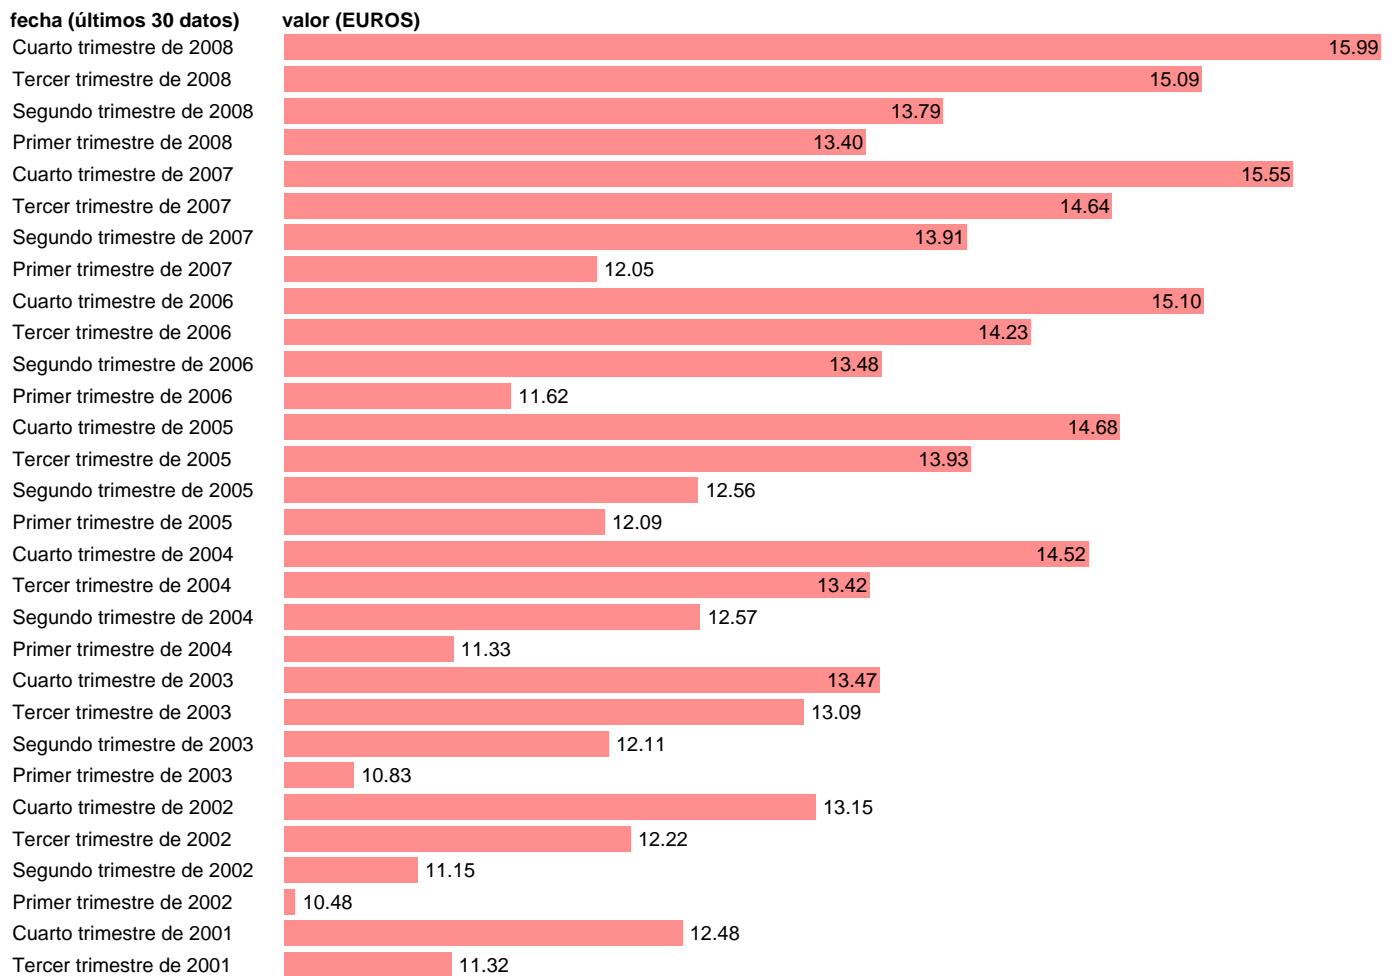

COSTE SALARIAL TOTAL POR HORA EFECTIVA. NAVARRA

Estadística: [COSTE SALARIAL TOTAL POR HORA EFECTIVA. NAVARRA](#)

Enlace permanente (Permalink): <https://tematicas.org/M1/4604015cn93/>

Notas: **ACTUALIZA: SGAM (AREA MERCADO LABORAL)**

Fuente: **INE (CNAE-93).**

Frecuencia: **Trimestral.**

Unidades: **EUROS.**

Datos disponibles desde **Primer trimestre de 1996** hasta **Cuarto trimestre de 2008.**

Valor más alto alcanzado en Cuarto trimestre de 2008: **15.99.**

Valor más bajo alcanzado en Primer trimestre de 1996: **8.26.**

[Pulse aquí](#) para acceder a los datos completos actualizados y a la representación gráfica estadística.