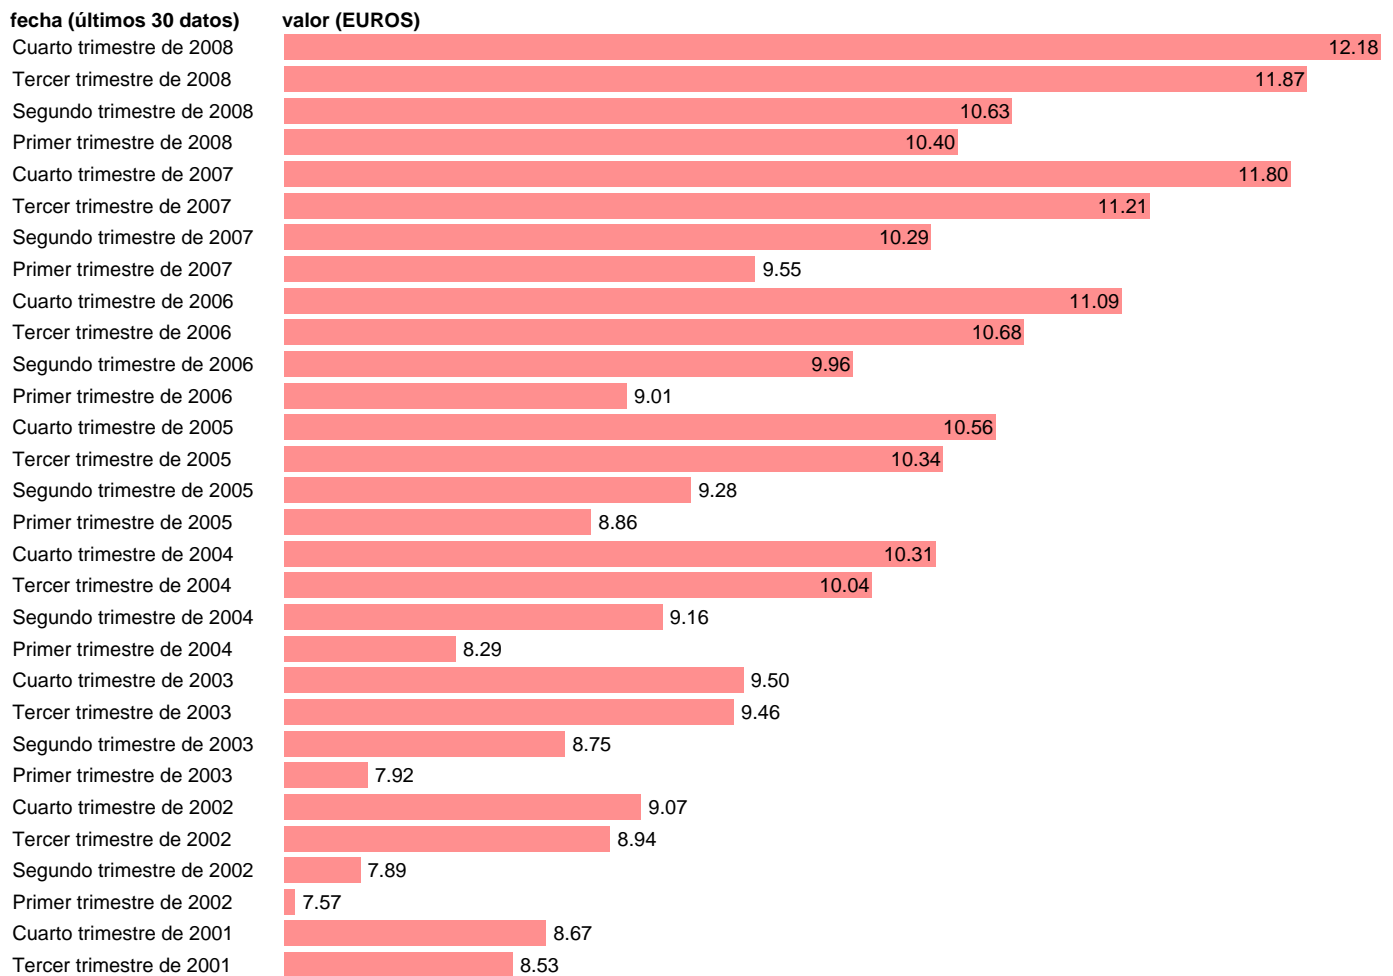

## COSTE SALARIAL TOTAL POR HORA EFECTIVA. MURCIA

Estadística: [COSTE SALARIAL TOTAL POR HORA EFECTIVA. MURCIA](#)

Enlace permanente (Permalink): <https://tematicas.org/M1/4604014cn93/>

Notas: **ACTUALIZA: SGAM (AREA MERCADO LABORAL)**

Fuente: **INE (CNAE-93).**

Frecuencia: **Trimestral.**

Unidades: **EUROS.**

Datos disponibles desde **Primer trimestre de 1996** hasta **Cuarto trimestre de 2008.**

Valor más alto alcanzado en Cuarto trimestre de 2008: **12.18.**

Valor más bajo alcanzado en Primer trimestre de 1996: **5.64.**

[Pulse aquí](#) para acceder a los datos completos actualizados y a la representación gráfica estadística.