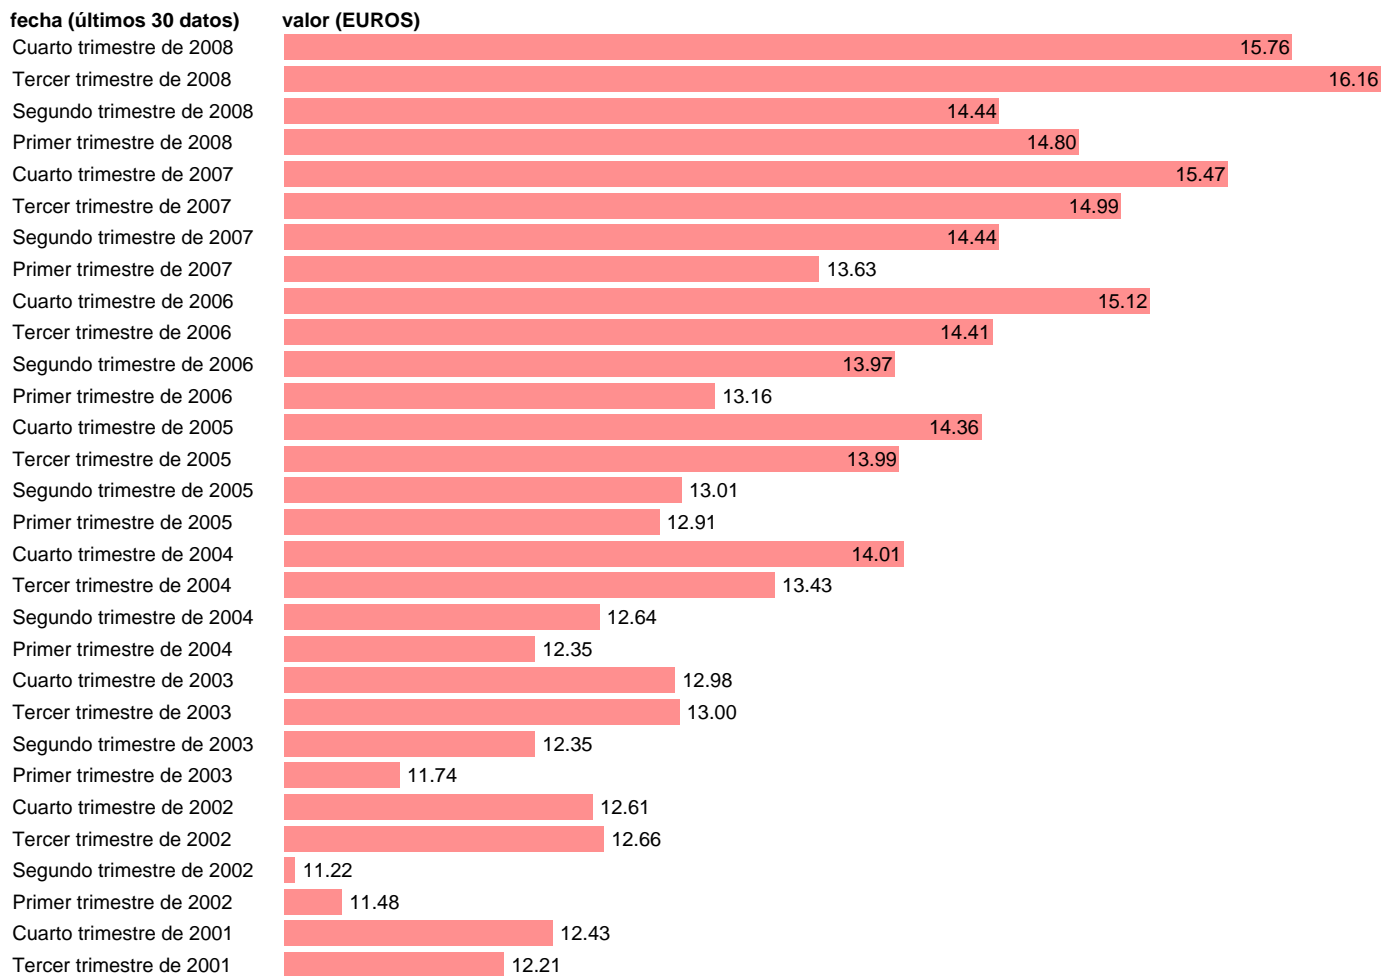

COSTE SALARIAL TOTAL POR HORA EFECTIVA. MADRID

Estadística: [COSTE SALARIAL TOTAL POR HORA EFECTIVA. MADRID](#)

Enlace permanente (Permalink): <https://tematicas.org/M1/4h604013cn93/>

Notas: **ACTUALIZA: SGAM (AREA MERCADO LABORAL)**

Fuente: **INE (NDICE DE COSTES LABORALES CNAE-93).**

Frecuencia: **Trimestral.**

Unidades: **EUROS.**

Datos disponibles desde **Primer trimestre de 1996** hasta **Cuarto trimestre de 2008.**

Valor más alto alcanzado en Tercer trimestre de 2008: **16.16.**

Valor más bajo alcanzado en Primer trimestre de 1996: **9.1.**

[Pulse aquí](#) para acceder a los datos completos actualizados y a la representación gráfica estadística.