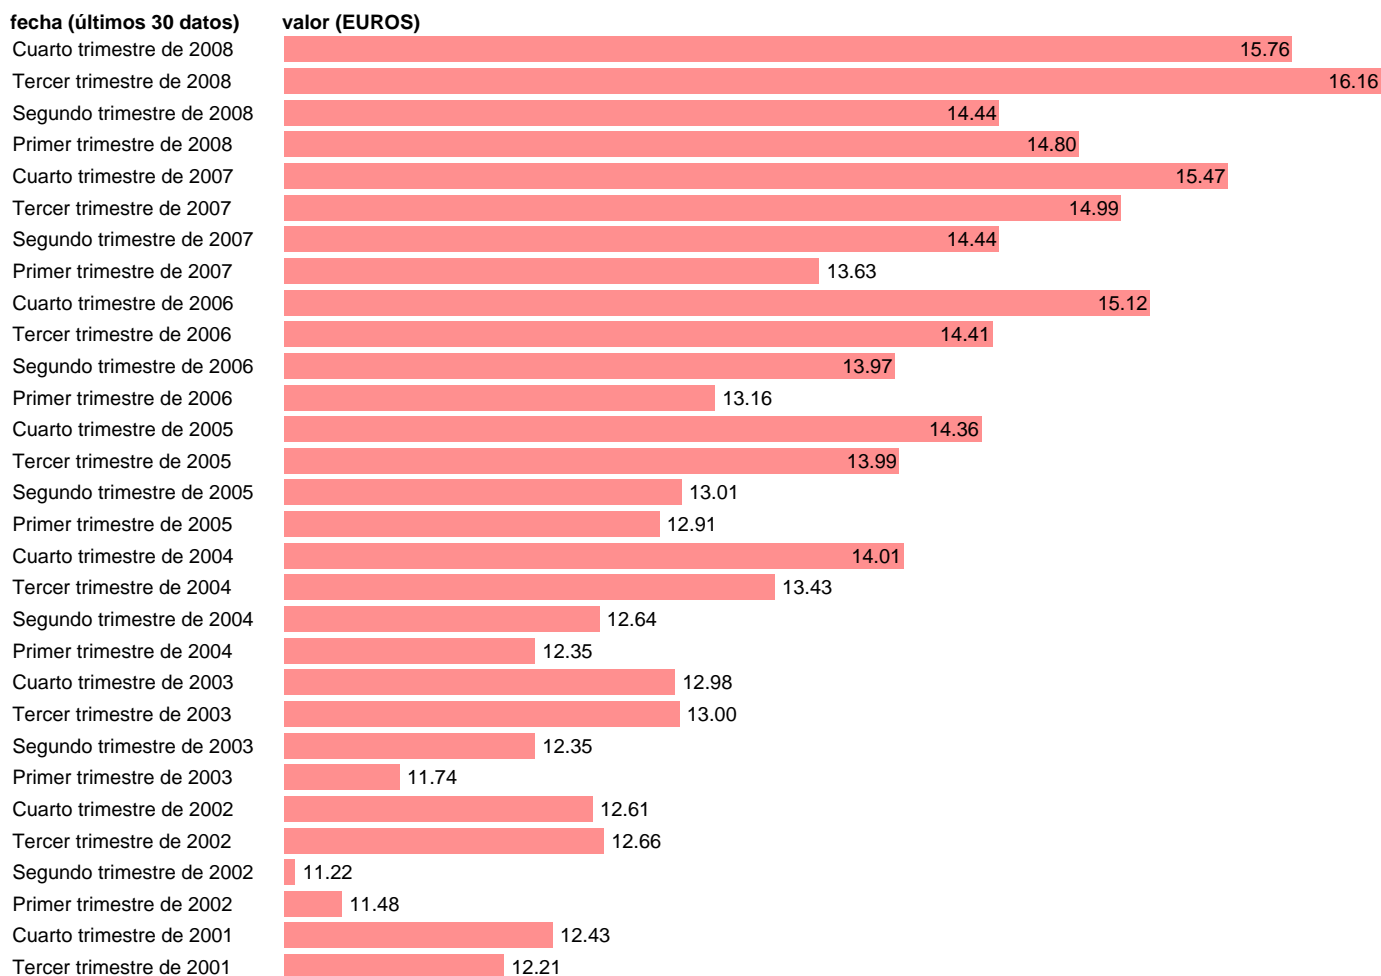

COSTE SALARIAL TOTAL POR HORA EFECTIVA. MADRID

Estadística: [COSTE SALARIAL TOTAL POR HORA EFECTIVA. MADRID](#)

Enlace permanente (Permalink): <https://tematicas.org/M1/4604013cn93/>

Notas: **ACTUALIZA: SGAM (AREA MERCADO LABORAL)**

Fuente: **INE (CNAE-93).**

Frecuencia: **Trimestral.**

Unidades: **EUROS.**

Datos disponibles desde **Primer trimestre de 1996** hasta **Cuarto trimestre de 2008.**

Valor más alto alcanzado en Tercer trimestre de 2008: **16.16.**

Valor más bajo alcanzado en Primer trimestre de 1996: **9.1.**

[Pulse aquí](#) para acceder a los datos completos actualizados y a la representación gráfica estadística.