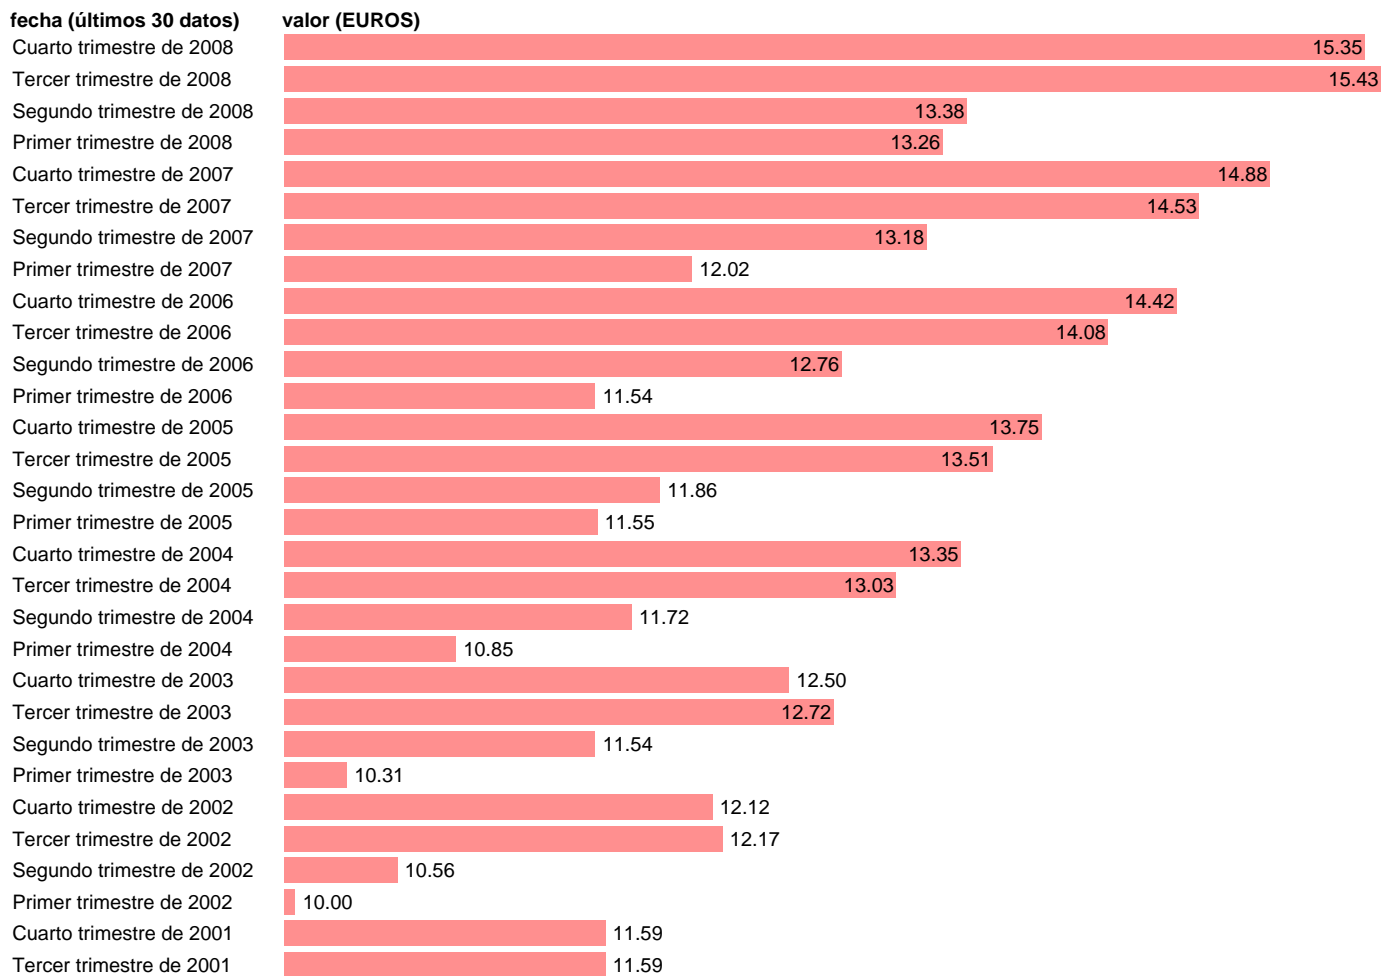

## COSTE SALARIAL TOTAL POR HORA EFECTIVA. INDUSTRIA

Estadística: [COSTE SALARIAL TOTAL POR HORA EFECTIVA. INDUSTRIA](#)

Enlace permanente (Permalink): <https://tematicas.org/M1/4h60510cn93/>

Notas: **ACTUALIZA: AREA MERCADO LABORAL**

Fuente: **INE (NDICE DE COSTES LABORALES CNAE-93).**

Frecuencia: **Trimestral.**

Unidades: **EUROS.**

Datos disponibles desde **Primer trimestre de 2000** hasta **Cuarto trimestre de 2008.**

Valor más alto alcanzado en Tercer trimestre de 2008: **15.43.**

Valor más bajo alcanzado en Primer trimestre de 2000: **8.86.**

[Pulse aquí](#) para acceder a los datos completos actualizados y a la representación gráfica estadística.