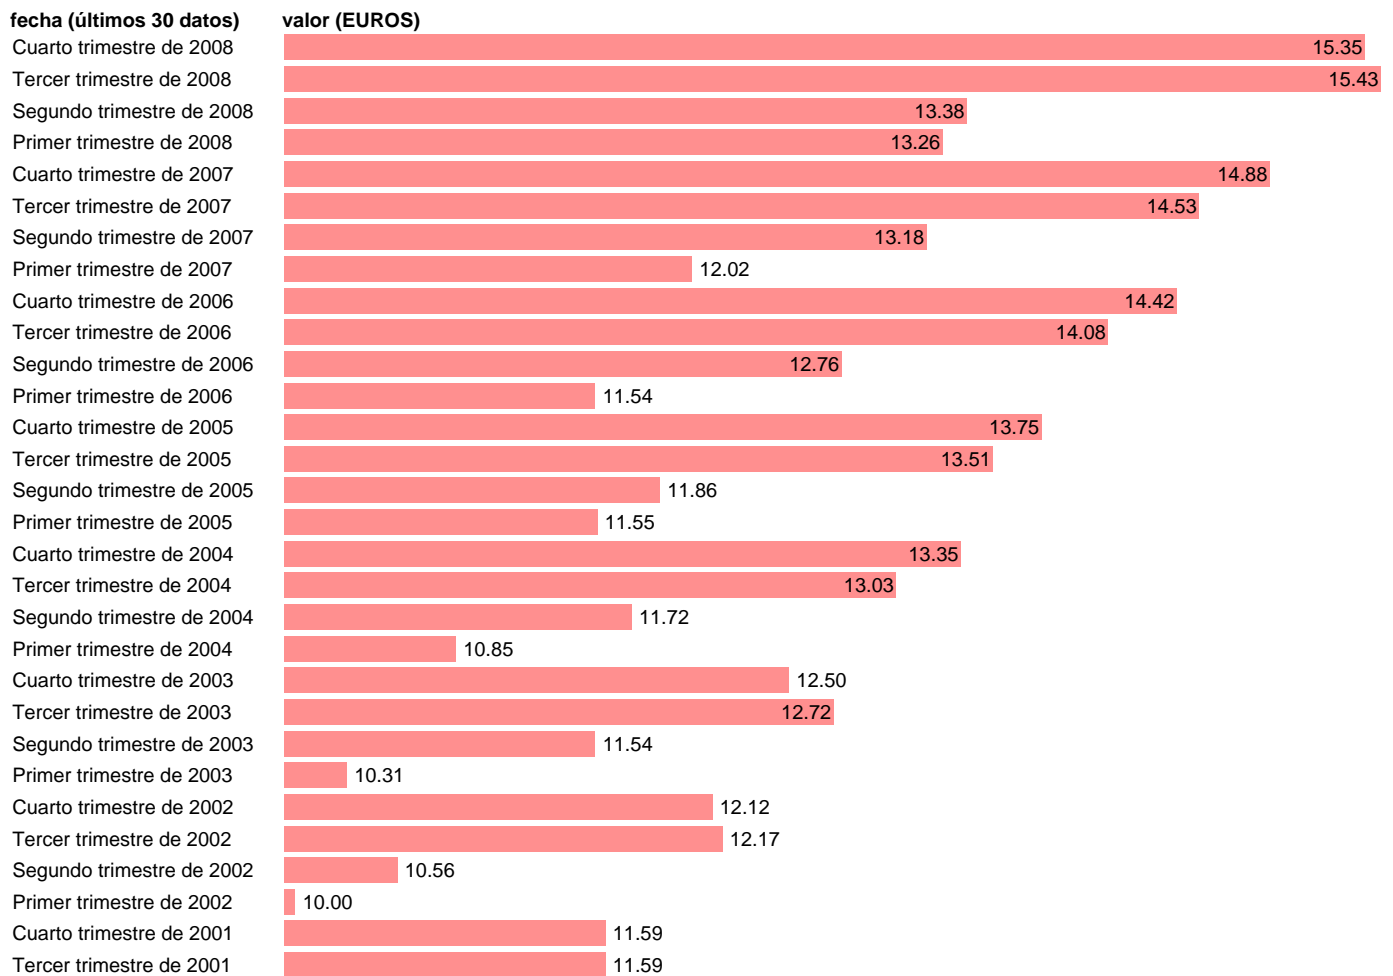

COSTE SALARIAL TOTAL POR HORA EFECTIVA. INDUSTRIA

Estadística: [COSTE SALARIAL TOTAL POR HORA EFECTIVA. INDUSTRIA](#)

Enlace permanente (Permalink): <https://tematicas.org/M1/460510cn93/>

Notas: **ACTUALIZA: AREA MERCADO LABORAL**

Fuente: **INE (CNAE-93).**

Frecuencia: **Trimestral.**

Unidades: **EUROS.**

Datos disponibles desde **Primer trimestre de 2000** hasta **Cuarto trimestre de 2008.**

Valor más alto alcanzado en Tercer trimestre de 2008: **15.43.**

Valor más bajo alcanzado en Primer trimestre de 2000: **8.86.**

[Pulse aquí](#) para acceder a los datos completos actualizados y a la representación gráfica estadística.