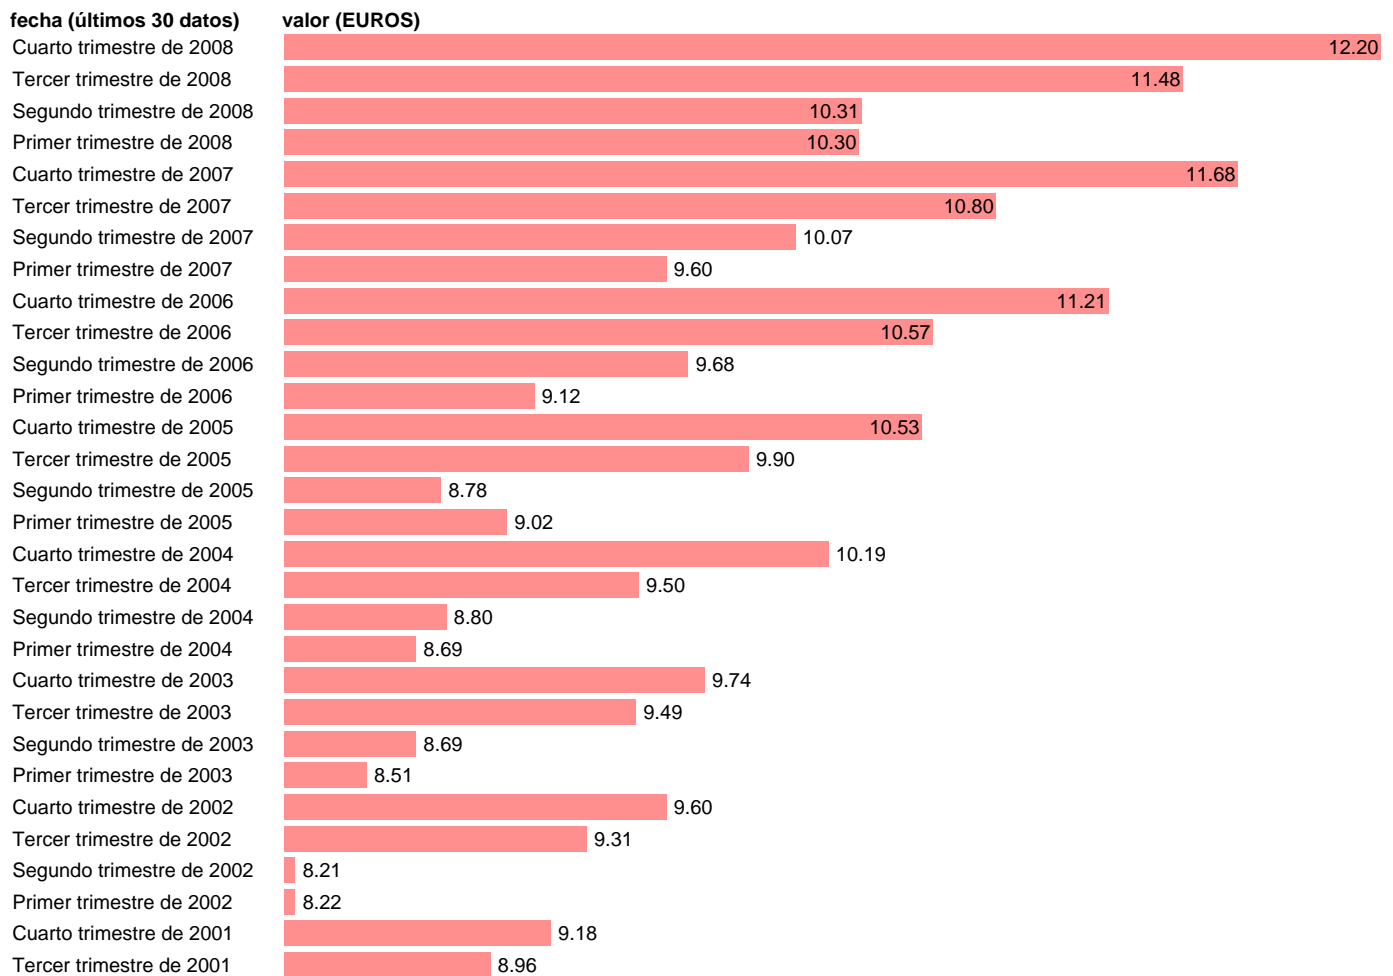

COSTE SALARIAL TOTAL POR HORA EFECTIVA. GALICIA

Estadística: [COSTE SALARIAL TOTAL POR HORA EFECTIVA. GALICIA](#)

Enlace permanente (Permalink): <https://tematicas.org/M1/4h604012cn93/>

Notas: **ACTUALIZA: SGAM (AREA MERCADO LABORAL)**

Fuente: **INE (NDICE DE COSTES LABORALES CNAE-93).**

Frecuencia: **Trimestral.**

Unidades: **EUROS.**

Datos disponibles desde **Primer trimestre de 1996** hasta **Cuarto trimestre de 2008.**

Valor más alto alcanzado en Cuarto trimestre de 2008: **12.2.**

Valor más bajo alcanzado en Primer trimestre de 1996: **6.08.**

[Pulse aquí](#) para acceder a los datos completos actualizados y a la representación gráfica estadística.