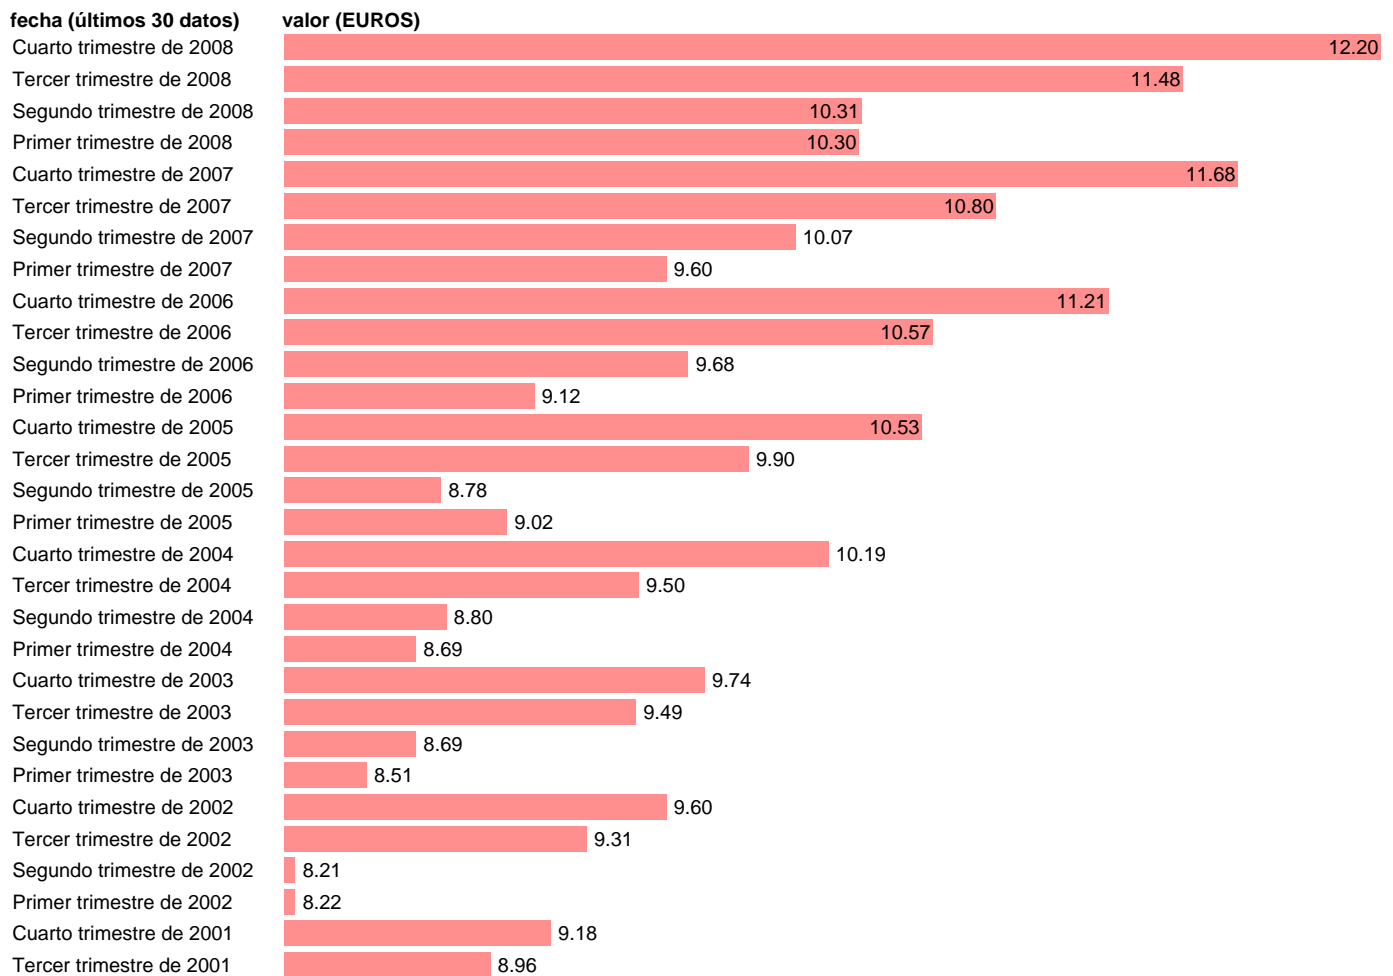

COSTE SALARIAL TOTAL POR HORA EFECTIVA. GALICIA

Estadística: [COSTE SALARIAL TOTAL POR HORA EFECTIVA. GALICIA](#)

Enlace permanente (Permalink): <https://tematicas.org/M1/4604012cn93/>

Notas: **ACTUALIZA: SGAM (AREA MERCADO LABORAL)**

Fuente: **INE (CNAE-93).**

Frecuencia: **Trimestral.**

Unidades: **EUROS.**

Datos disponibles desde **Primer trimestre de 1996** hasta **Cuarto trimestre de 2008.**

Valor más alto alcanzado en Cuarto trimestre de 2008: **12.2.**

Valor más bajo alcanzado en Primer trimestre de 1996: **6.08.**

[Pulse aquí](#) para acceder a los datos completos actualizados y a la representación gráfica estadística.