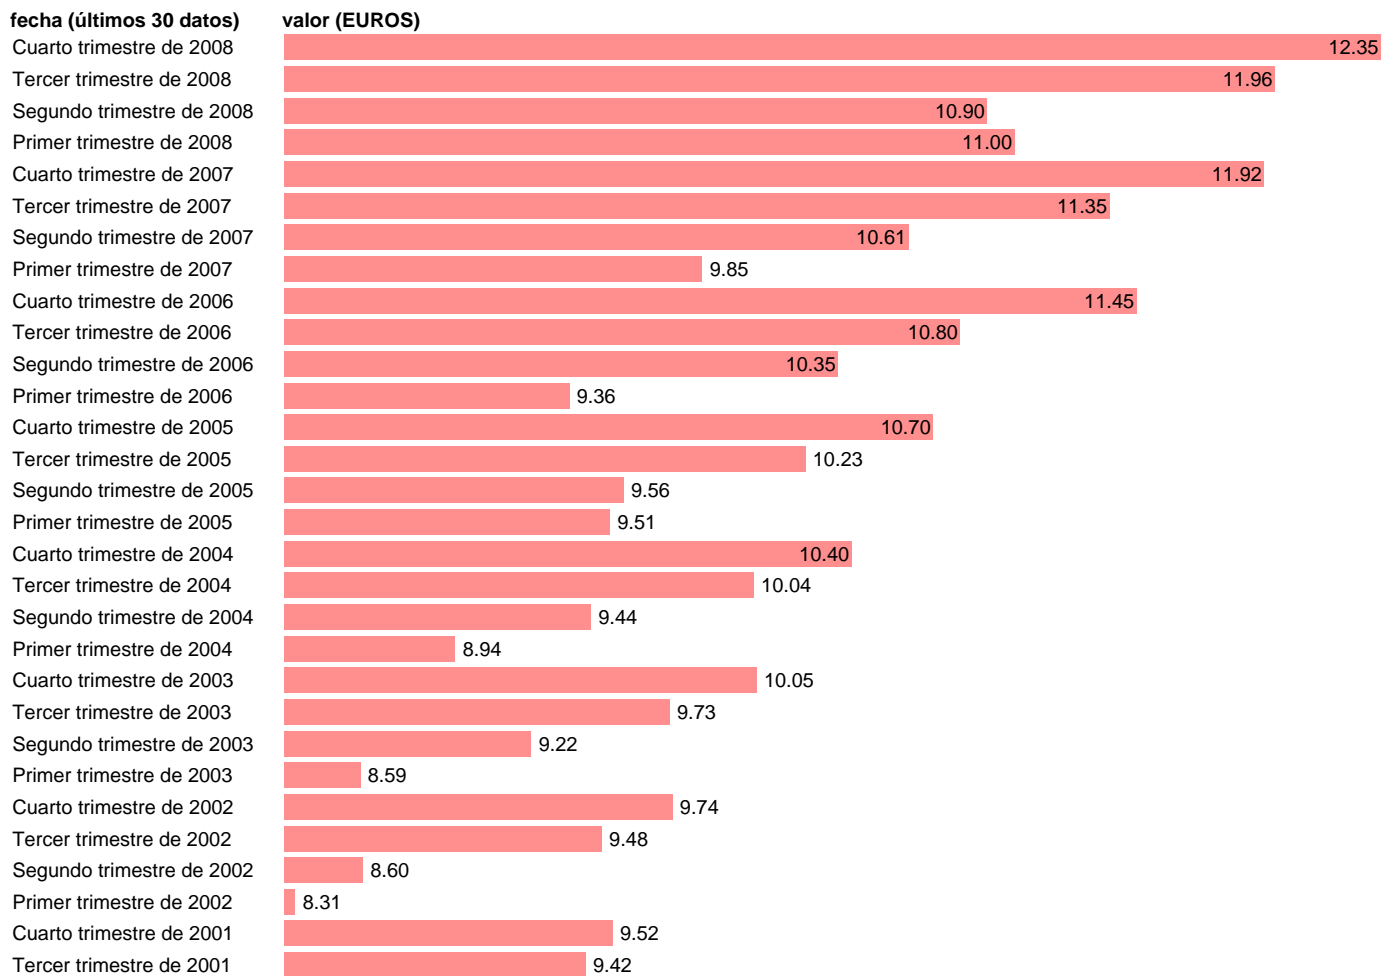

COSTE SALARIAL TOTAL POR HORA EFECTIVA. COMUNIDAD VALENCIANA

Estadística: [COSTE SALARIAL TOTAL POR HORA EFECTIVA. COMUNIDAD VALENCIANA](#)

Enlace permanente (Permalink): <https://tematicas.org/M1/4h604010cn93/>

Notas: **ACTUALIZA: SGAM (AREA MERCADO LABORAL)**

Fuente: **INE (NDICE DE COSTES LABORALES CNAE-93).**

Frecuencia: **Trimestral.**

Unidades: **EUROS.**

Datos disponibles desde **Primer trimestre de 1996** hasta **Cuarto trimestre de 2008.**

Valor más alto alcanzado en Cuarto trimestre de 2008: **12.35.**

Valor más bajo alcanzado en Primer trimestre de 1996: **6.51.**

[Pulse aquí](#) para acceder a los datos completos actualizados y a la representación gráfica estadística.