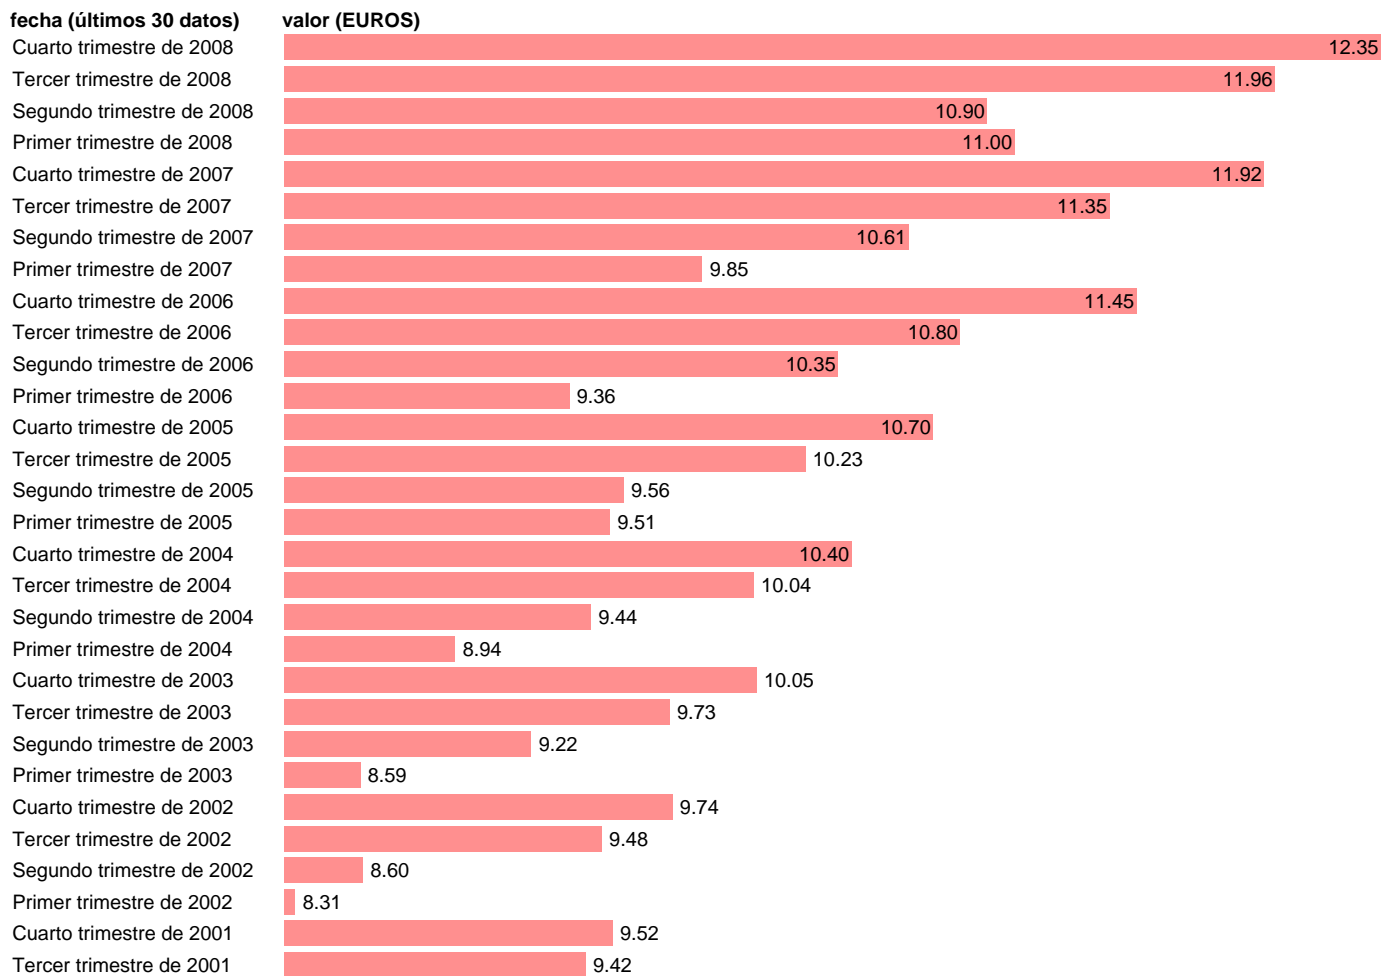

## COSTE SALARIAL TOTAL POR HORA EFECTIVA. COMUNIDAD VALENCIANA

Estadística: [COSTE SALARIAL TOTAL POR HORA EFECTIVA. COMUNIDAD VALENCIANA](#)

Enlace permanente (Permalink): <https://tematicas.org/M1/4604010cn93/>

Notas: **ACTUALIZA: SGAM (AREA MERCADO LABORAL)**

Fuente: **INE (CNAE-93).**

Frecuencia: **Trimestral.**

Unidades: **EUROS.**

Datos disponibles desde **Primer trimestre de 1996** hasta **Cuarto trimestre de 2008.**

Valor más alto alcanzado en Cuarto trimestre de 2008: **12.35.**

Valor más bajo alcanzado en Primer trimestre de 1996: **6.51.**

[Pulse aquí](#) para acceder a los datos completos actualizados y a la representación gráfica estadística.