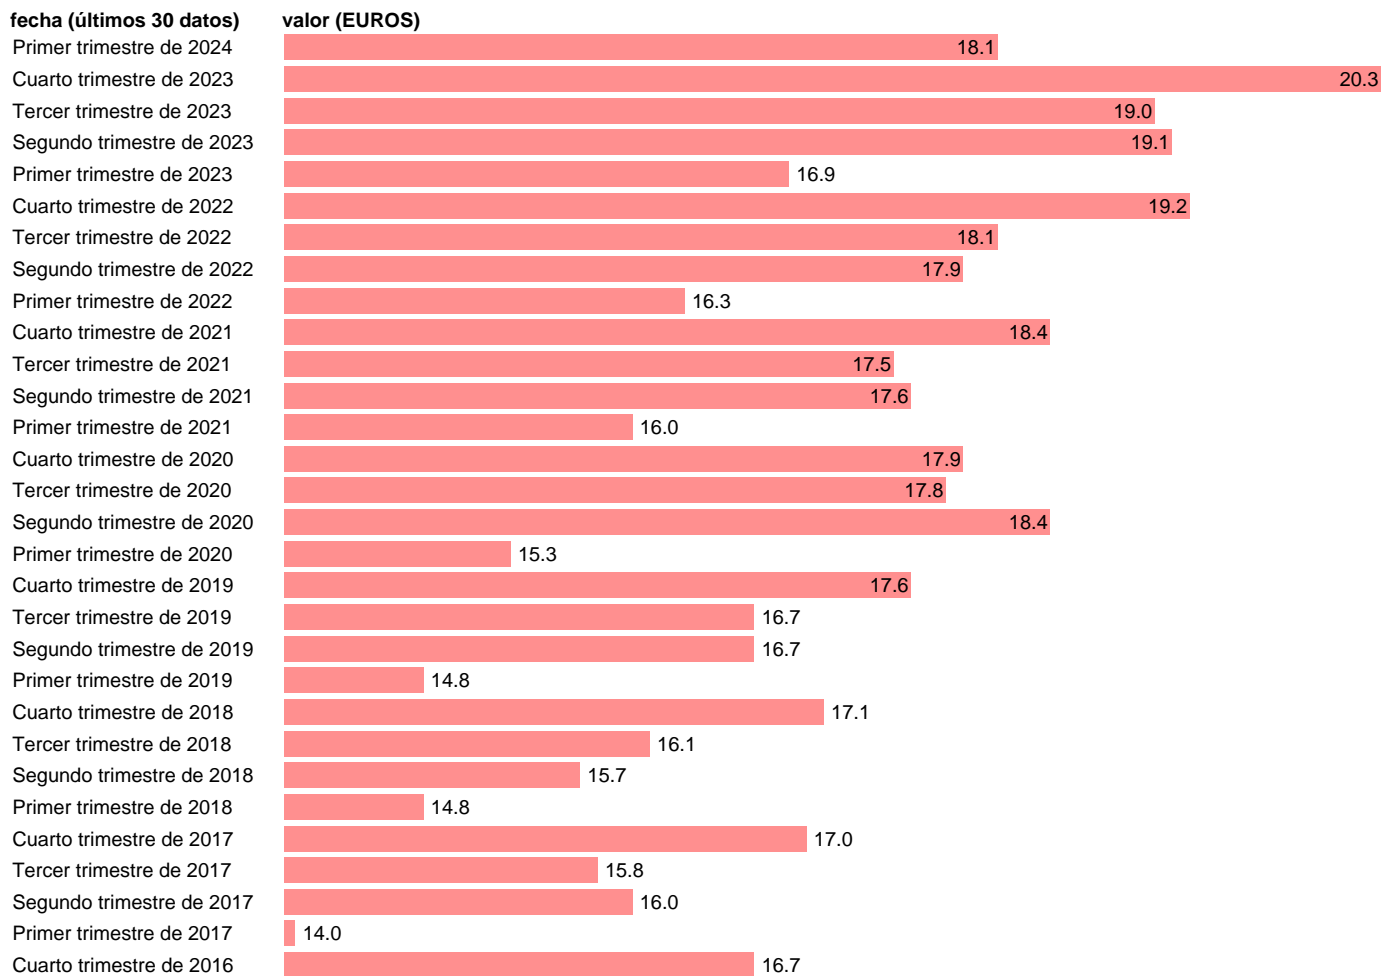

Fuente: **INE.**

Frecuencia: **Trimestral.**

Unidades: **EUROS.**

Datos disponibles desde **Primer trimestre de 2000** hasta **Primer trimestre de 2024**.

Valor más alto alcanzado en Cuarto trimestre de 2023: **20.3**.

Valor más bajo alcanzado en Primer trimestre de 2000: **8.9**.

[Pulse aquí](#) para acceder a los datos completos actualizados y a la representación gráfica estadística.