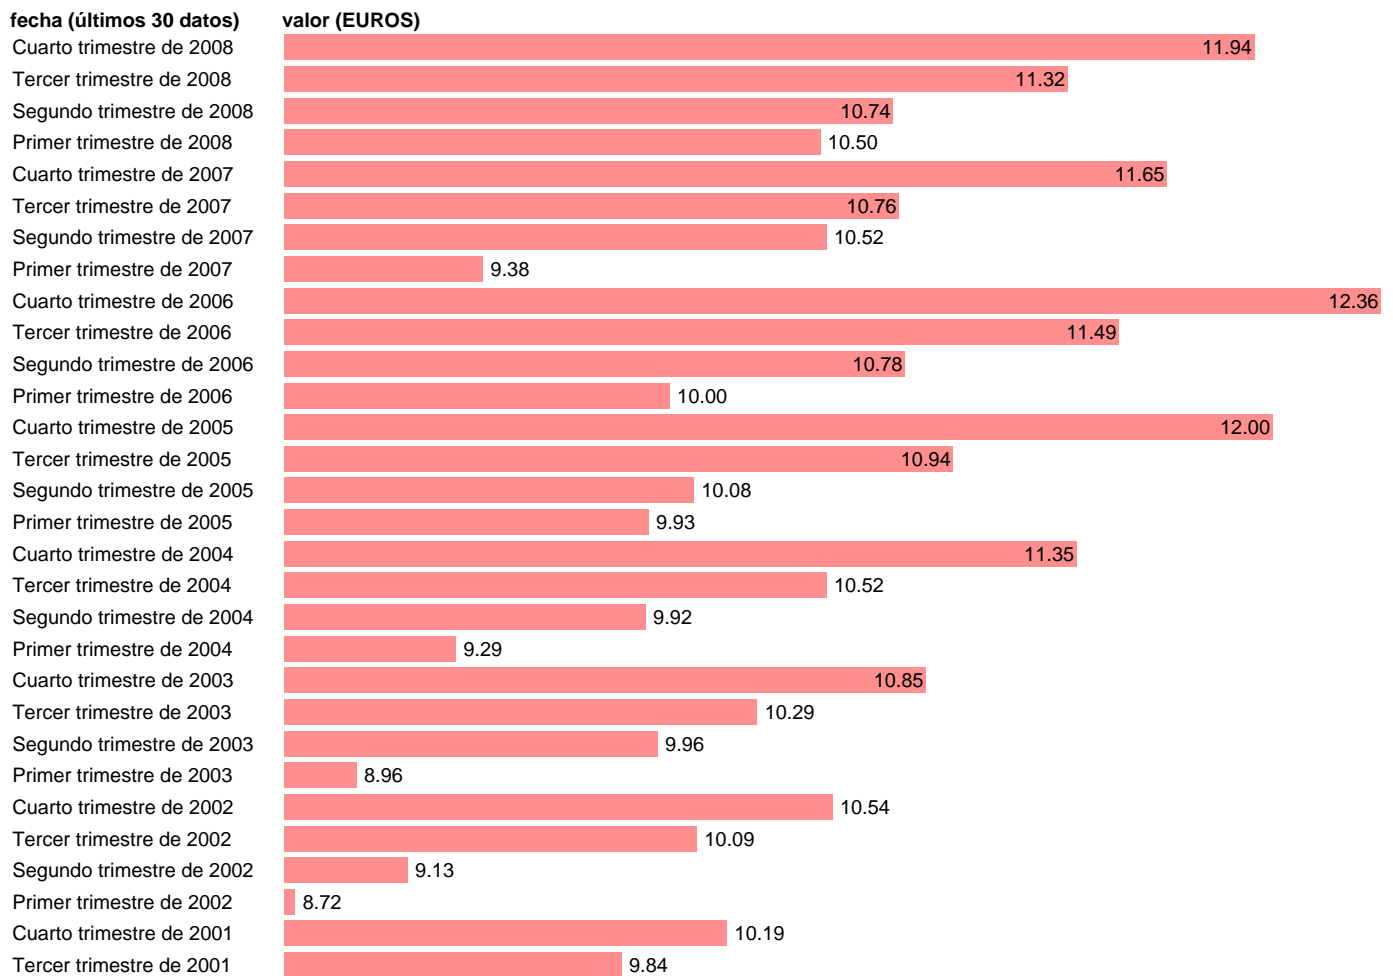

COSTE SALARIAL TOTAL POR HORA EFECTIVA. CASTILLA-LEÓN

Estadística: [COSTE SALARIAL TOTAL POR HORA EFECTIVA. CASTILLA-LEÓN](#)

Enlace permanente (Permalink): <https://tematicas.org/M1/4h604008cn93/>

Notas: **ACTUALIZA: SGAM (AREA MERCADO LABORAL)**

Fuente: **INE (NDICE DE COSTES LABORALES CNAE-93).**

Frecuencia: **Trimestral.**

Unidades: **EUROS.**

Datos disponibles desde **Primer trimestre de 1996** hasta **Cuarto trimestre de 2008.**

Valor más alto alcanzado en Cuarto trimestre de 2006: **12.36.**

Valor más bajo alcanzado en Primer trimestre de 1996: **6.89.**

[Pulse aquí](#) para acceder a los datos completos actualizados y a la representación gráfica estadística.