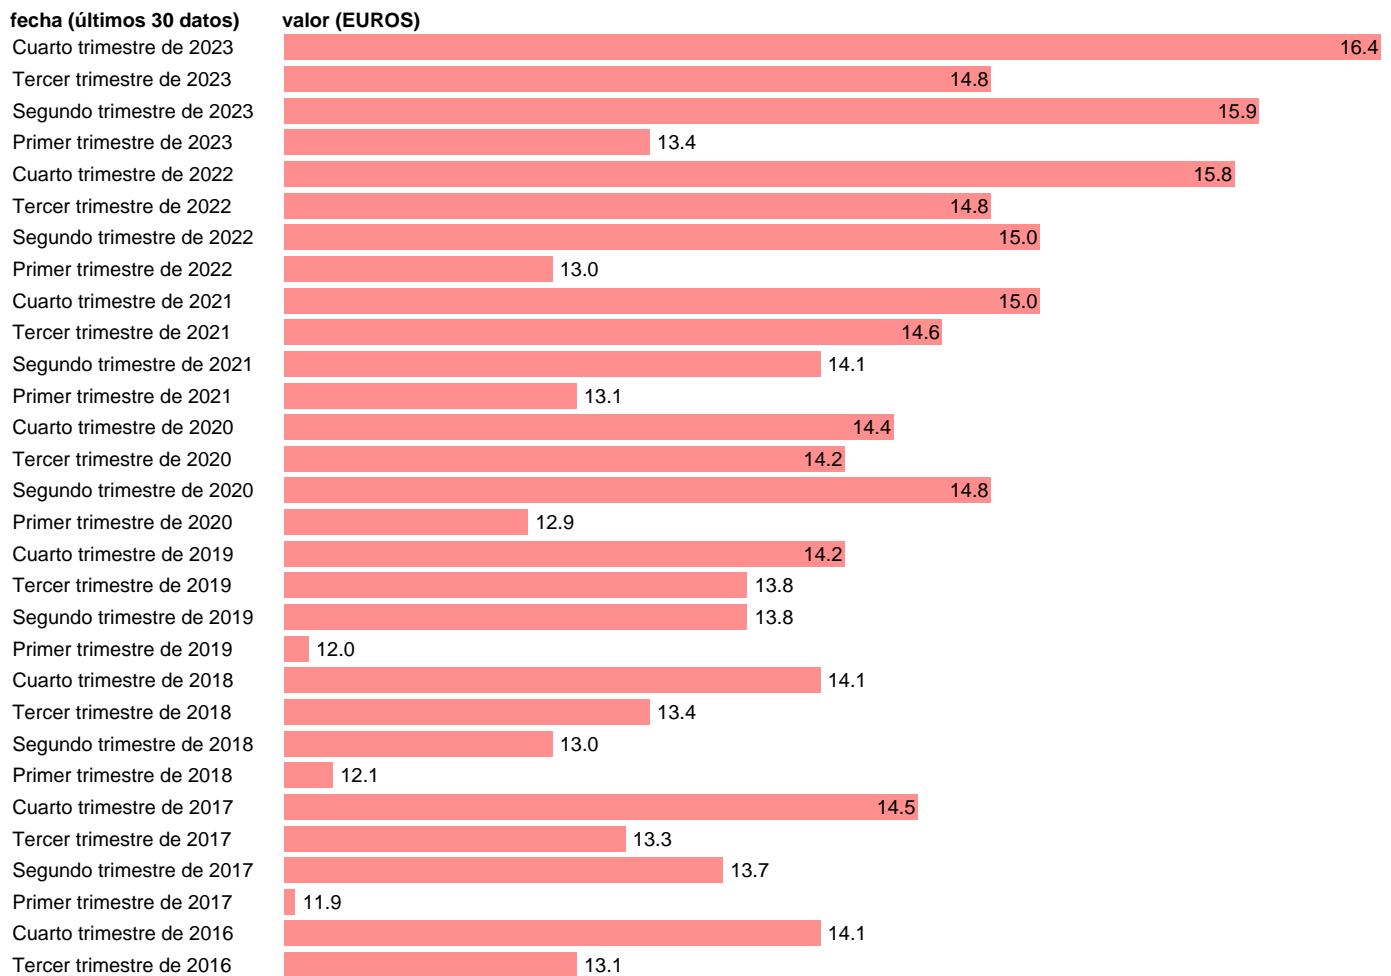

Fuente: **INE**.

Frecuencia: **Trimestral**.

Unidades: **EUROS**.

Datos disponibles desde **Primer trimestre de 2000** hasta **Cuarto trimestre de 2023**.

Valor más alto alcanzado en Cuarto trimestre de 2023: **16.4**.

Valor más bajo alcanzado en Primer trimestre de 2000: **7.1**.

[Pulse aquí](#) para acceder a los datos completos actualizados y a la representación gráfica estadística.