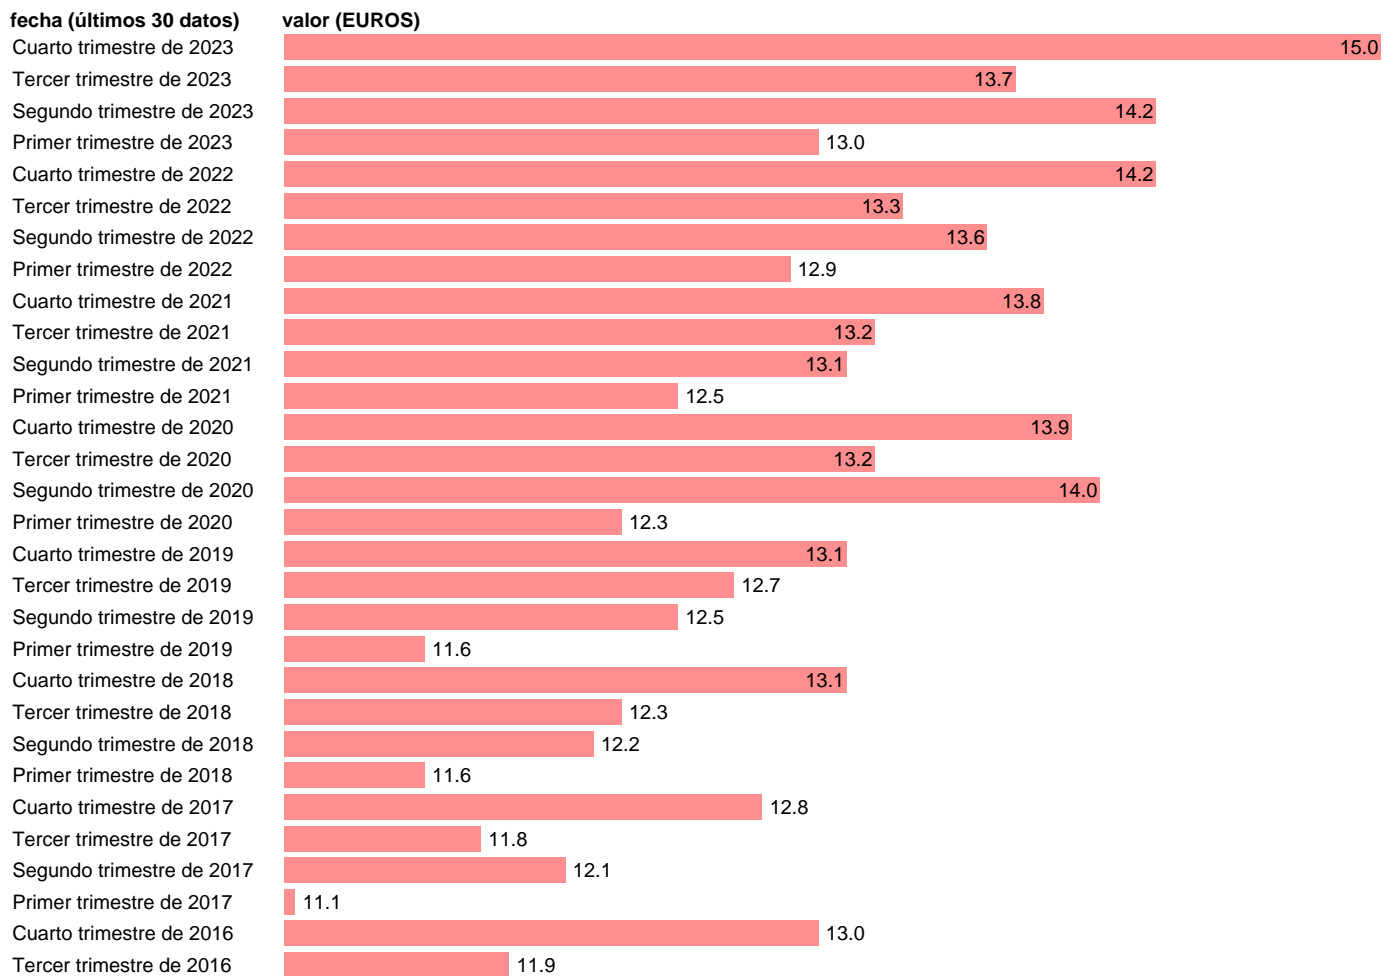

COSTE POR HORA TRABAJADA. SALARIAL. CANARIAS

Estadística: [COSTE POR HORA TRABAJADA. SALARIAL. CANARIAS](#)

Enlace permanente (Permalink): <https://tematicas.org/M1/4604005/>

Notas: **Encuesta Trimestral de Costes Laborales (www.ine.es/dyngs/IOE/es/operacion.htm?numinv=30187).**

Fuente: **INE.**

Frecuencia: **Trimestral.**

Unidades: **EUROS.**

Datos disponibles desde **Primer trimestre de 2000** hasta **Cuarto trimestre de 2023**.

Valor más alto alcanzado en Cuarto trimestre de 2023: **15**.

Valor más bajo alcanzado en Primer trimestre de 2001: **7.2**.

[Pulse aquí](#) para acceder a los datos completos actualizados y a la representación gráfica estadística.