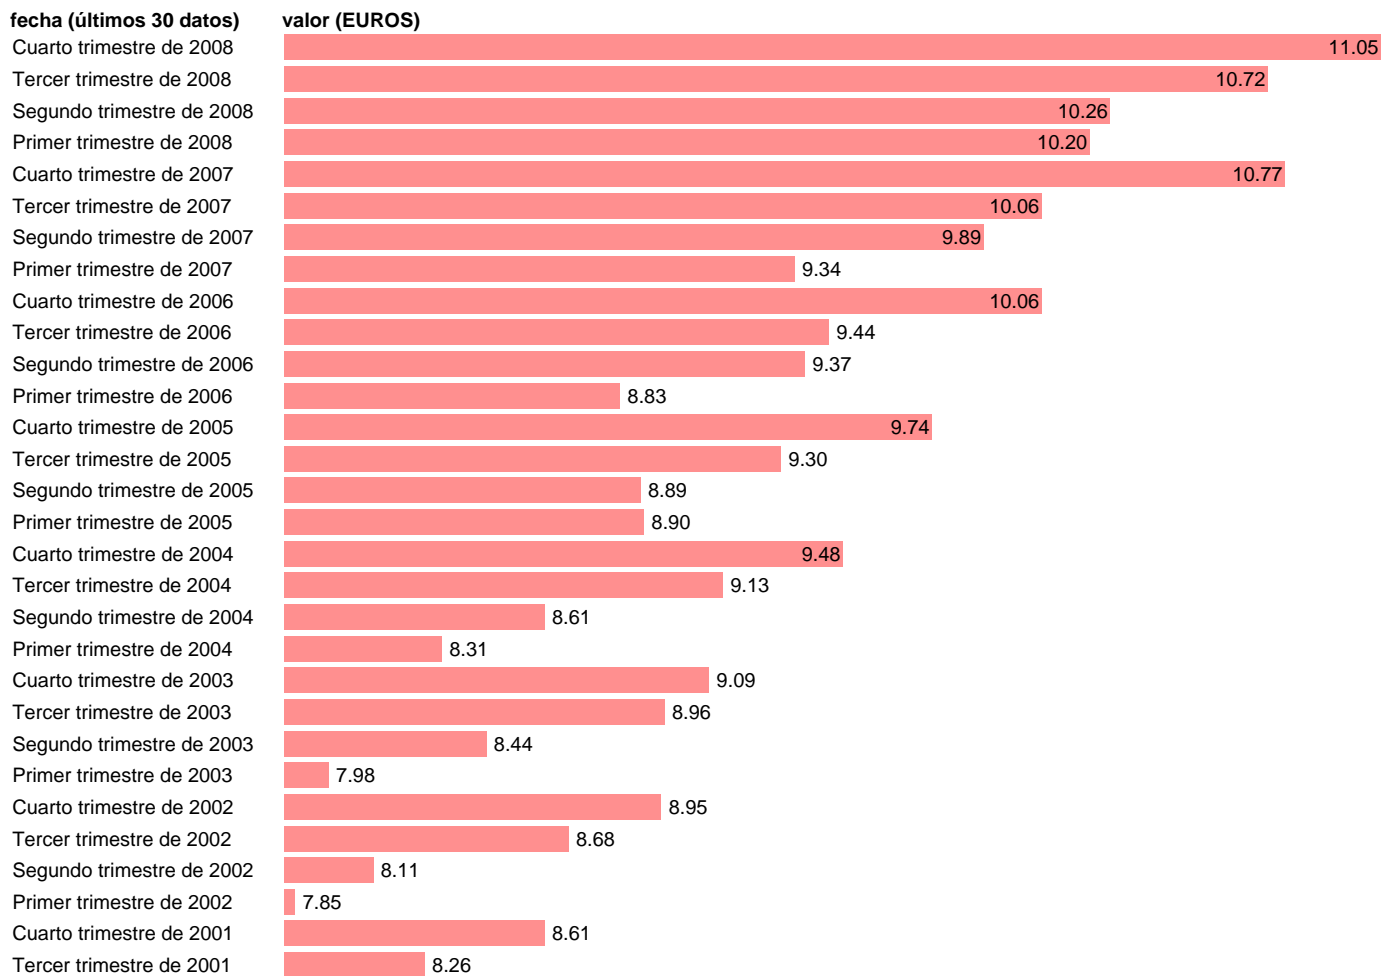

COSTE SALARIAL TOTAL POR HORA EFECTIVA. CANARIAS

Estadística: [COSTE SALARIAL TOTAL POR HORA EFECTIVA. CANARIAS](#)

Enlace permanente (Permalink): <https://tematicas.org/M1/4h604005cn93/>

Notas: **ACTUALIZA: SGAM (AREA MERCADO LABORAL)**

Fuente: **INE (NDICE DE COSTES LABORALES CNAE-93).**

Frecuencia: **Trimestral.**

Unidades: **EUROS.**

Datos disponibles desde **Primer trimestre de 1996** hasta **Cuarto trimestre de 2008.**

Valor más alto alcanzado en Cuarto trimestre de 2008: **11.05.**

Valor más bajo alcanzado en Primer trimestre de 1996: **6.21.**

[Pulse aquí](#) para acceder a los datos completos actualizados y a la representación gráfica estadística.